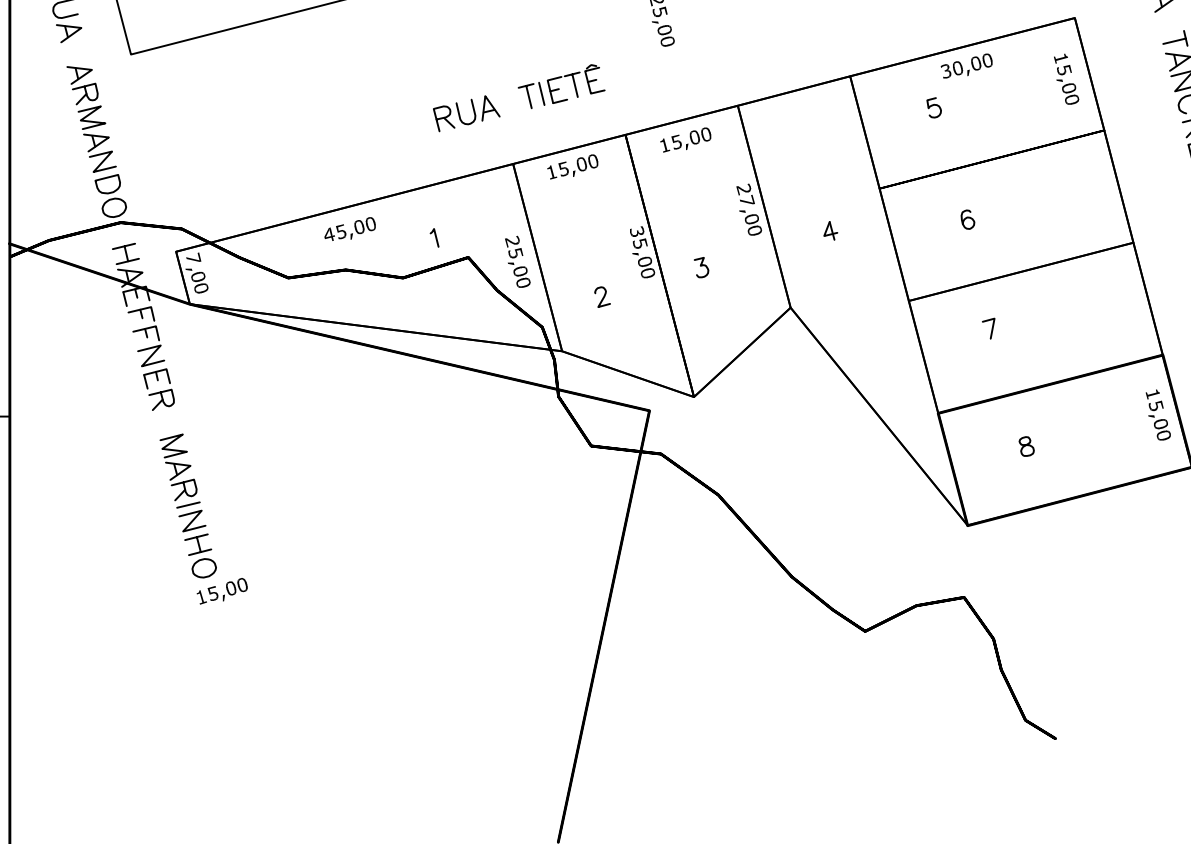

25,00

RUA ARMANDO  
HAEFFNER  
MARINHO  
15,00

RUA TIETÊ

RUA TANCREDO DE ALMEIDA NEVES

**Prefeitura Municipal de**  
**Chapecó**

Projeto: Loteamento Universitário

Obra: Bairro Universitário

Referente: Quadra 848

Escala: 1/1000

Data: 2013

Desenho: MARIZETE

Revisão: ---

Nº Projeto: ---

Unica