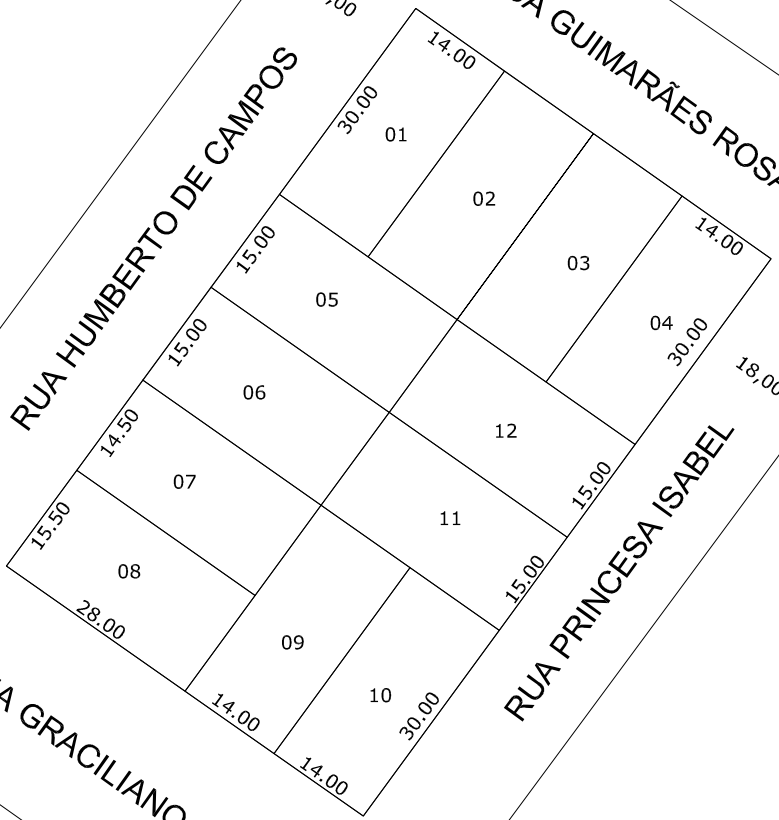

RUA MASCARENHAS DE MORAIS

RUA HUMBERTO DE CAMPOS

RUA GUIMARÃES ROSA

RUA GRACILIANO RAMOS

RUA PRINCESA ISABEL

**Prefeitura Municipal de**  
**Chapecó**

Projeto: Loteamento Jardim América

Obra: Bairro Jardim América

Referente: Quadra 1009

Escala: 1/1000

Data: 2013

Desenho: Osmar Sessi

Revisão: ---

Nº Projeto: ---

Unica