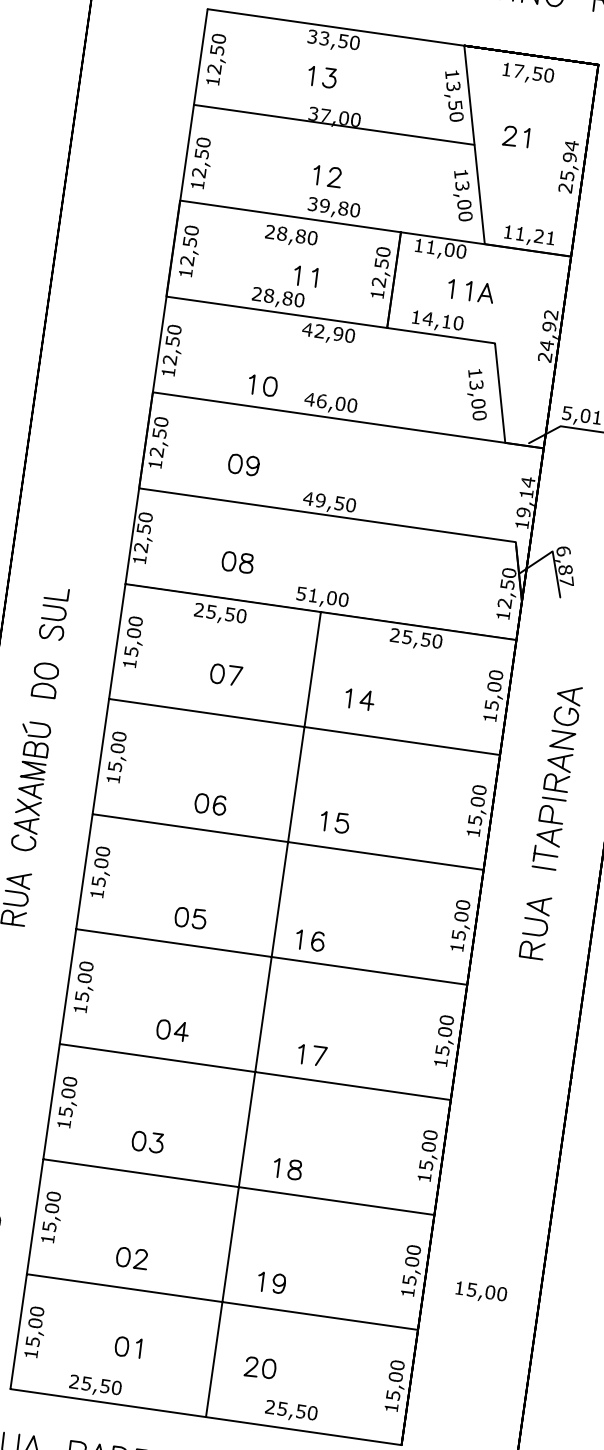

15,00m

RUA JOÃO JUSTINO RESCKE

RUA CAXAMBÚ DO SUL

RUA ITAPIRANGA

RUA B

RUA PADRE DIOGO ANTÔNIO FEIJÓ

**Prefeitura Municipal de
Chapecó**

Loteamento					Loteamento Vitória / Jardins Lunardi				
Obra:					Bairro Engenho Braun / Jardins				
Referente:					Quadra 1275				
Escola:	Data:	Desenho:	Revisão:	Nº Projeto:	Unica				
1000	2009	Marizete	---	---					