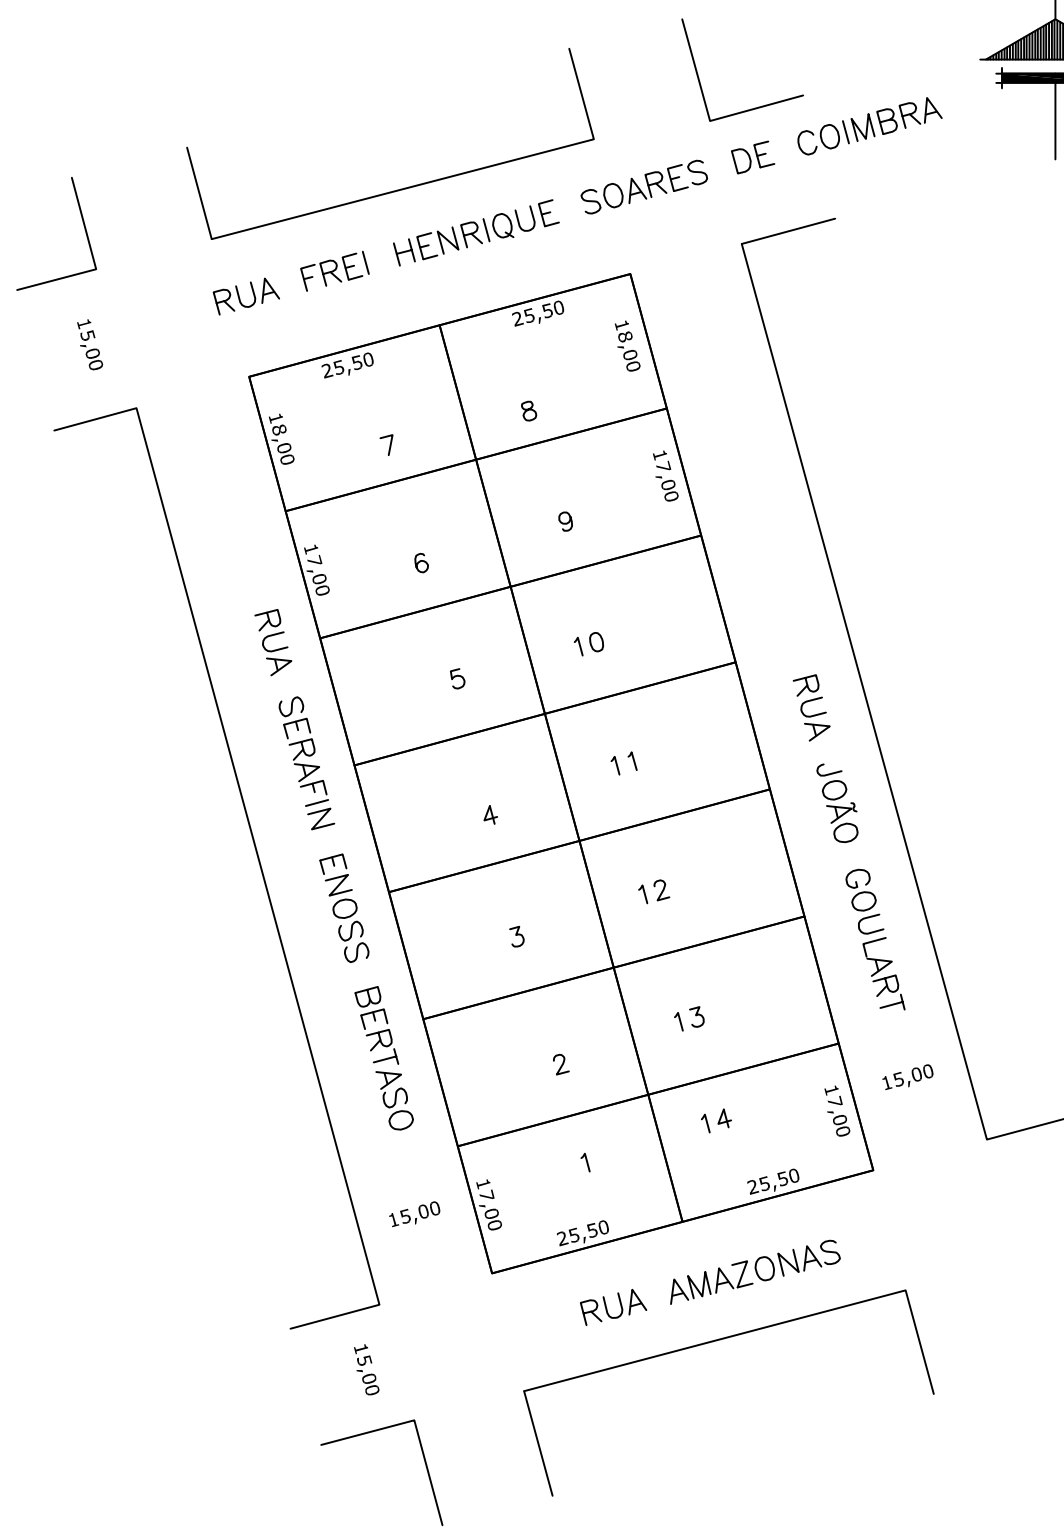

N

**Prefeitura Municipal de**  
**Chapecó**

Projeto: Loteamento Alto da Boa Vista

Obra: Bairro Esplanada

Referente: Quadra 1450

Escala: 1/1000

Data: 2013

Desenho: MARIZETE