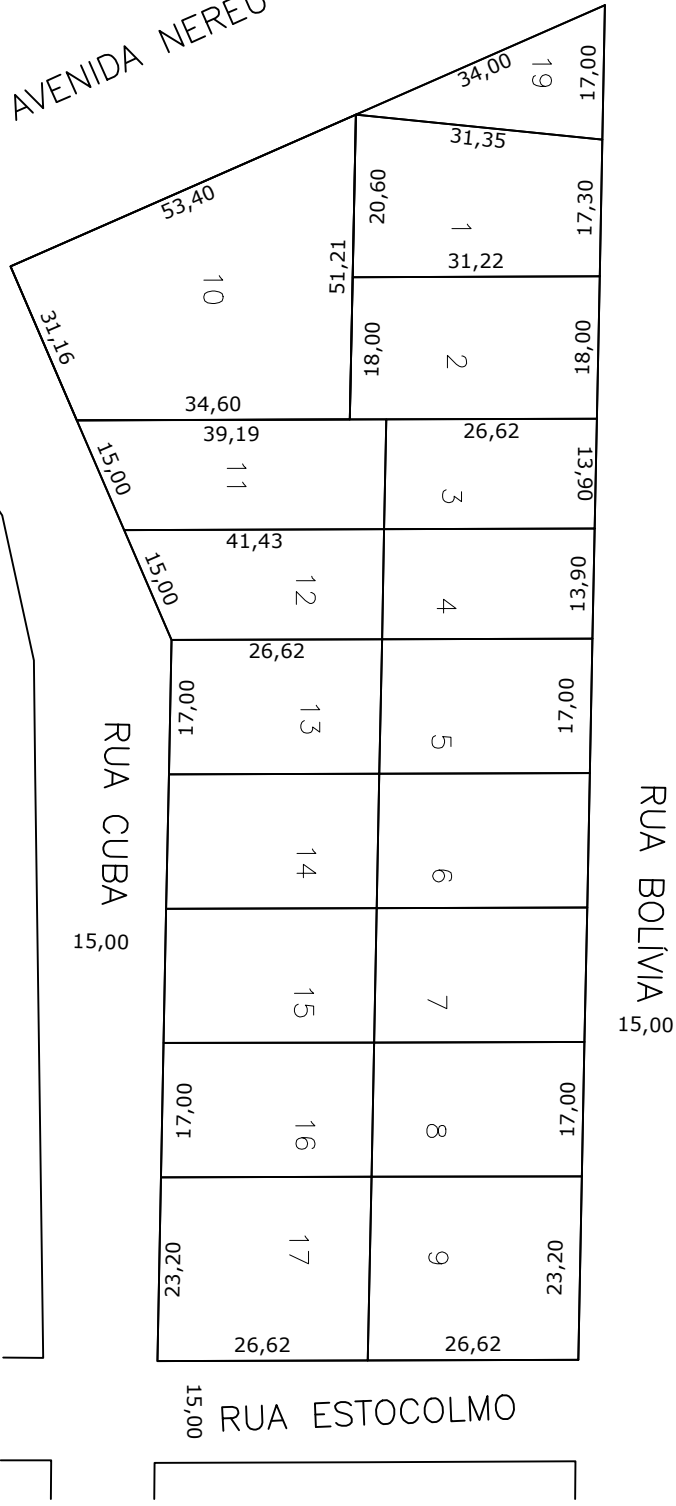

RUA NICARAGUA

25,00 AVENIDA NEREU RAMOS

RUA OSCAR JOSÉ NEGRÃO

SERVIDÃO B

RUA CUBA 15,00

RUA BOLÍVIA 15,00

15,00 RUA ESTOCOLMO

**Prefeitura Municipal de Chapecó**

Projeto	Loteamento Alessandra									
Obra:	Bairro Líder									
Referente:	Quadra 1599									
Escola:	1/1000	Data:	2024	Desenho:	MARIA	Revisão:	---	N° Projeto:	---	Unica