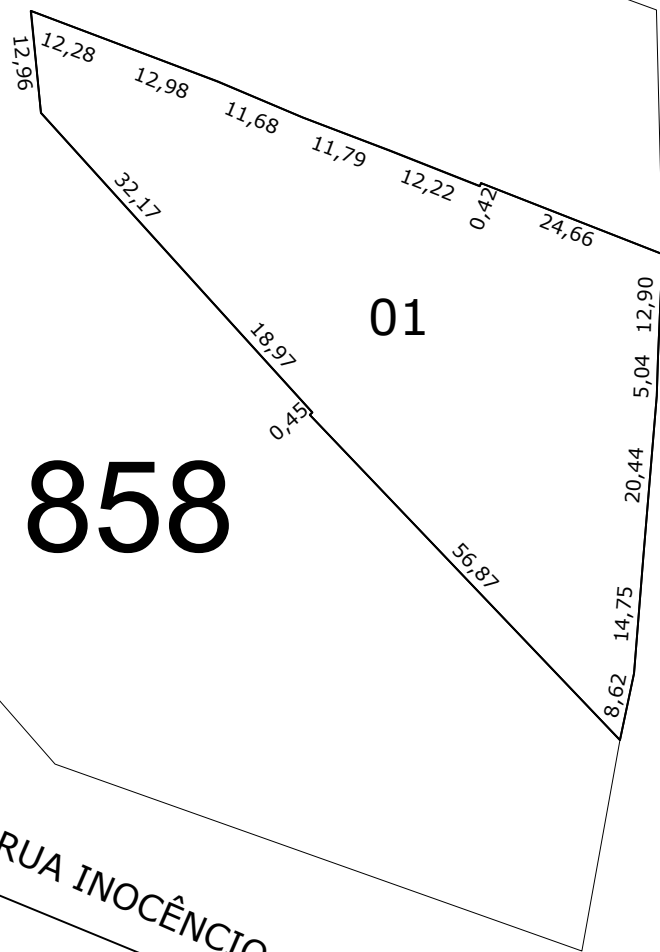

RUA ANA DE LIMA GONZAGA

RUA REINALDO PINHAT

1858

01

1857

RUA INOCÊNCIO DE SOUZA BRANCO

Prefeitura Municipal de  
**Chapecó**

Projeto: Loteamento Distrito Industrial

Obra: Bairro Palmital

Referente: Quadra 1859

Escala: 1/1000

Data: 2024

Desenho: MARIA

Revisão: ---

Nº Projeto: ---

Unica