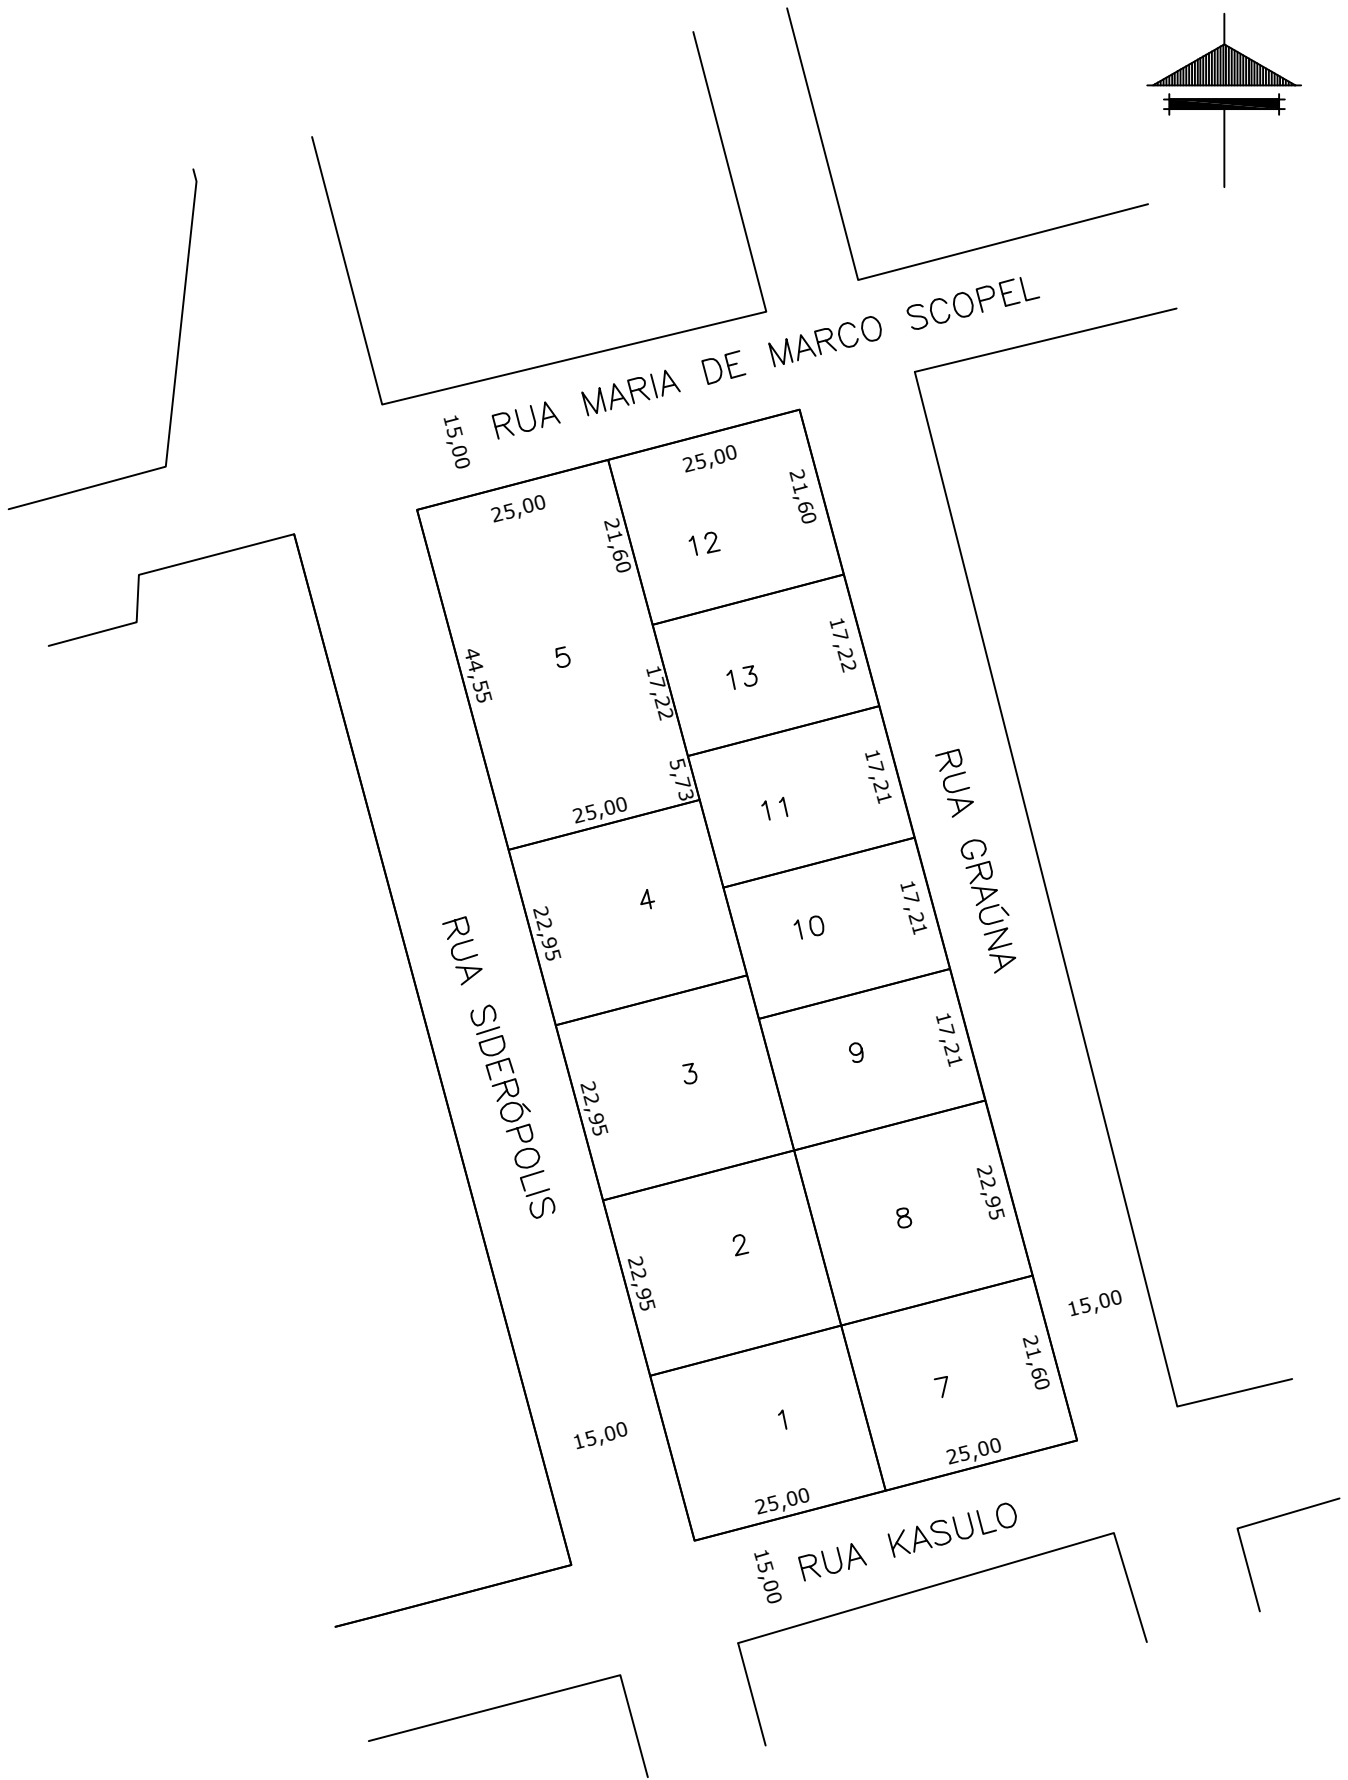

N

Prefeitura Municipal de
Chapecó

Projeto: Loteamento Aline

Obra: Bairro Seminário

Referente: Quadra 1928

Escala: 1/1000

Data: 2022

Desenho: MARIÉLI