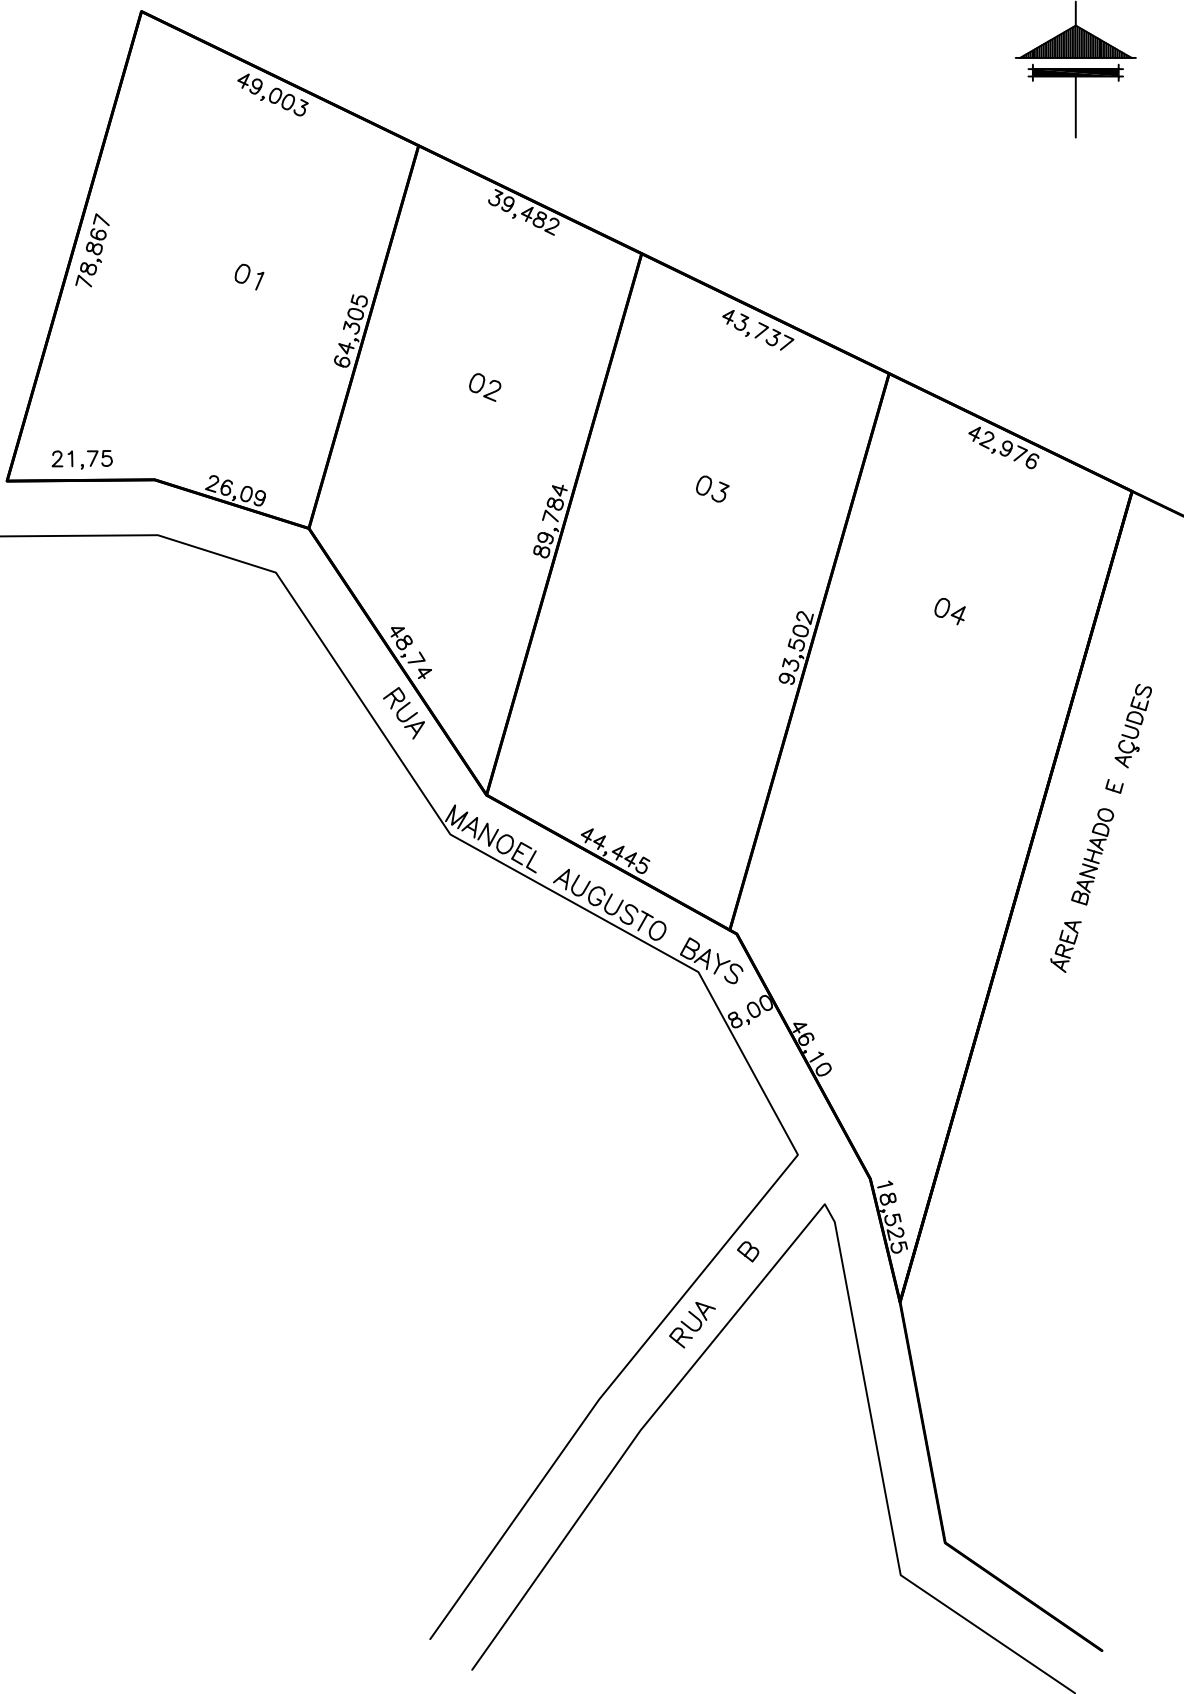

SC 480

Prefeitura Municipal de
Chapecó

Loteamento: **Loteamento Parque Paraiso**

Obra: **Distrito Marechal Bormann**

Referente: **Quadra 2263**

Escala: 1/1250

Data: 2014

Desenho: MARIZETE