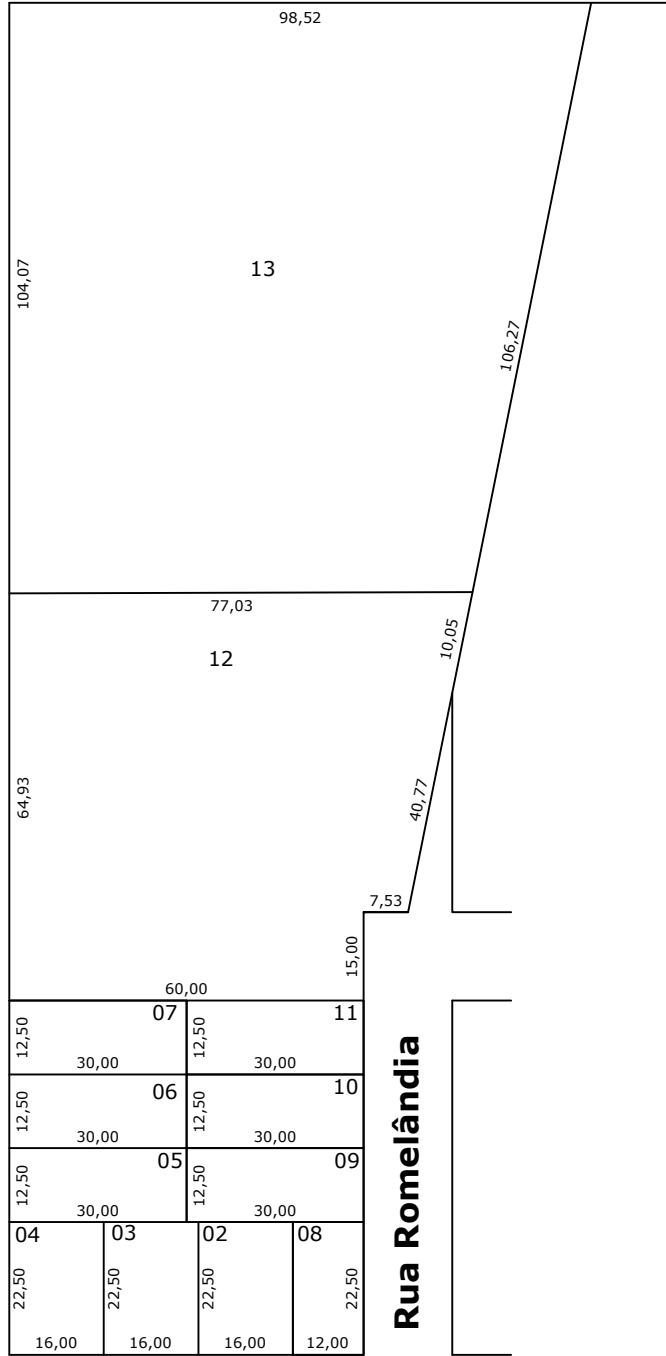

Rua Marrecos

Rua Pardais

Rua Romelândia

Rua da Cultura

Prefeitura Municipal de  
**Chapecó**

Loteamento: Loteamento Universidade

Obra: Bairro Efapi

Referente: Quadra 2270A

Escala: 1/1250

Data: 2024

Desenho: GUILHERME

Revisão: ---

Nº Projeto: ---

Unica