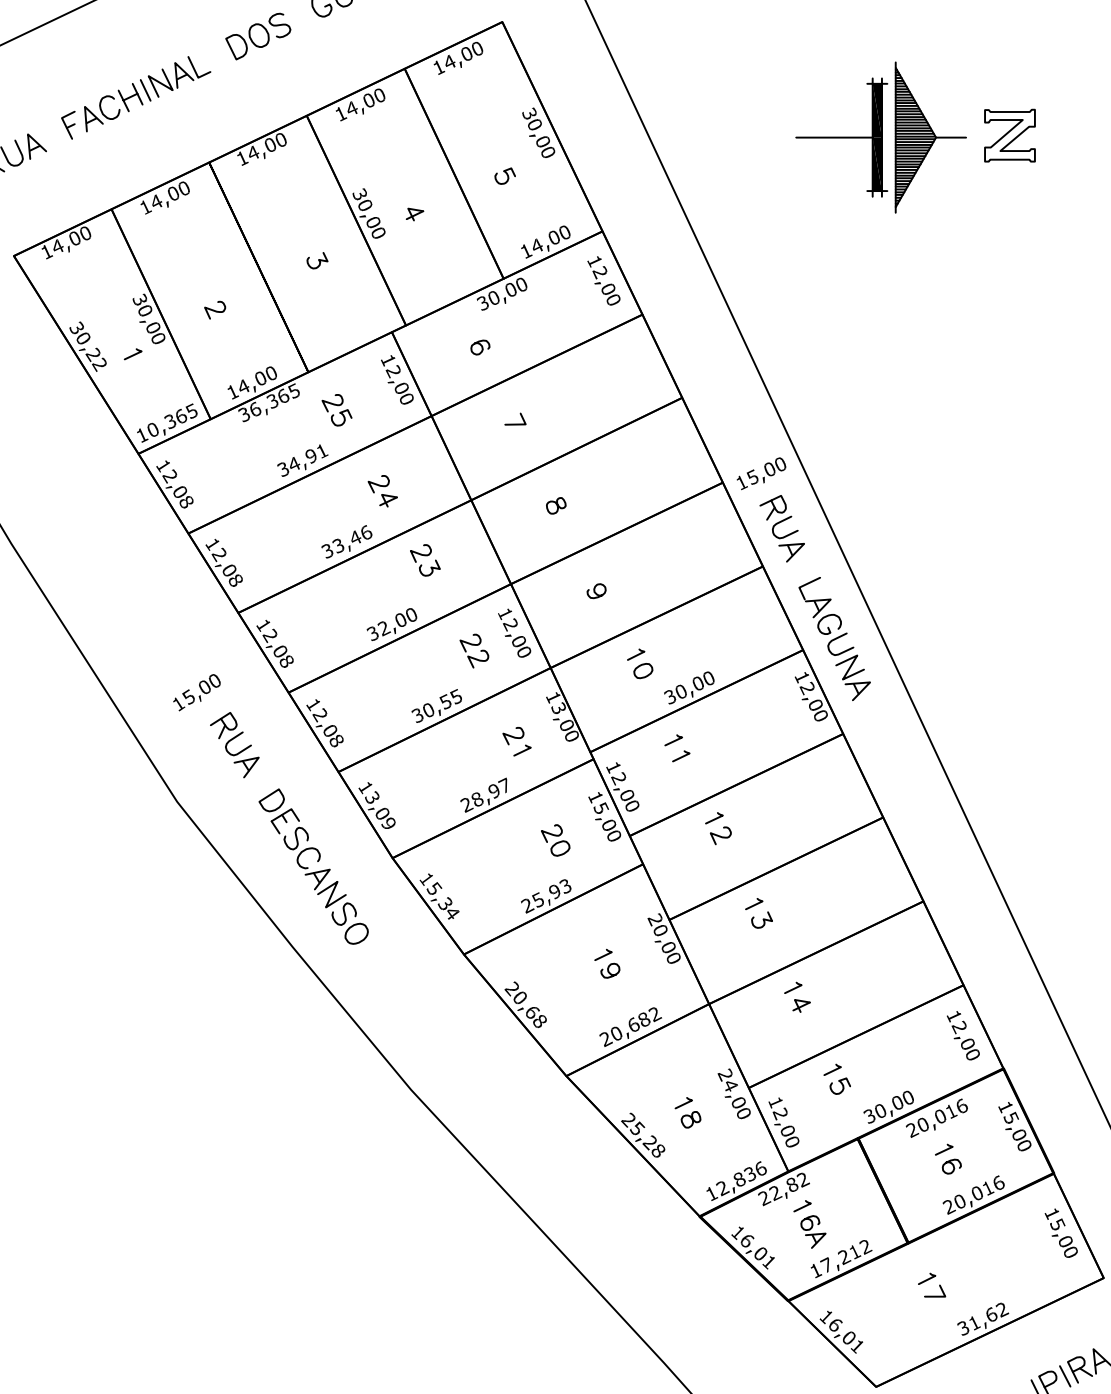

25,00 RUA FACHINAL DOS GUEDES

**Prefeitura Municipal de**  
**Chapecó**

Projeto: Loteamento Eldorado III

Obra: Bairro Eldorado

Referente: Quadra 2330

Escala: 1/1000

Data: 2013

Desenho: MARIZETE