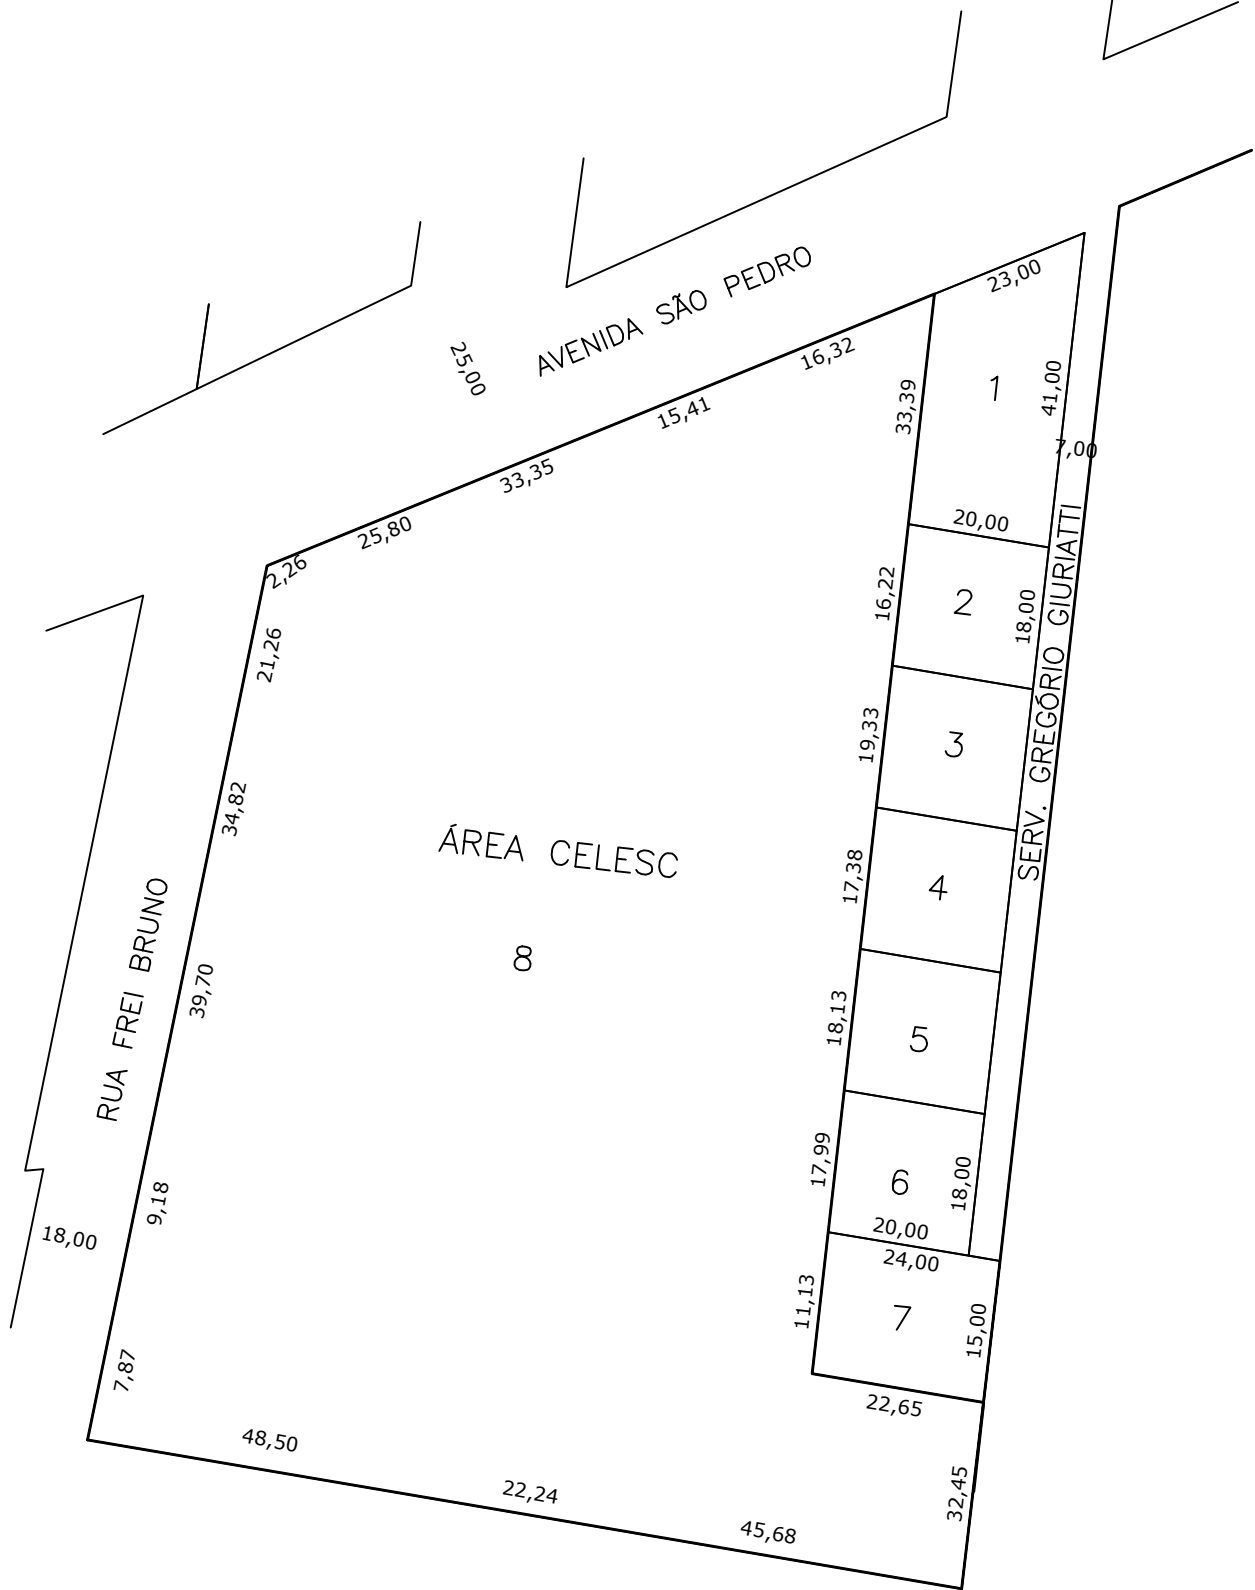

N

**Prefeitura Municipal de**  
**Chapecó**

Projeto: Loteamento Bruno Giuriatti

Obra: Bairro Parque das Palmeiras

Referente: Quadra 2386

Escala: 1/1000

Data: 2022

Desenho: MARIÉLI