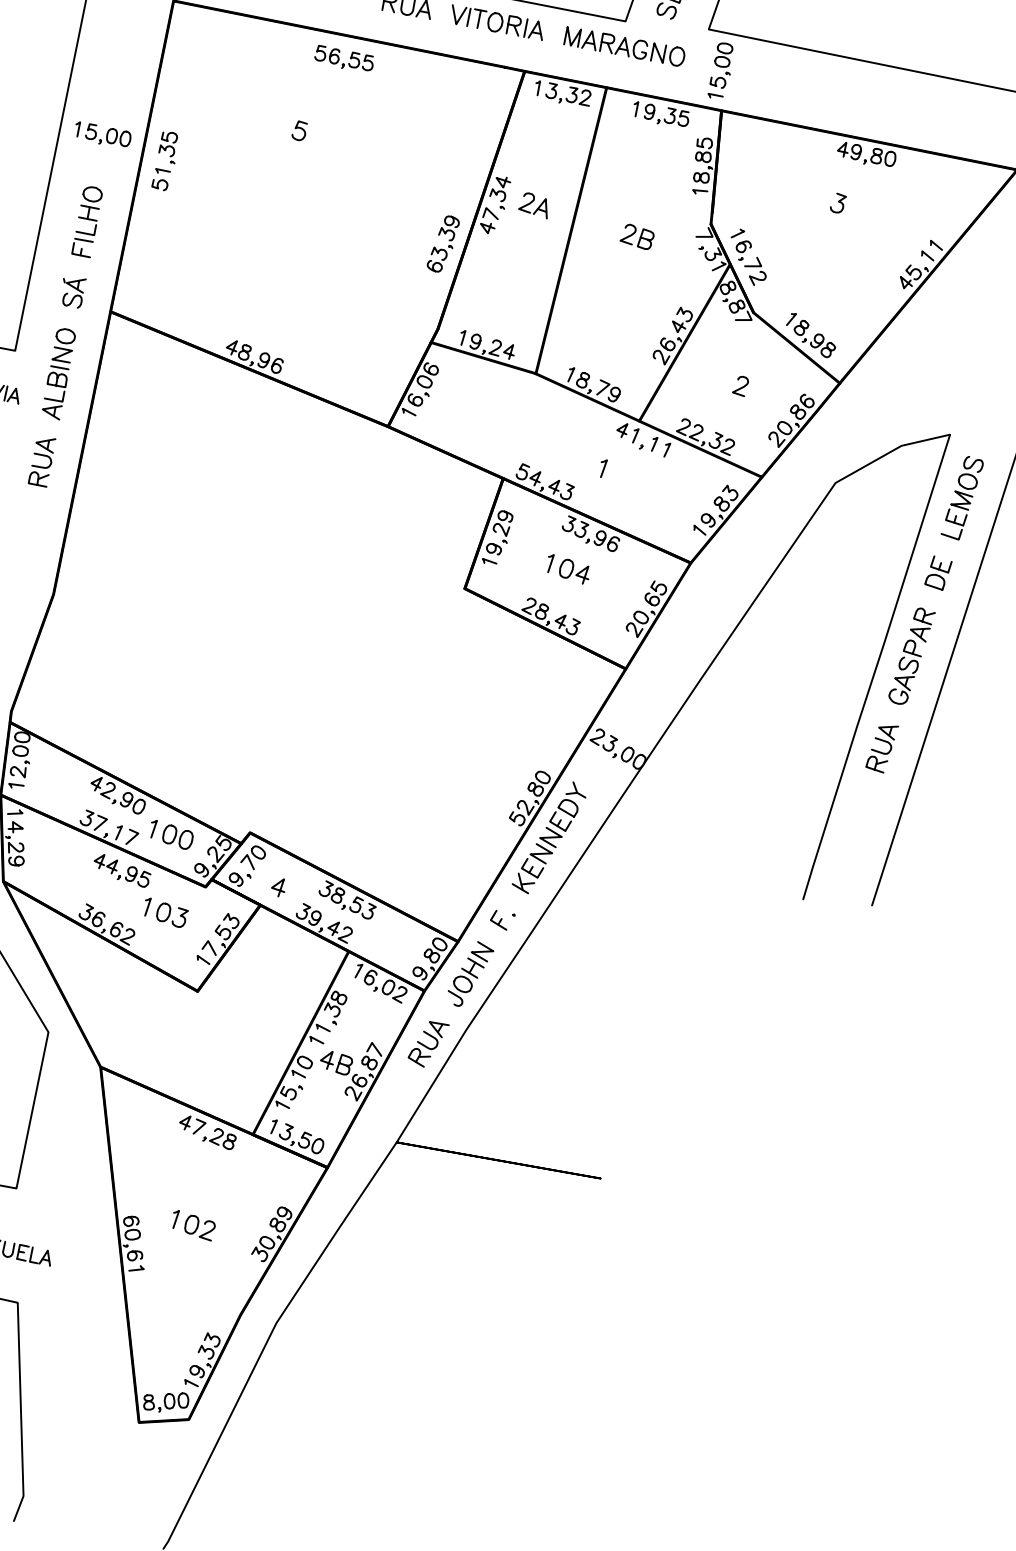

N

RUA 14 DE AGOSTO

RUA VITORIA MARAGNO

SERV NITERÓI

RUA ALBINO SÁ FILHO

RUA BOLÍVIA

RUA GASPARG DE LEMOS

RUA CUBA

RUA JOHN F. KENNEDY

RUA VENEZUELA

Prefeitura Municipal de  
**Chapecó**

Loteamento: Loteamento Alessandra/ Vila Roman

Obra: Bairro Líder

Referente: Quadra 2415A

Escala: 1/1250

Data: 2022

Desenho: KEILA

Revisão: ---

Nº Projeto: ---

Unica