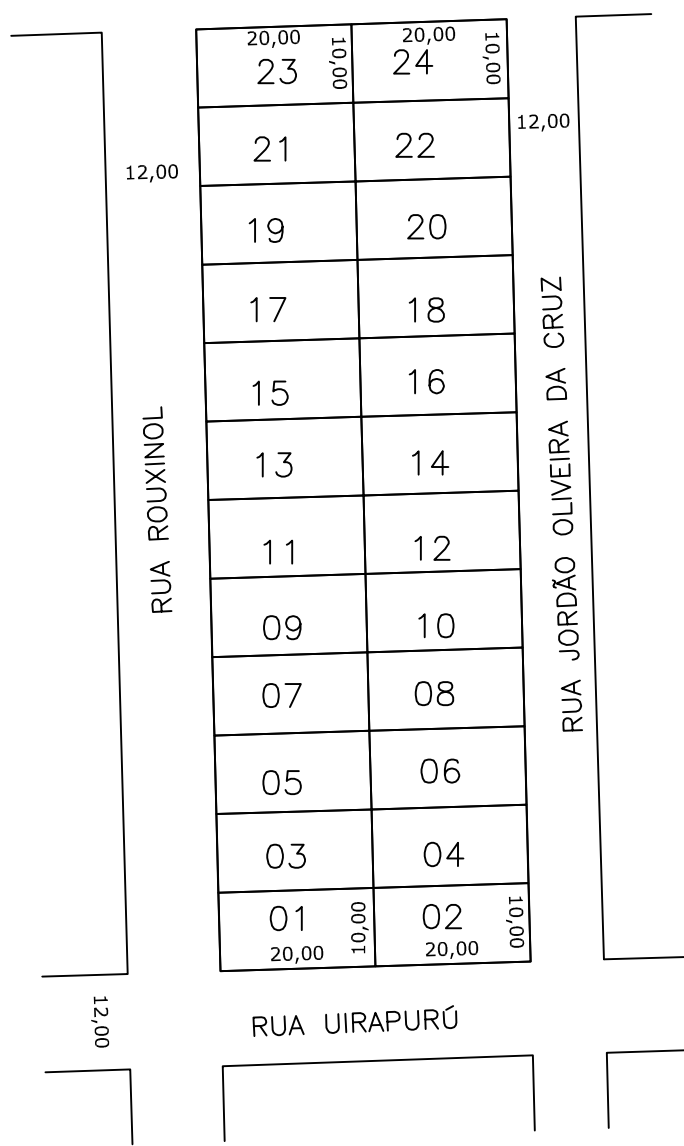

12,00

AV DEPUTADO FEDERAL ERNESTO JOSÉ DE MARCO

**Prefeitura Municipal de**  
**Chapecó**

Projeto: Loteamento Colina do Sol

Obra: Bairro Efapi

Referente: Quadra 2519

Escala: 1/1000

Data: 2014

Desenho: ELIANA

Revisão: ---

Nº Projeto: ---

Unica