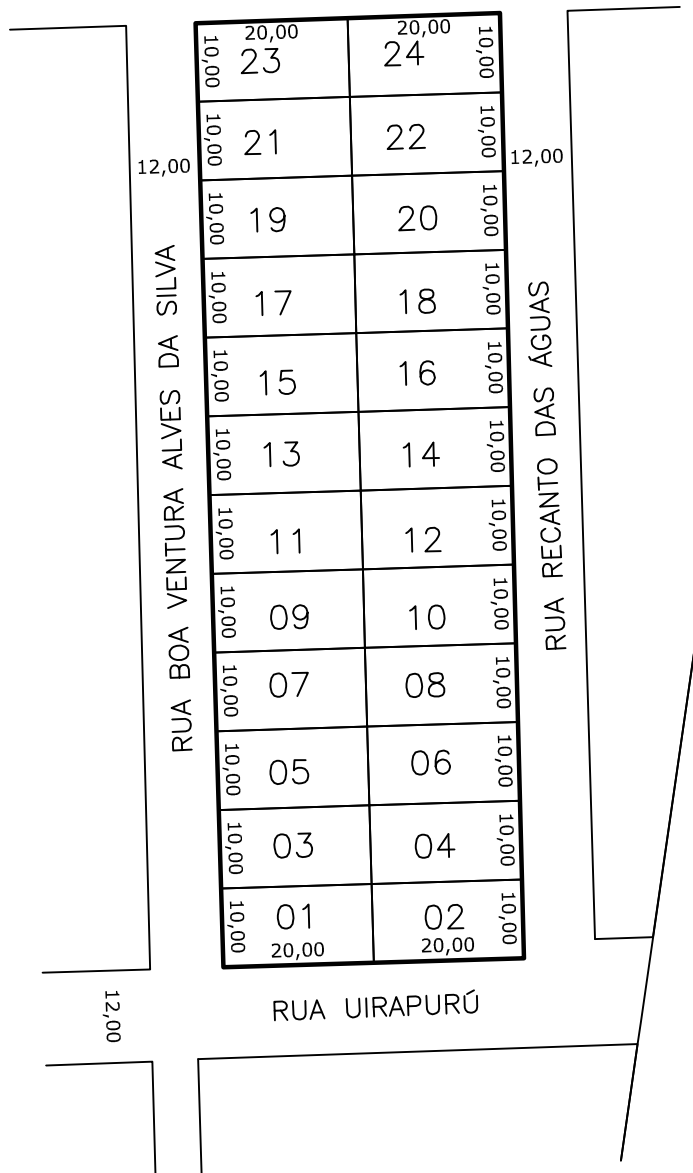

12,00

AV. DEPUTADO FEDERAL ERNESTO JOSÉ DE MARCO

Prefeitura Municipal de
Chapecó

Projeto	Loteamento Colina do Sol				
Obra:	Bairro Efapi				
Referente:	Quadra 2521				
Escala:	Data:	Desenho:	Revisão:	Nº Projeto:	Unica
1/1000	2012	CLAITON	---	---	