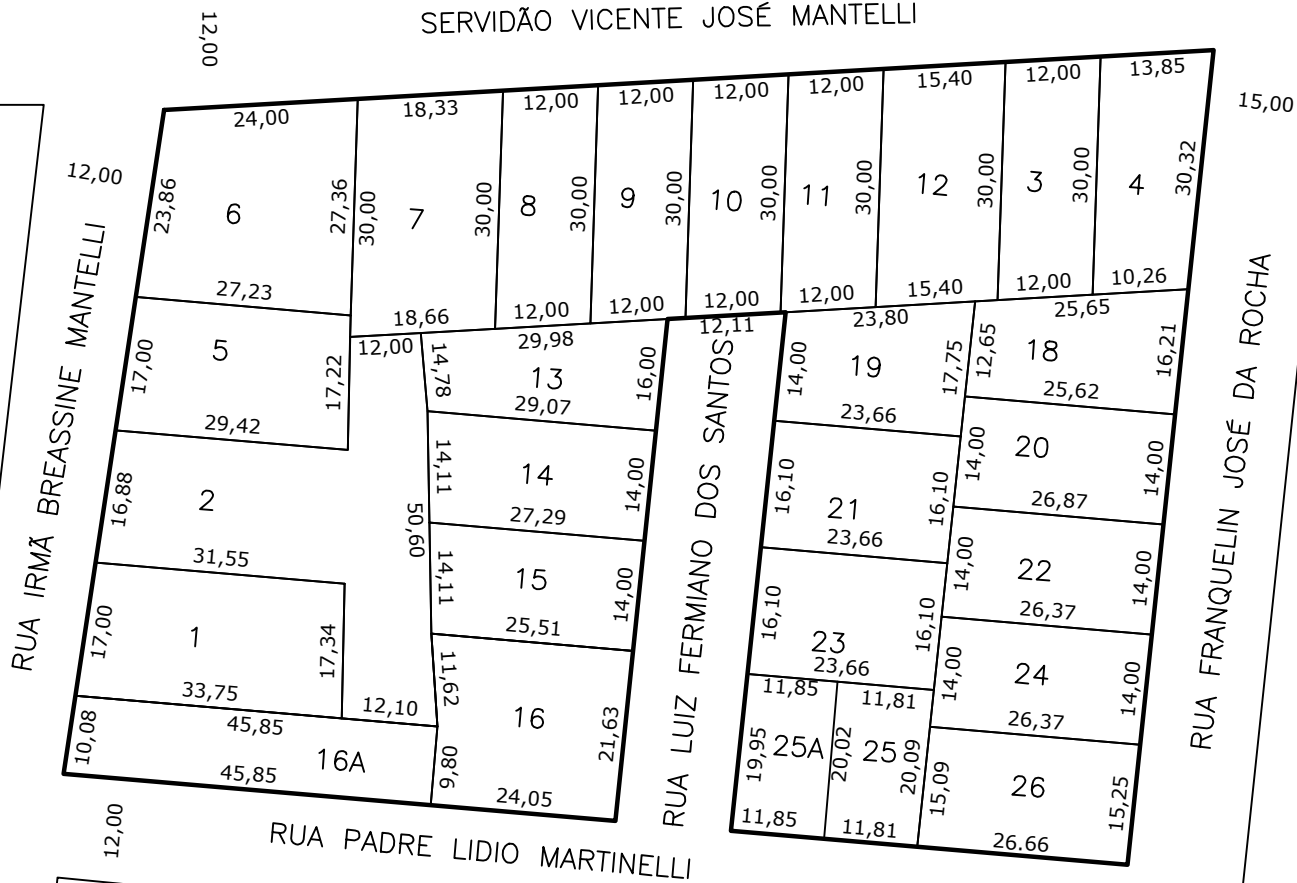

SERVIDÃO VICENTE JOSÉ MANTELLI

Prefeitura Municipal de
Chapecó

Projeto: Loteamento Vila Mantelli

Obra: Bairro Engenho Braun

Referente: Quadra 2561

Escala: 1/1000

Data: 2023

Desenho: MARIA