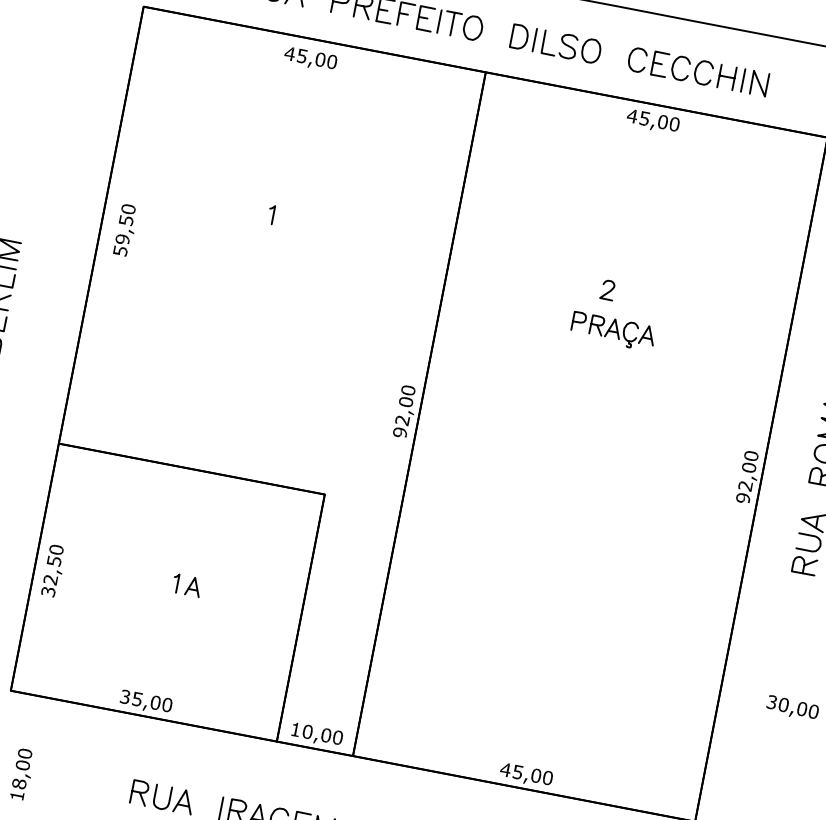

RUA CAMAQUÃ

ESTREITAMENTO DE RUA LC 4483/2002

RUA BERLIM

RUA PREFEITO DILSO CECCHIN

RUA ROMA

RUA IRACEMA

**Prefeitura Municipal de**  
**Chapecó**

Projeto: Loteamento Popular II

Obra: Bairro Líder

Referente: Quadra 2626

Escala: 1/1000

Data: 2014

Desenho: MARIZETE

Revisão: ---

Nº Projeto: ---

Unica