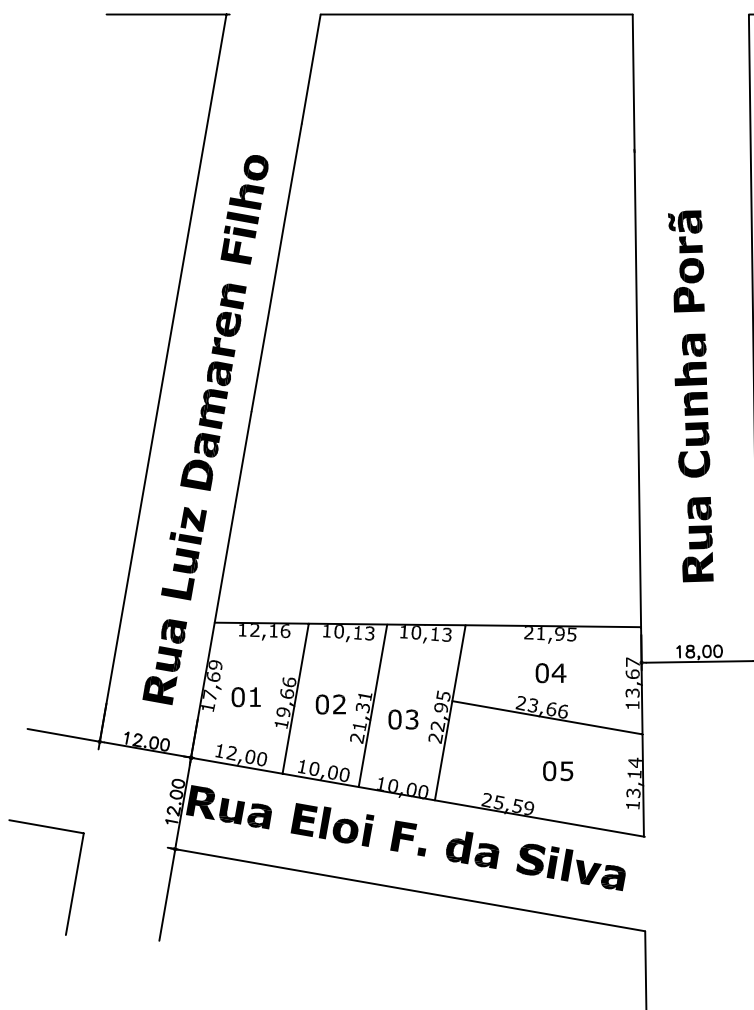

Rua G

Rua Luiz Damaren Filho

Rua Cunha Porã

Rua Eloi F. da Silva

**Prefeitura Municipal de
Chapecó**

Loteamento

Loteamento Elias Gallon

Obra:

Bairro Efapi

Referente:

Quadra 2979

Escala:

1/1000

Data:

2008

Desenho: