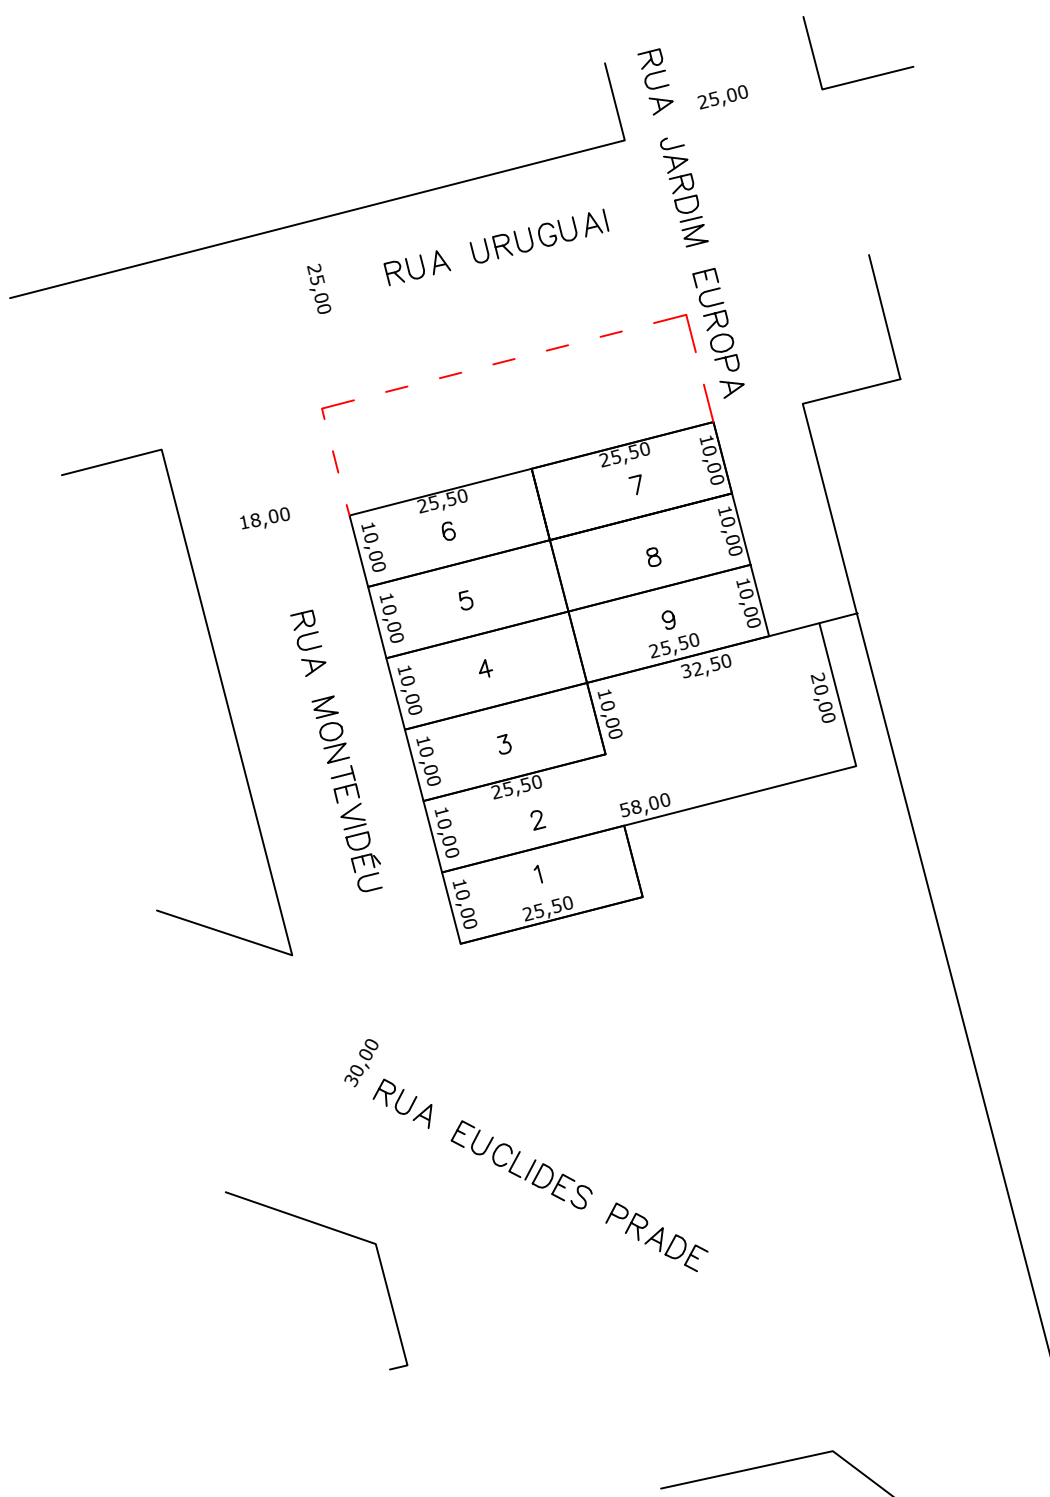

N

Prefeitura Municipal de
Chapecó

Projeto: Loteamento Associação Nativa Bairro Maria Goretti

Obra: Bairro Santa Maria

Referente: Quadra 3024

Escala: 1/1000

Data: 2022

Desenho: MARIELI