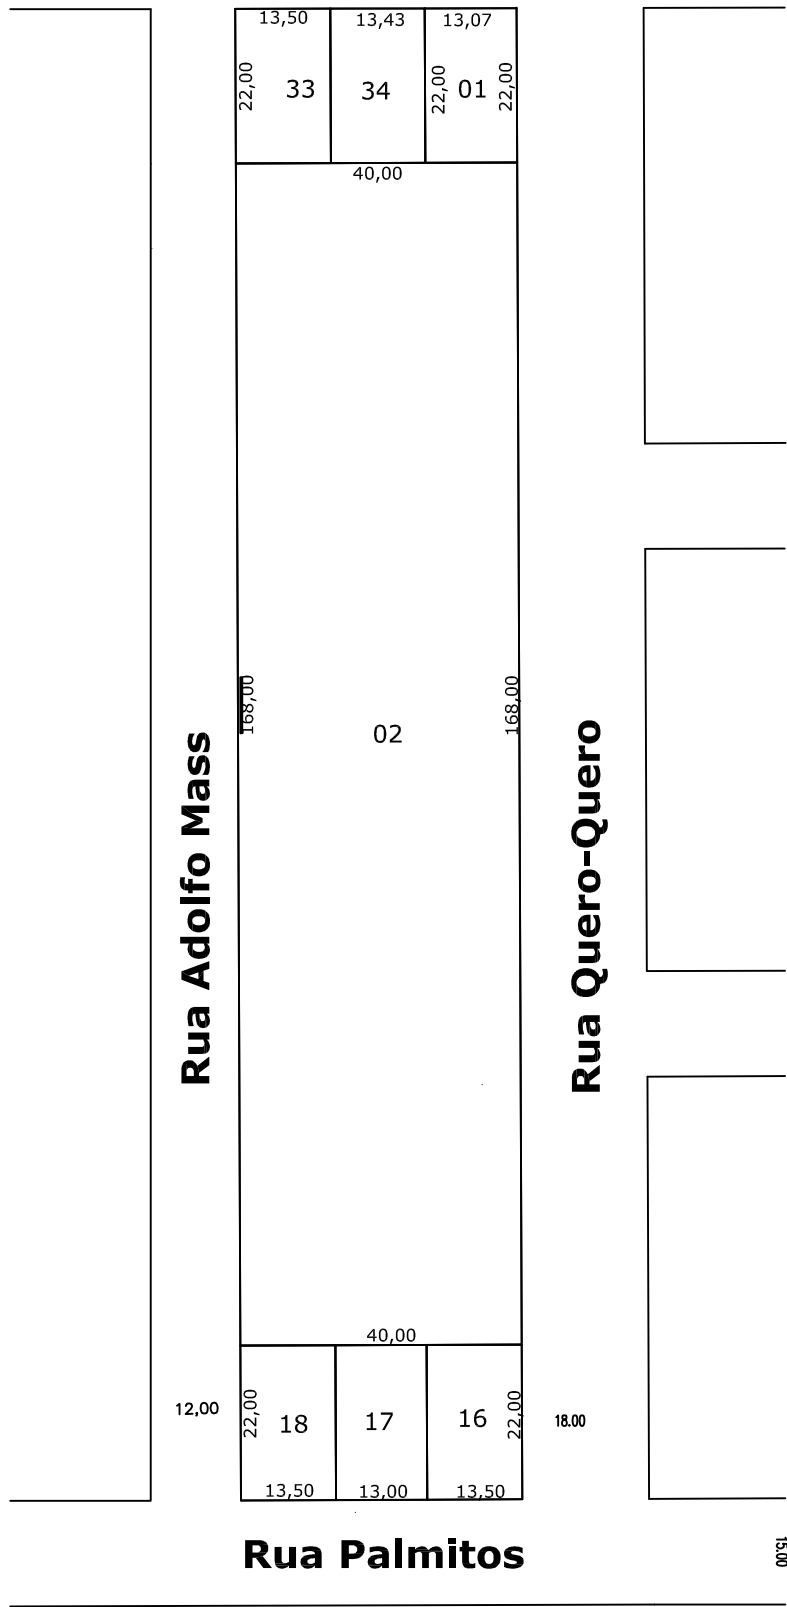

0051

Rua São Miguel do Oeste

Prefeitura Municipal de
Chapecó

Loteamento: Loteamento Alice

Obra: Bairro Efapi

Referente: Quadra 3104

Escala: 1/1000

Data: 2008

Desenho: MARIZETE

Revisão: ---

N° Projeto: ---

Unica