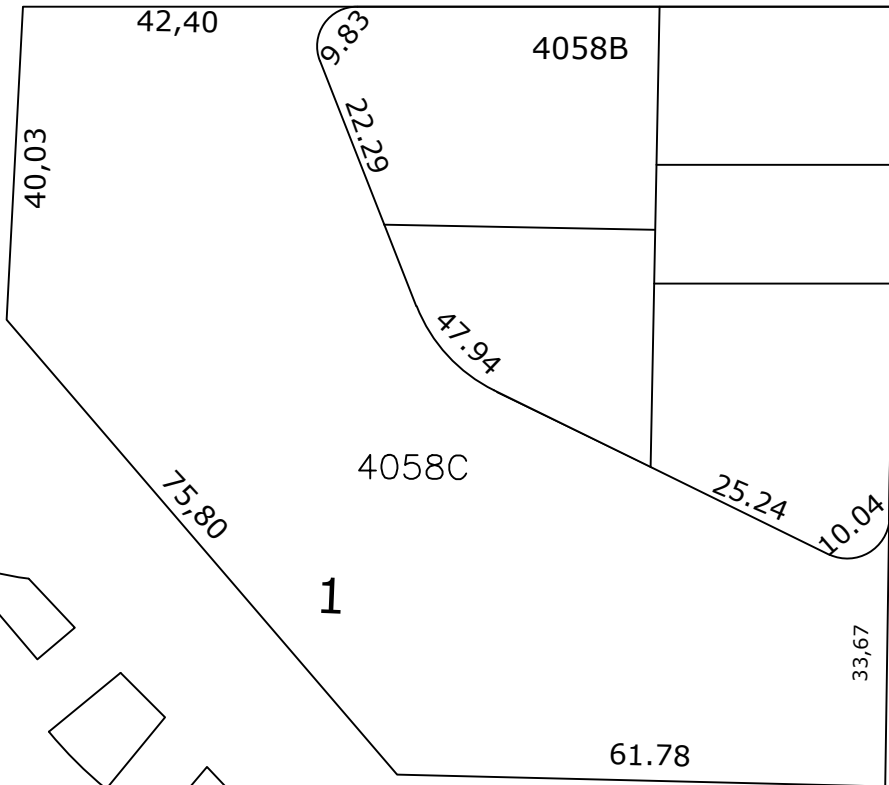

N

RUA ERVELINO GUERINO FELIPE GONSALES

15,00

RUA ERVELINO GUERINO FELIPE GONSALES

RUA VICENTE COSTA DO NASCIMENTO

Prefeitura Municipal de
Chapecó

Projeto: Loteamento Distrito Industrial Flavio Baldissera

Obra: Bairro Industrial

Referente: Quadra 4058-C

Escala: 1/1000

Data: 2021

Desenho: Danielle

Revisão: ---

Nº Projeto: ---

Unica