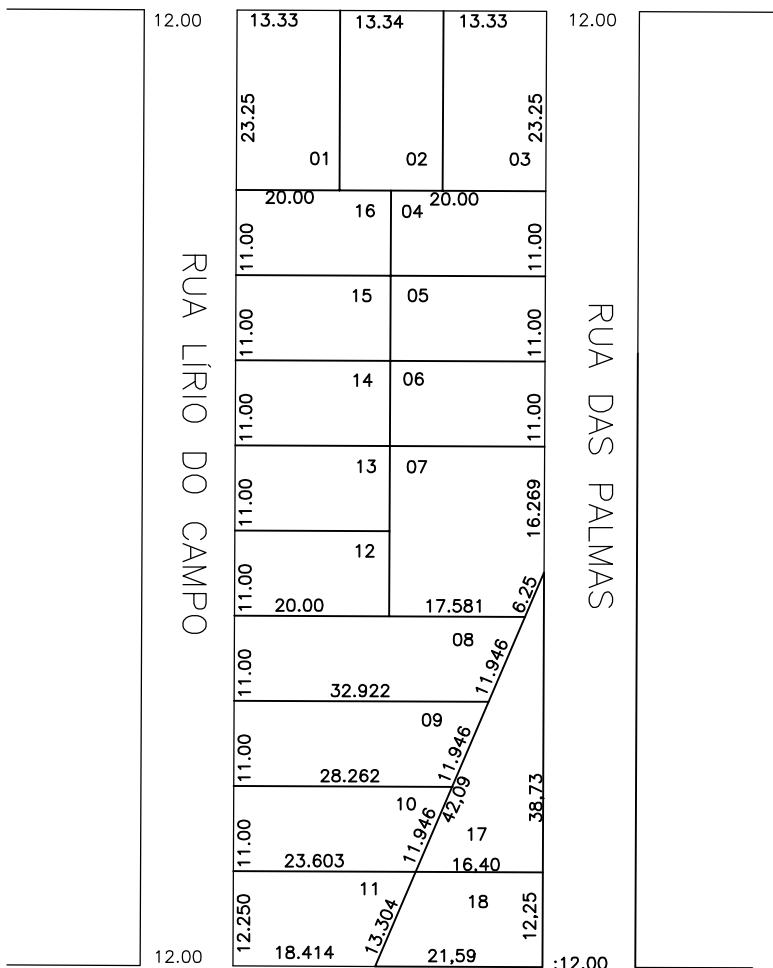

N

15.00

25.00

RUA 7 DE SETEMBRO

18.00

RUA GUAPORÉ

12.00

D:12.00

**Prefeitura Municipal de
Chapecó**

Projeto: Loteamento Mirante do Sol/ Carolina

Obra: Bairro Paraíso

Referente: Quadra 4085

Escala: 1/1000

Data: 2014

Desenho: MARIZETE

Revisão: ---