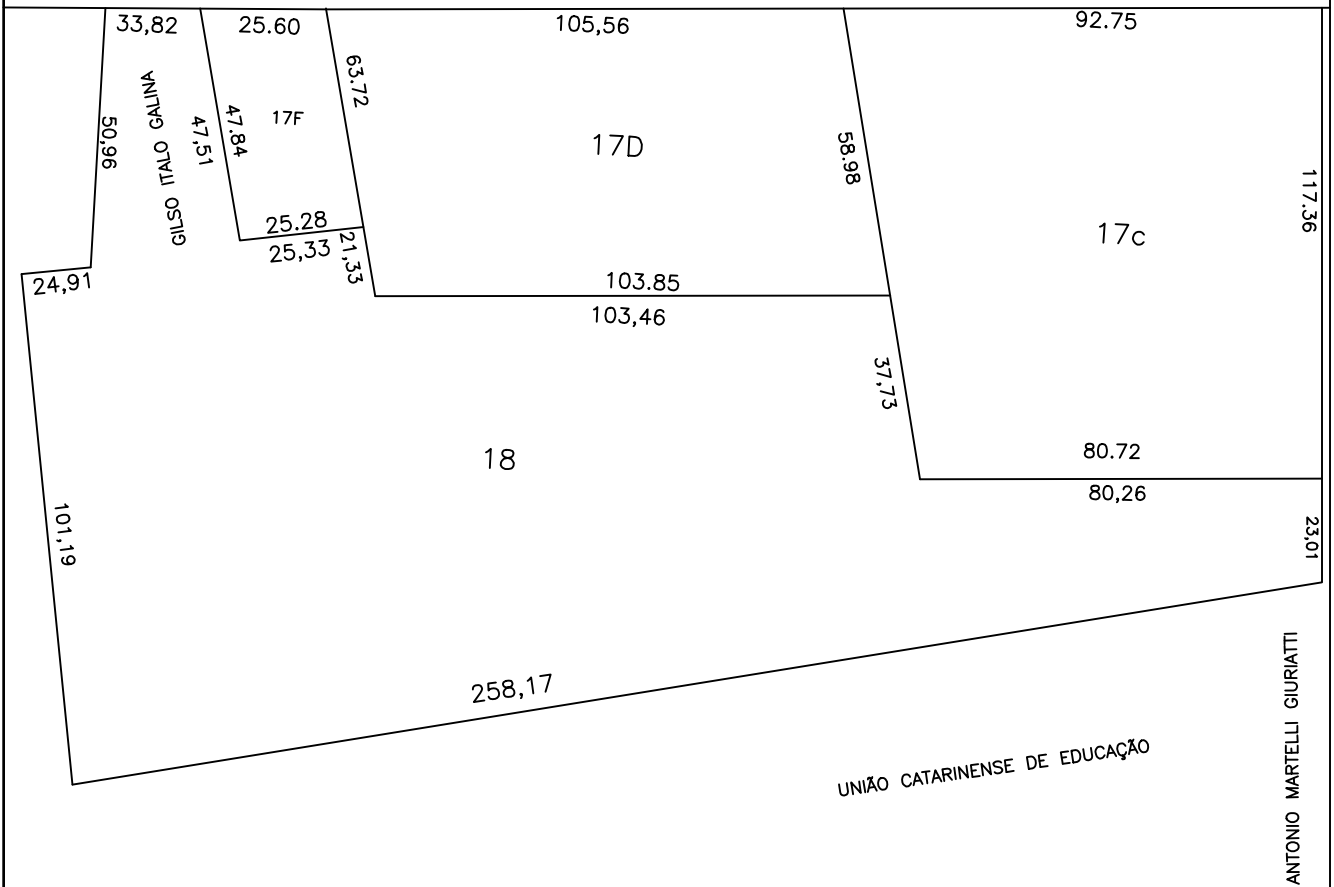

RUA PASCHOAL CORTELLINI

**Prefeitura Municipal de  
Chapecó**

Lotiamento: Loteamento Cidade de Chapecó

Obra: Bairro Palmital

Referente: Quadra 4128

Escala: 1/1500

Data: 2022

Desenho: MARIELI