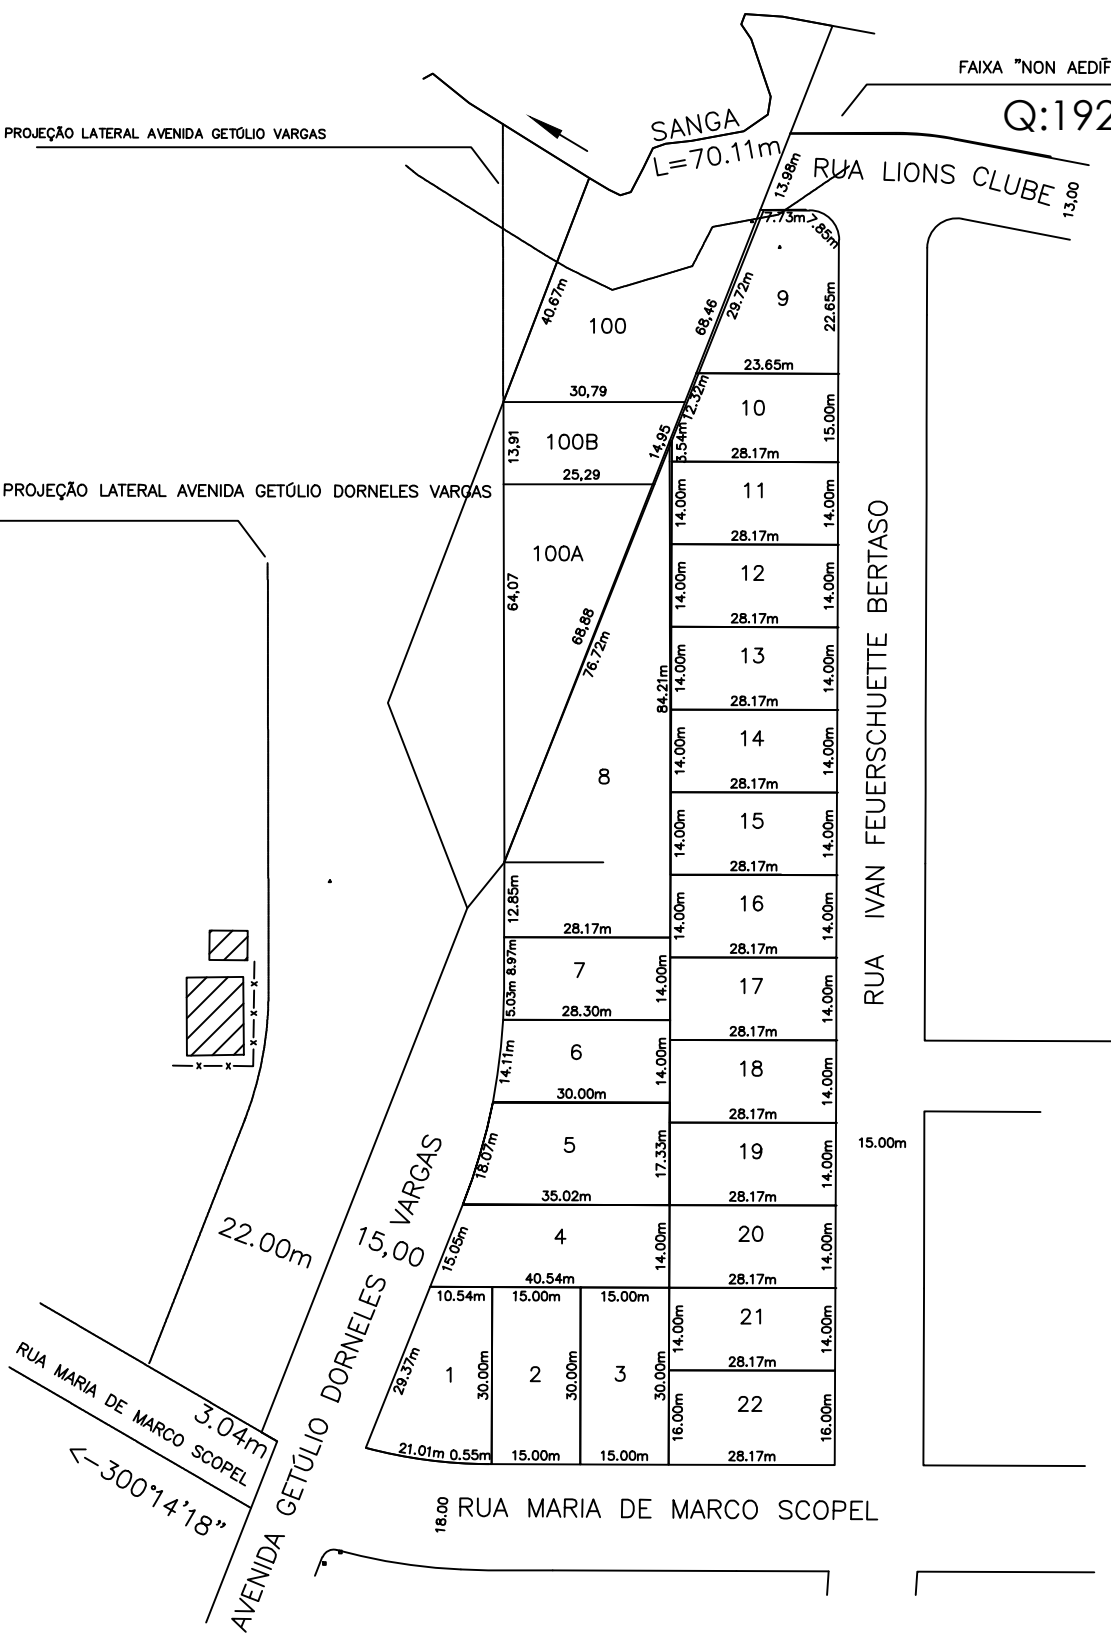

FAIXA "NON AEDIFICANDI" 15.00m

Q:1924

PROJEÇÃO LATERAL AVENIDA GETÚLIO VARGAS

PROJEÇÃO LATERAL AVENIDA GETÚLIO DORNELES VARGAS

**Prefeitura Municipal de**  
**Chapecó**

Loteamento		Loteamento Lodovico Silvestre			
Obra:		Bairro Seminário			
Referente:		Quadra 4206			
Escala:	Data:	Desenho:	Revisão:	Nº Projeto:	Única
1/1250	2023	Maria	---	---	