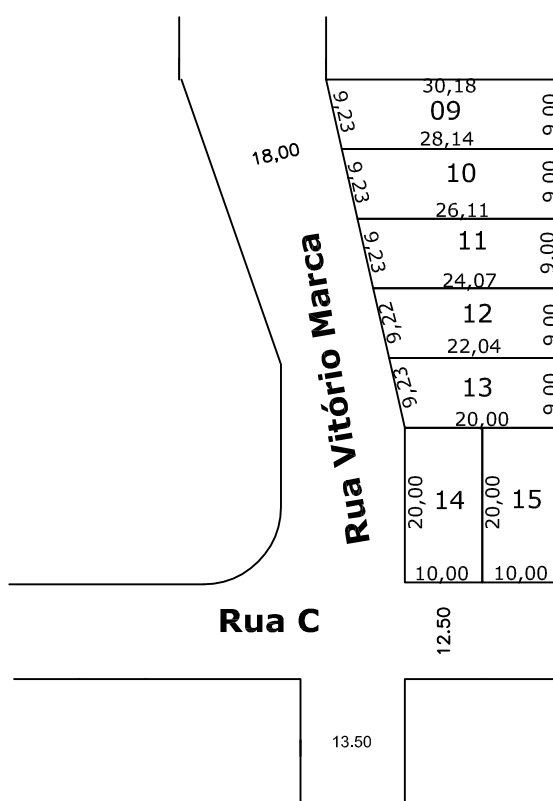

## Loteamento Existente

Prefeitura Municipal de  
**Chapecó**

Loteamento

Loteamento Nova Vida II

Obra:

Distrito de Marechal Bormann

Referente:

Quadra - MB 4387

Escala:

1/1000

Data:

2005

Desenho:

MARIZETE

Revisão:

---