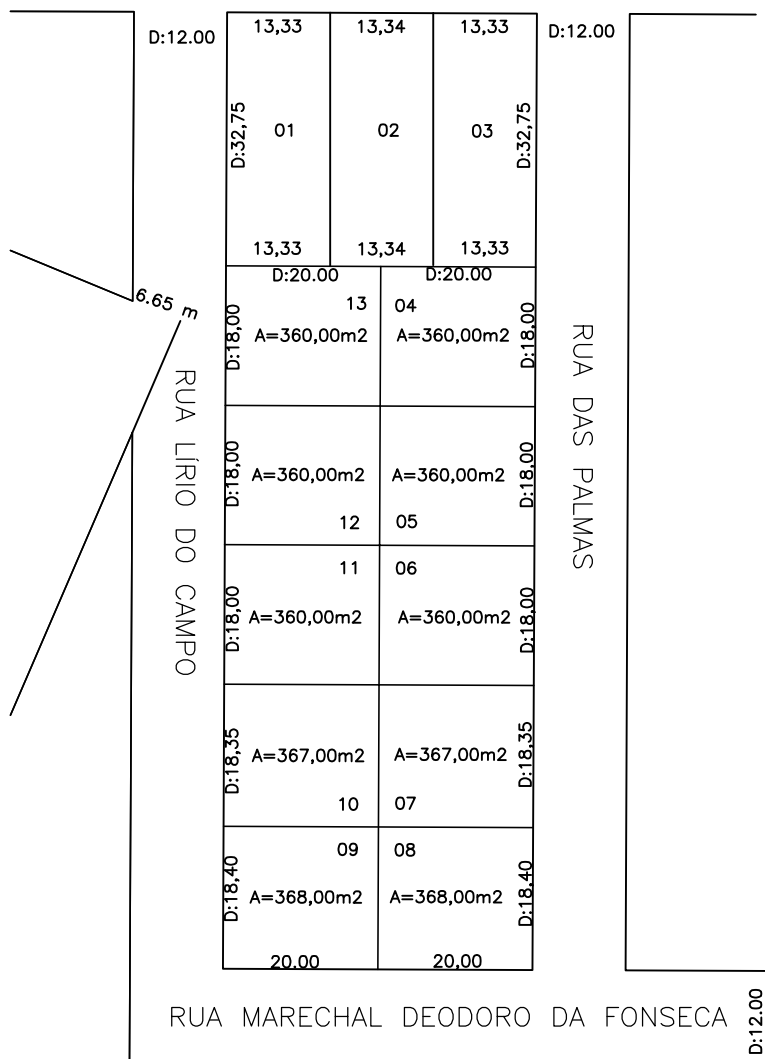

RUA BENJAMIN CONSTANT 25.00

RUA MARECHAL DEODORO DA FONSECA D:12.00

**Prefeitura Municipal de**  
**Chapecó**

Loteamento **Loteamento Mirante do Sol**

Obra: **Bairro Paraíso**

Referente: **Quadra 4412**

Escala: 1000

Data: 2009

Desenho: Marizete

Revisão: ---

Nº Projeto: ---

Unica