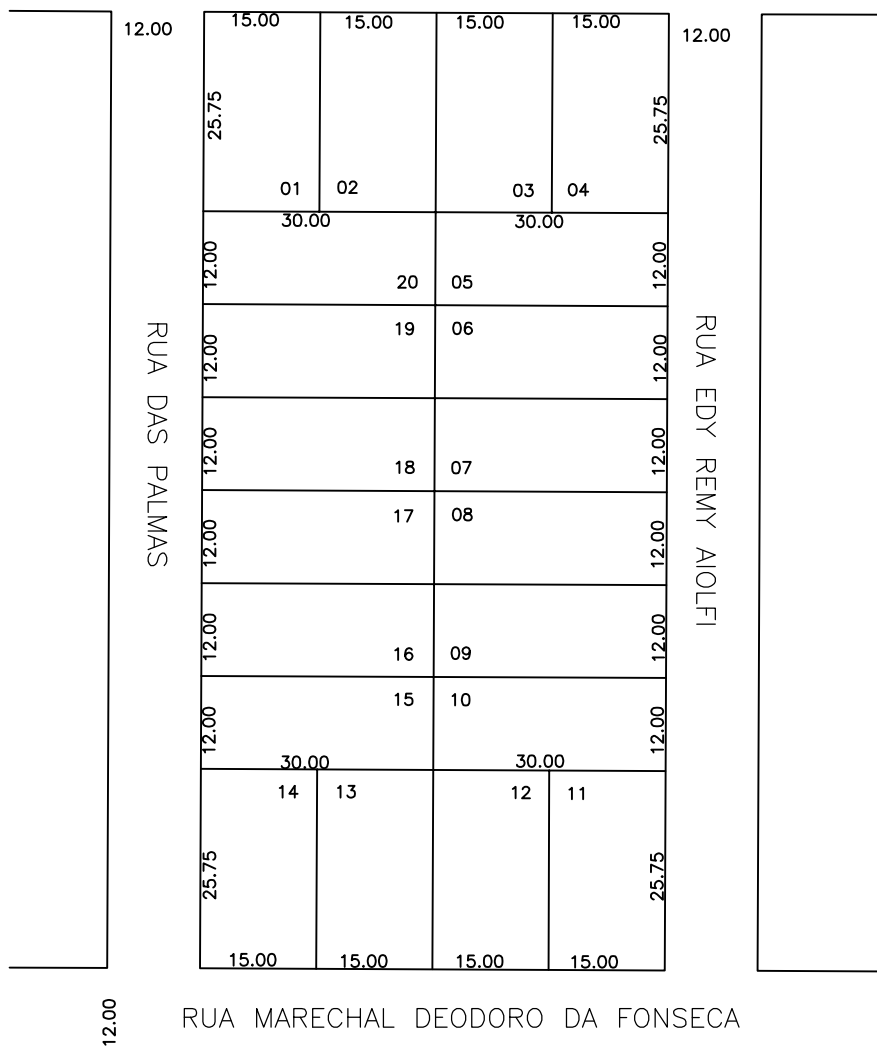

RUA BENJAMIN CONSTANT

25,00

**Prefeitura Municipal de**  
**Chapecó**

Loteamento **Loteamento Mirante do Sol**

Obra: **Bairro Paraíso**

Referente: **Quadra 4413**

Escala: 1000

Data: 2009