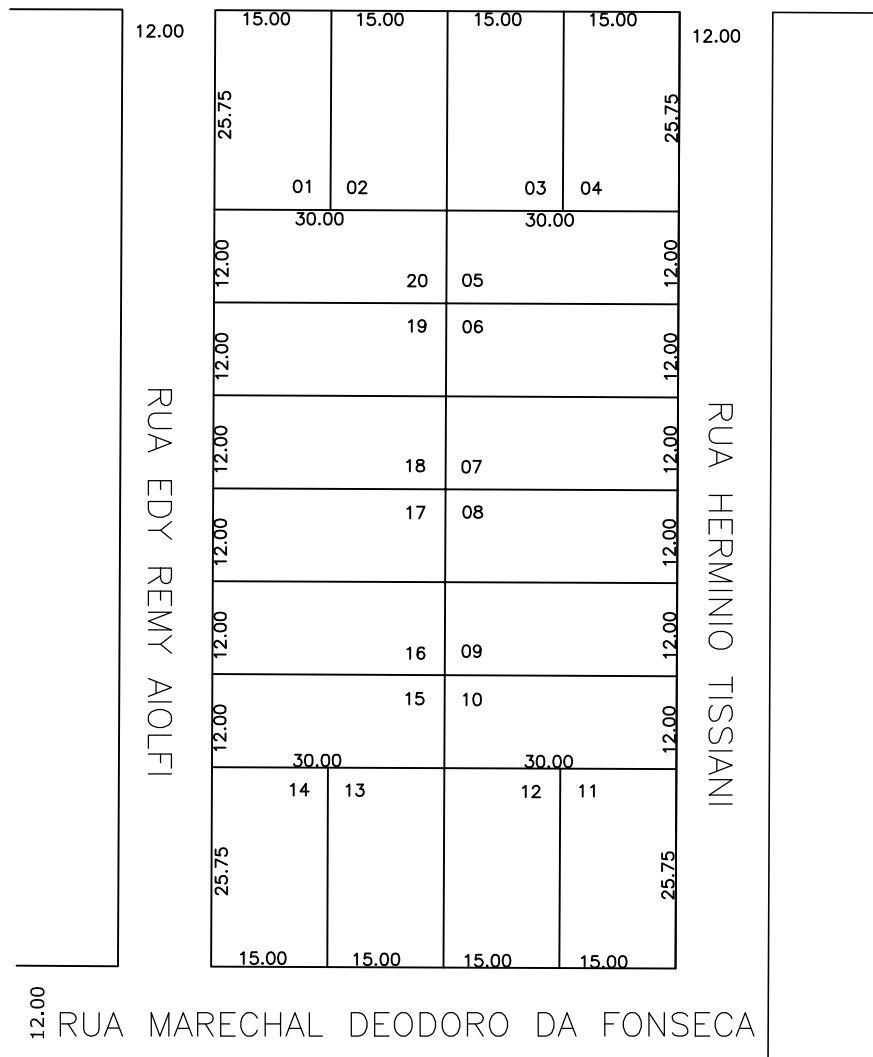

RUA BENJAMIN CONSTANT

25,00

12.00

RUA MARECHAL DEODORO DA FONSECA

Prefeitura Municipal de
Chapecó

Loteamento

Loteamento Mirante do Sol

Obra:

Bairro Paraíso

Referente:

Quadra 4414

Escala:

1000

Data:

2009

Desenho: