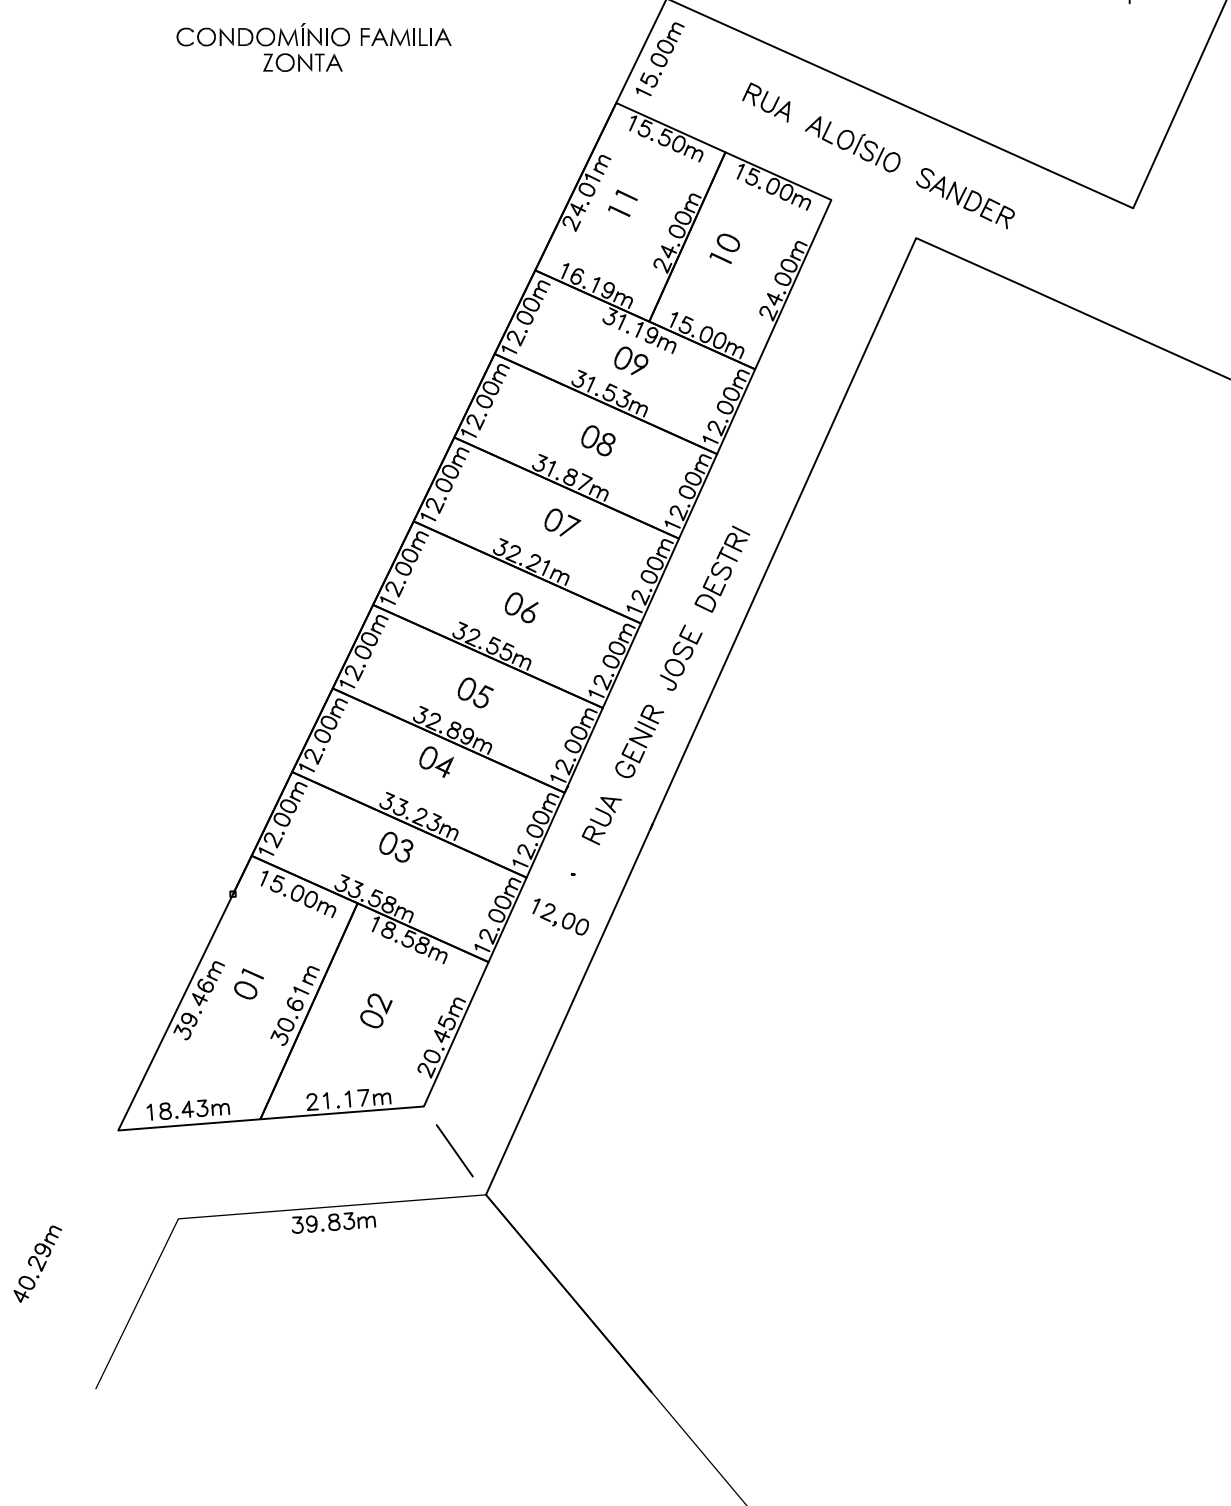

CONDOMÍNIO FAMILIA  
ZONTA

**Prefeitura Municipal de**  
**Chapecó**

Projeto: Loteamento Vento Minuano

Obra: Bairro São Lucas

Referente: Quadra 4418

Escala: 1/1000

Data: 2009

Desenho: MARIZETE