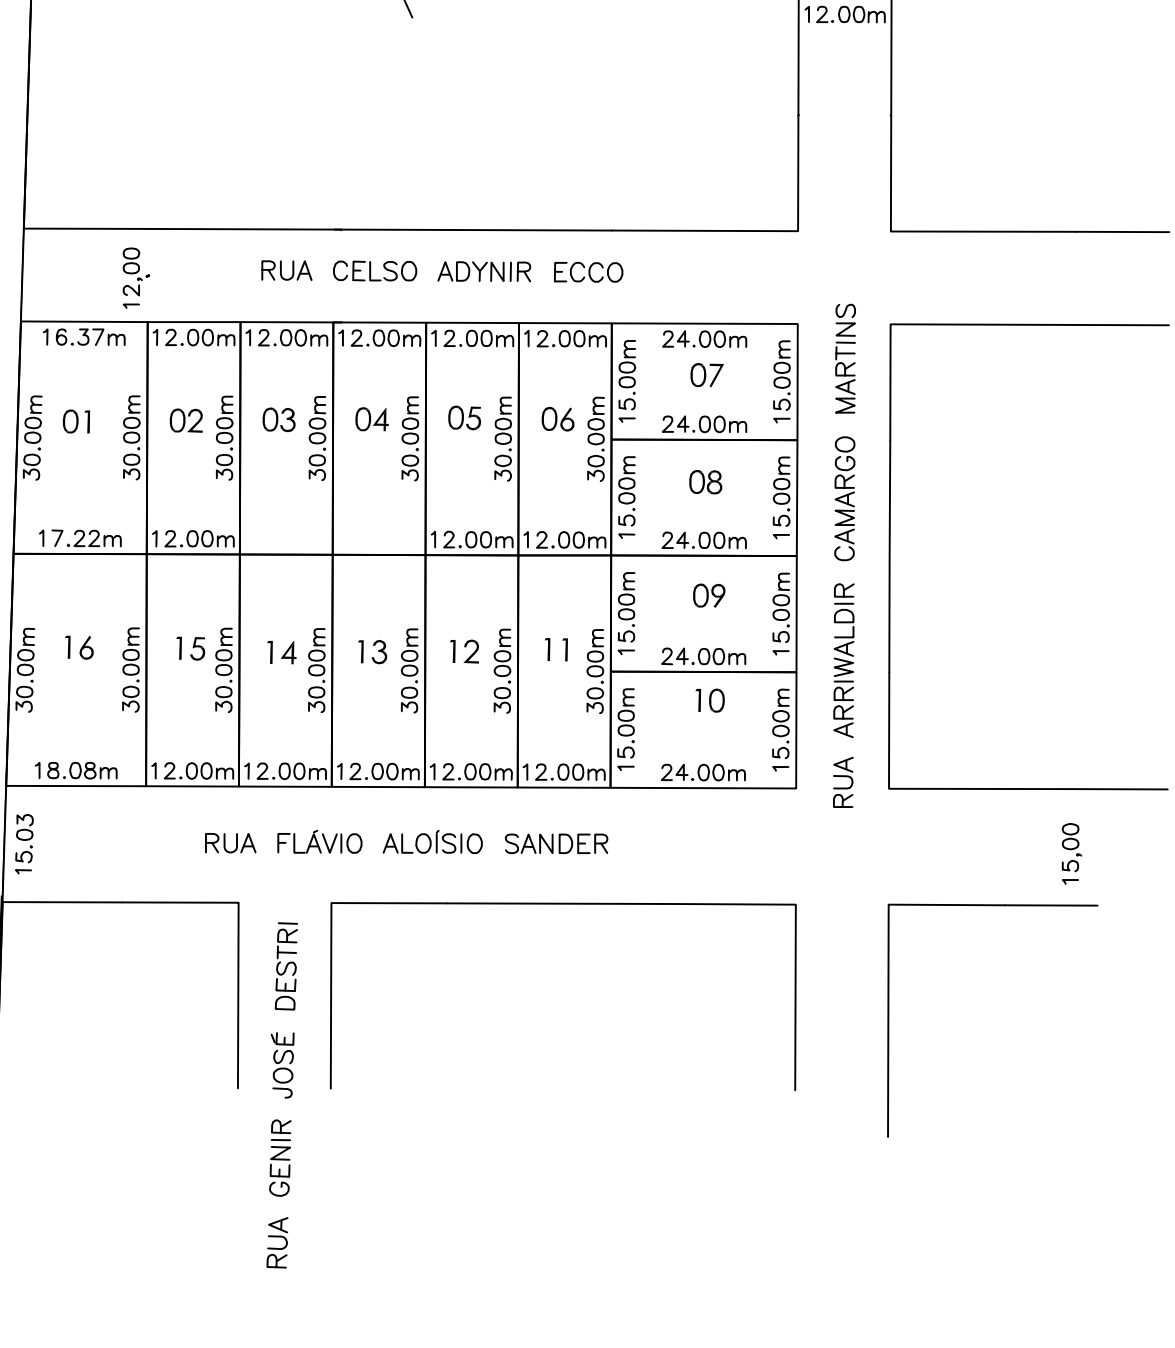

CONDOMÍNIO FAMILIA

Prefeitura Municipal de
Chapecó

Projeto: Loteamento Vento Minuano

Obra: Bairro São Lucas

Referente: Quadra 4421

Escala: 1/1000

Data: 2009

Desenho: MARIZETE