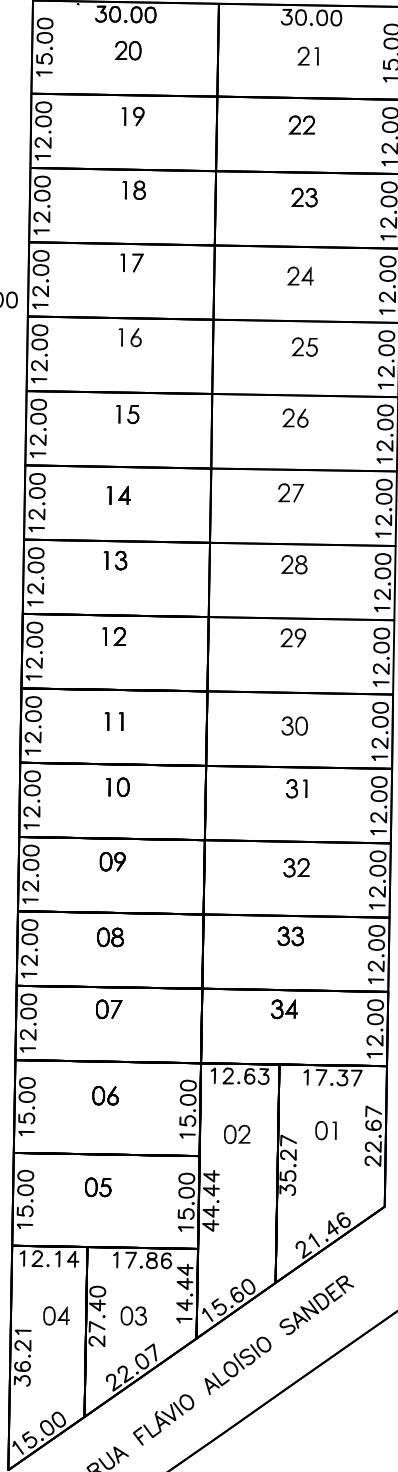

12.00

RUA ARQUIMEDES BARTOLAMEI

12.00

RUA CELSO ANTONIO BALISTA

12.00

RUA VICKY LECUONA

15.00

RUA D
12.00

Prefeitura Municipal de
Chapecó

Loteamento: **Loteamento Vento Minuano**

Obra: **Bairro São Lucas**

Referente: **Quadra 4425**

Escala: 1/1250

Data: 2009

Desenho: MARIZETE

Revisão: ---