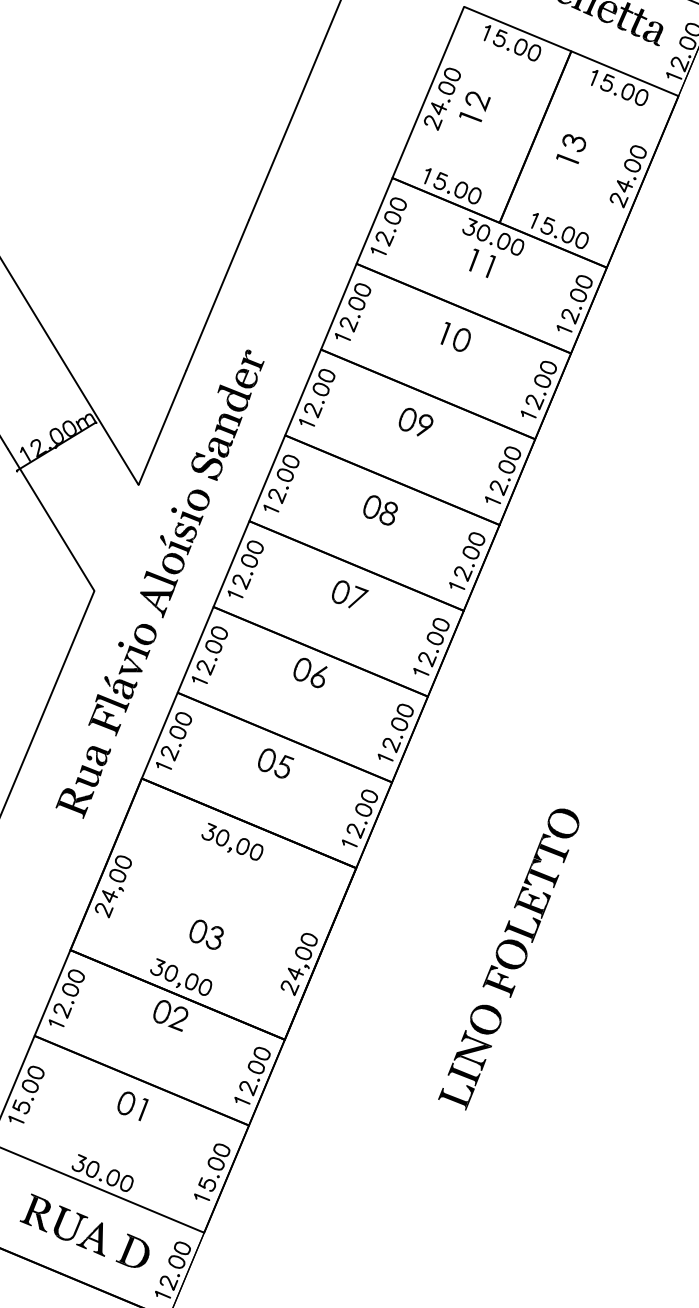

Rua Vicky Leuciona

Rua Fermino Moschetta

Rua Flávio Aloísio Sander

LINO FOLETTO

RUA D

**Prefeitura Municipal de
Chapecó**

Loteamento: Loteamento Vento Minuano

Obra: Bairro São Lucas

Referente: Quadra 4429

Escala: 1000

Data: 2009

Desenho: Marizete

Revisão: ---

Nº Projeto: ---

Unica