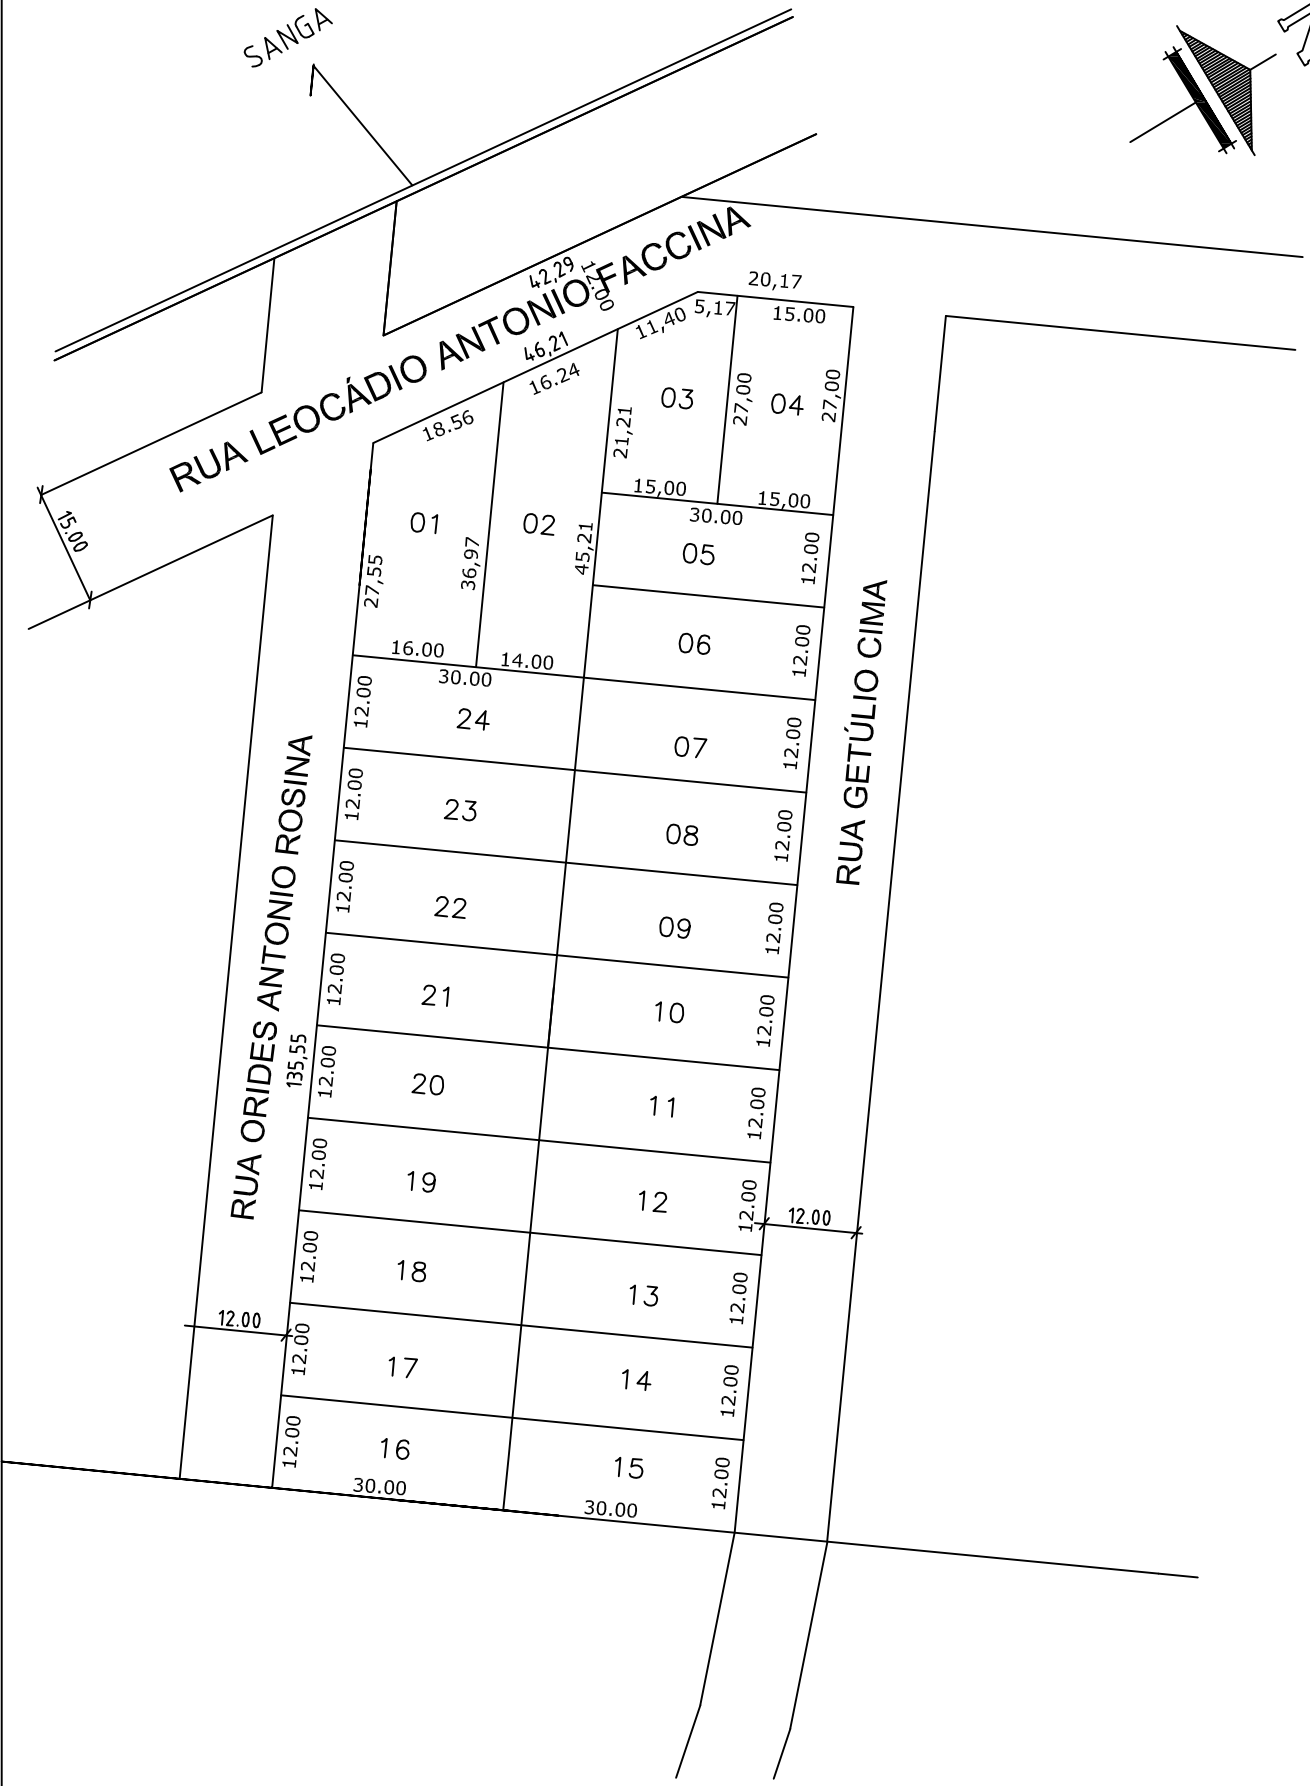

SANGA

RUA LEOCÁDIO ANTONIO FACINA

15,00

RUA ORIDES ANTONIO ROSINA

135,55

RUA GETÚLIO CIMA

**Prefeitura Municipal de
Chapecó**

Loteamento: **Loteamento Vila Romann III**

Obra: **Bairro Vila Real**

Referente: **Quadra 4625**

Escala: **1/1000**

Data: **2012**

Desenho: **CLAITON**

Revisão: **---**

Nº Projeto: **---**

Unica