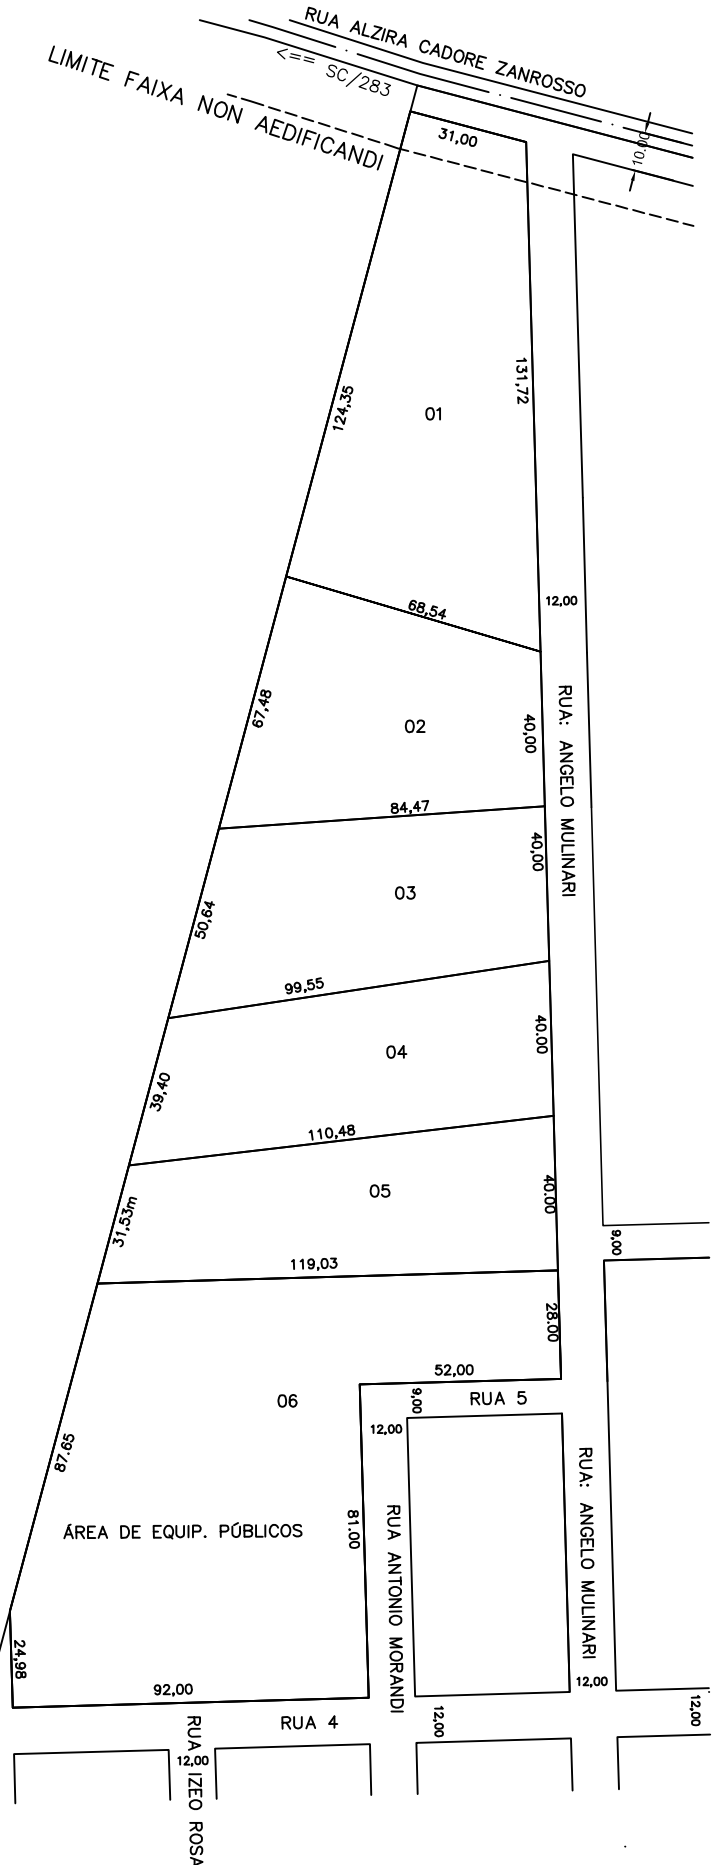

RUA ALZIRA CADORE ZANROSSO
 <== SC/283
 LIMITE FAIXA NON AEDIFICANDI

VITORINO TOMAZELLI

Prefeitura Municipal de
Chapecó

| | | | | | |
|------------|-----------------------|----------|----------|-------------|-------|
| Projeto | Loteamento New Villas | | | | |
| Obra: | Bairro Araras | | | | |
| Referente: | Quadra 4687 | | | | |
| Escala: | Data: | Desenho: | Revisão: | Nº Projeto: | Unica |
| 1/2000 | 2011 | MARIZETE | --- | --- | |