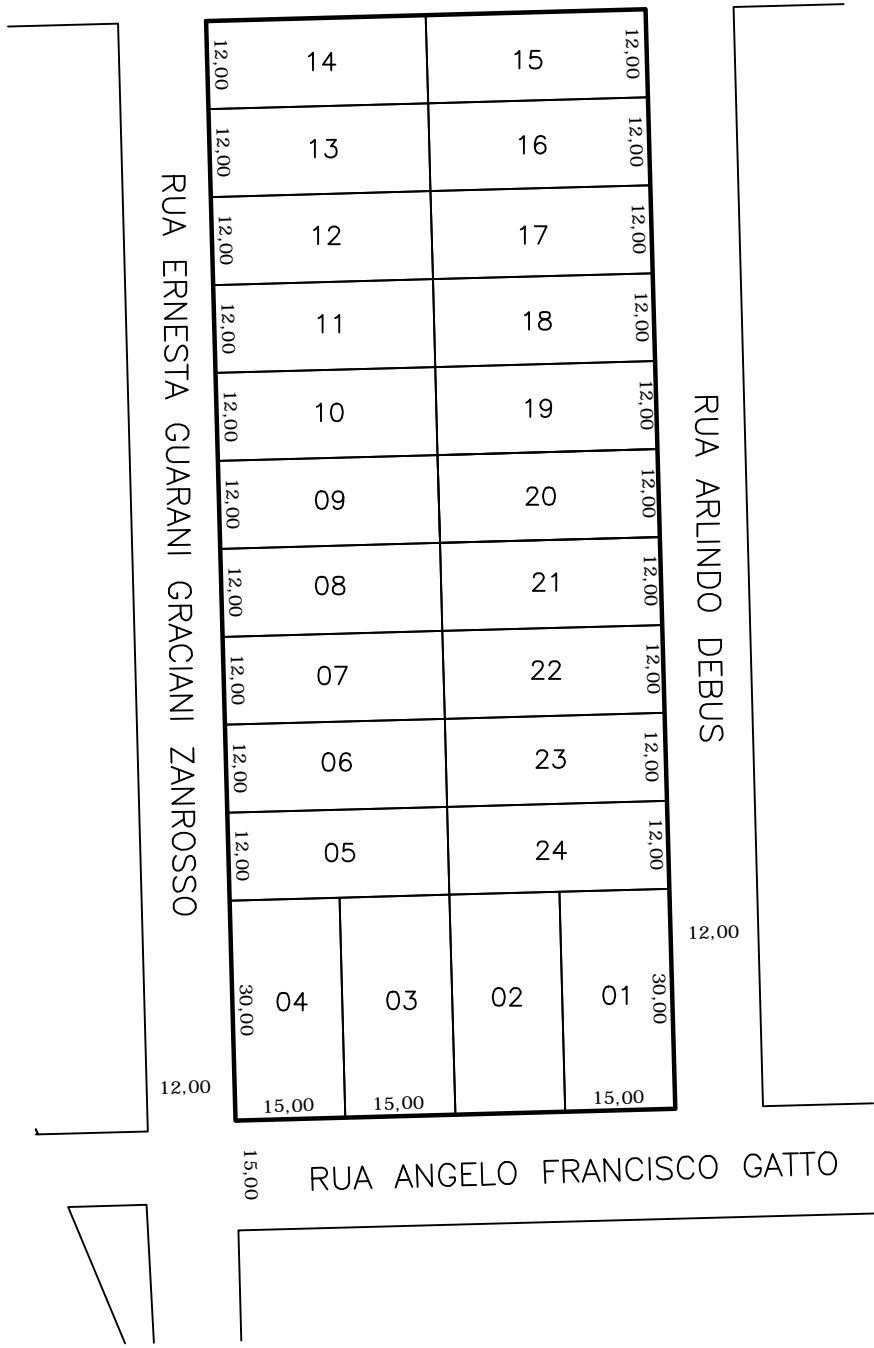

TERRAS DE CLAUDINO  
CADORE

**Prefeitura Municipal de**  
**Chapecó**

Projeto	Loteamento Zanrosso II			
Obra:	Bairro Efapi			
Referente:	Quadra 4782			
Escala:	Data:	Desenho:	Revisão:	Nº Projeto:
1/1000	2013	FERNANDA	---	---
				Unica