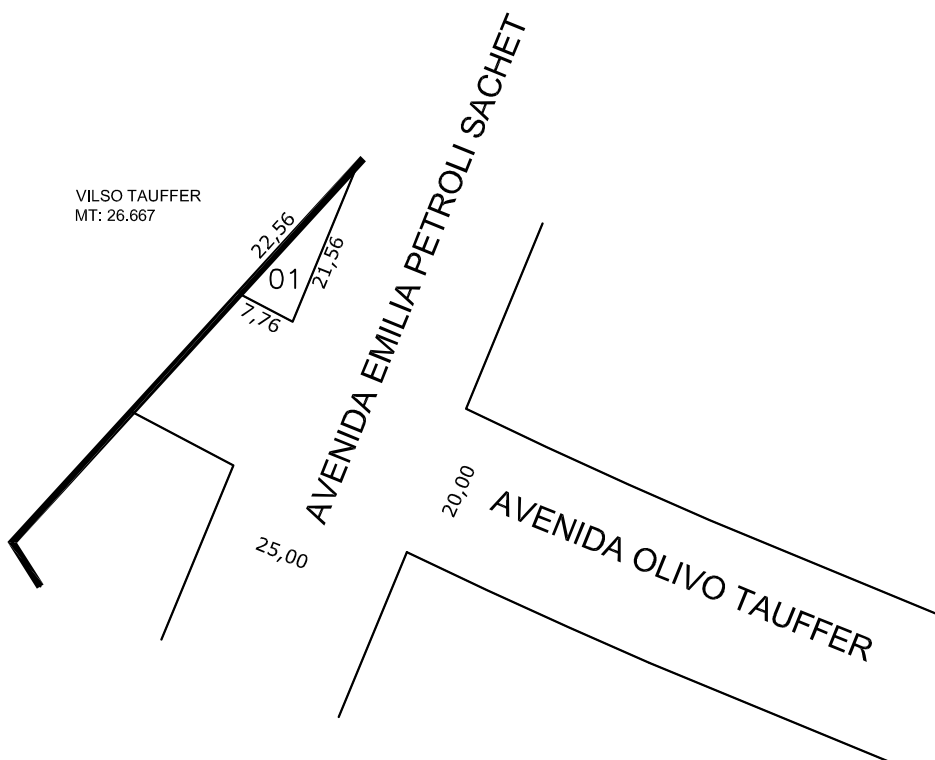

VILSO TAUFFER
MT: 26.667

Prefeitura Municipal de
Chapecó

Projeto: Loteamento Desbravador

Obra: Bairro Desbravador

Referente: Quadra 4849

Escala: 1/1000

Data: 2013

Desenho: MARIZETE