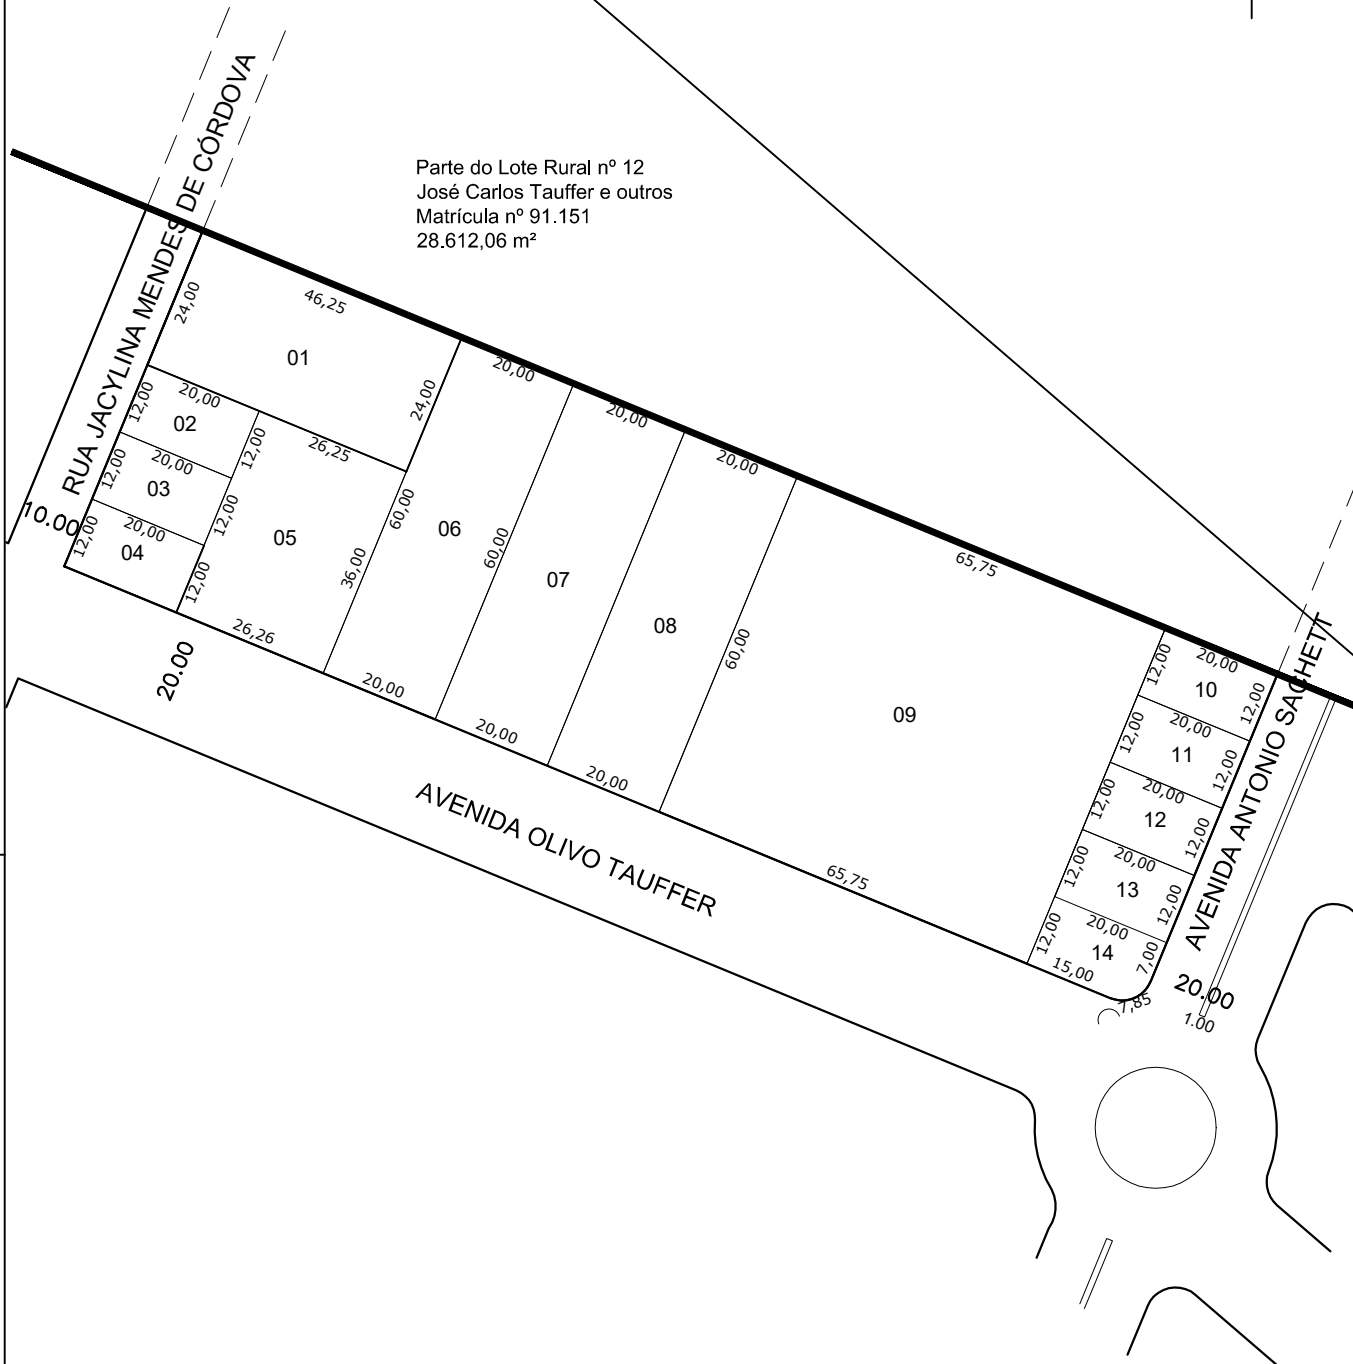

Parte do Lote Rural nº 12
José Carlos Tauffer e outros
Matrícula nº 91.151
28.612,06 m²

Prefeitura Municipal de
Chapecó

Loteamento	Loteamento Desbravador				
Obra:	Bairro Desbravador				
Referente:	Quadra 4851				
Escala:	Data:	Desenho:	Revisão:	Nº Projeto:	
1/1250	2022	KEILA	---	---	Unica