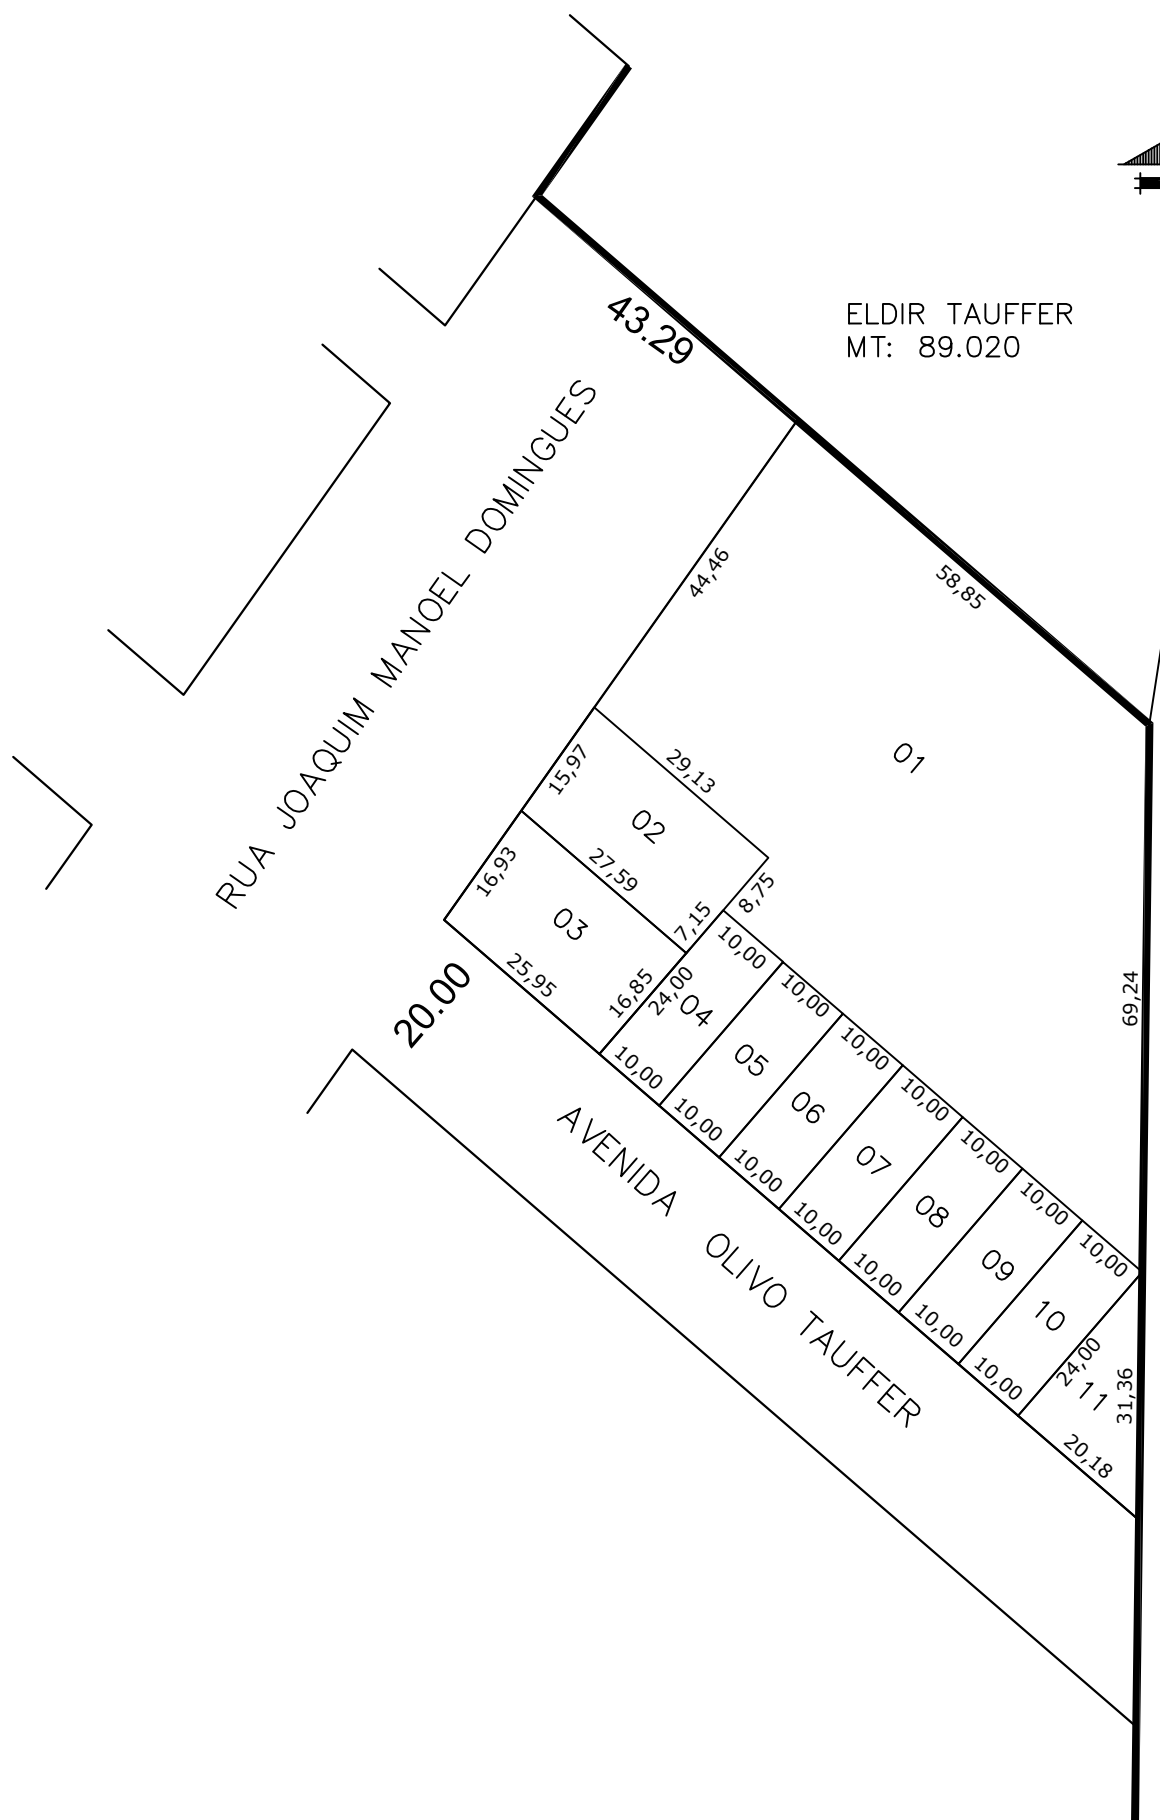

ELDIR TAUFFER
MT: 89.020

Prefeitura Municipal de
Chapecó

Projeto: Loteamento Desbravador

Obra: Bairro Desbravador

Referente: Quadra 4857

Escala: 1/1000

Data: 2022

Desenho: MARIELI