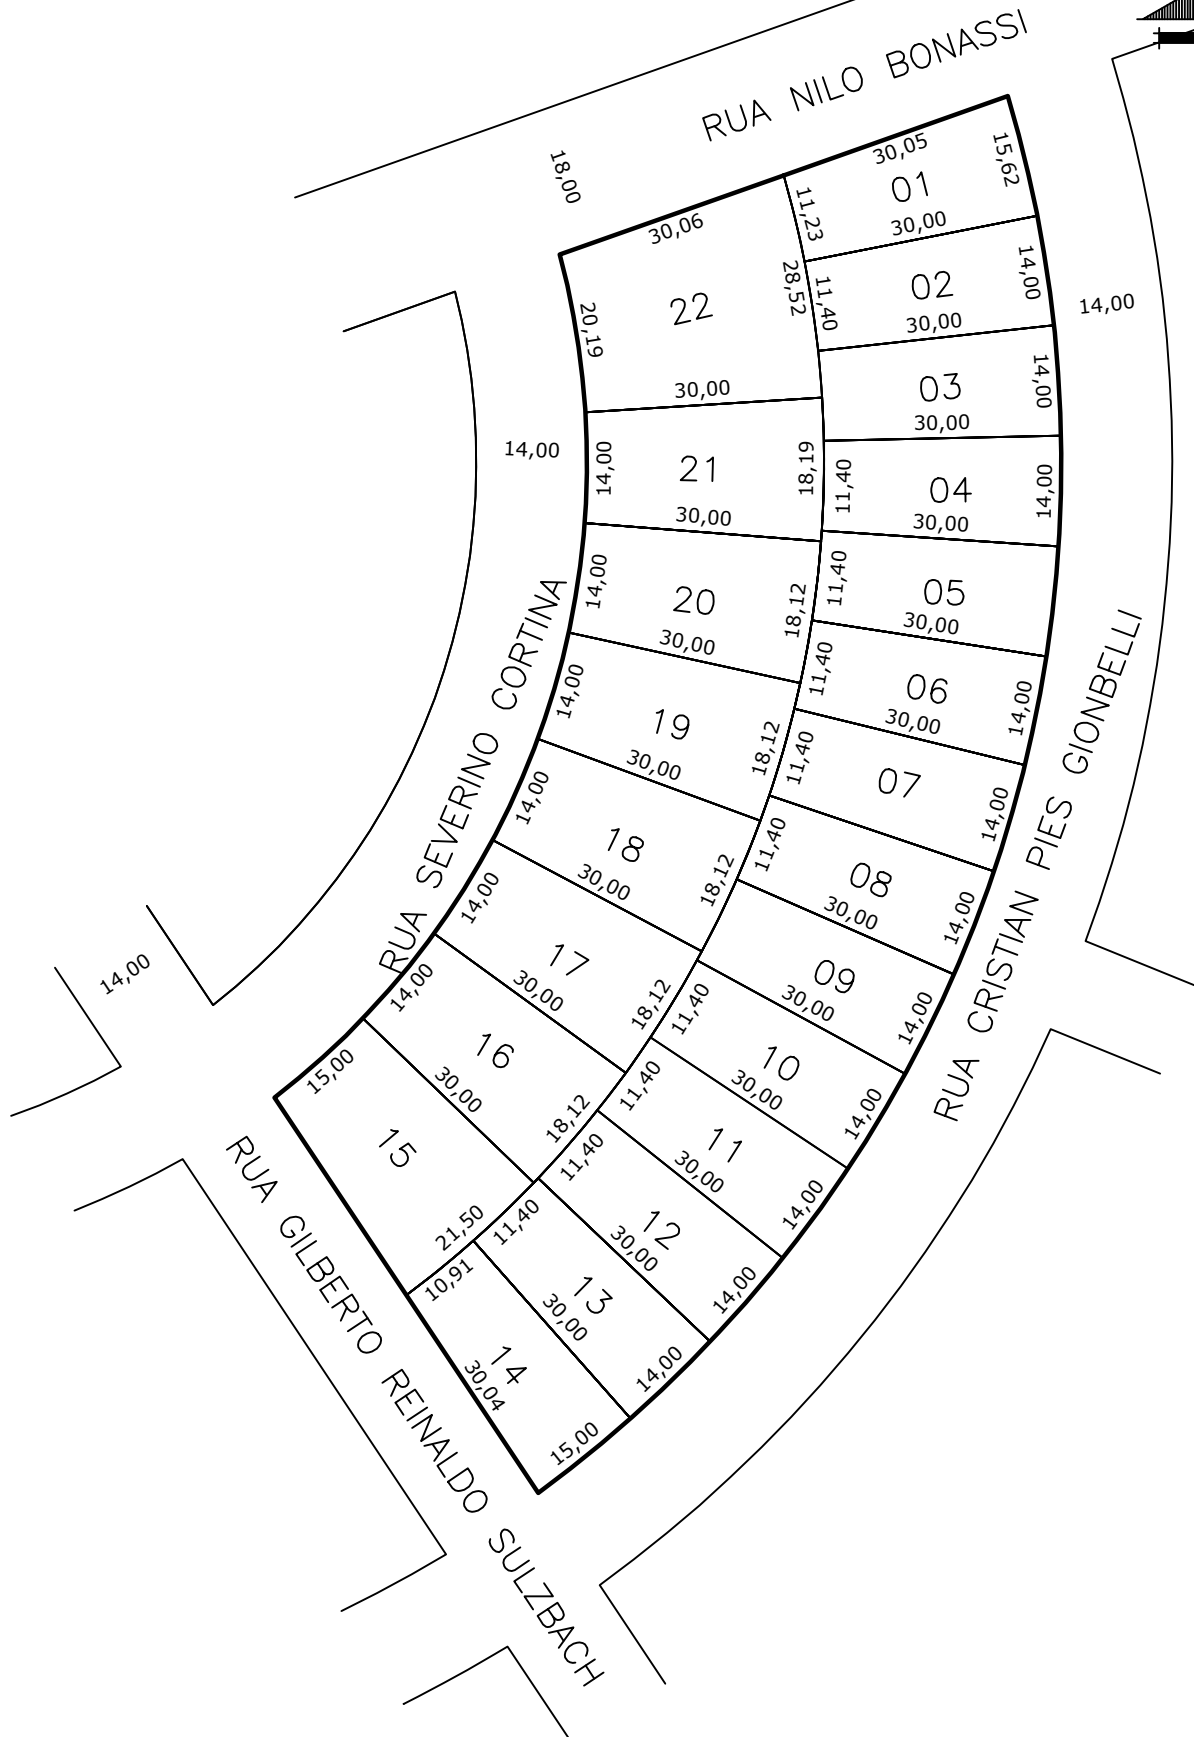

N

Prefeitura Municipal de
Chapecó

Projeto	Loteamento Vederti				
Obra:	Bairro Vederti				
Referente:	Quadra 4892				
Escala:	Data:	Desenho:	Revisão:	Nº Projeto:	Unica
1/1000	2014	MARIZETE	---	---	