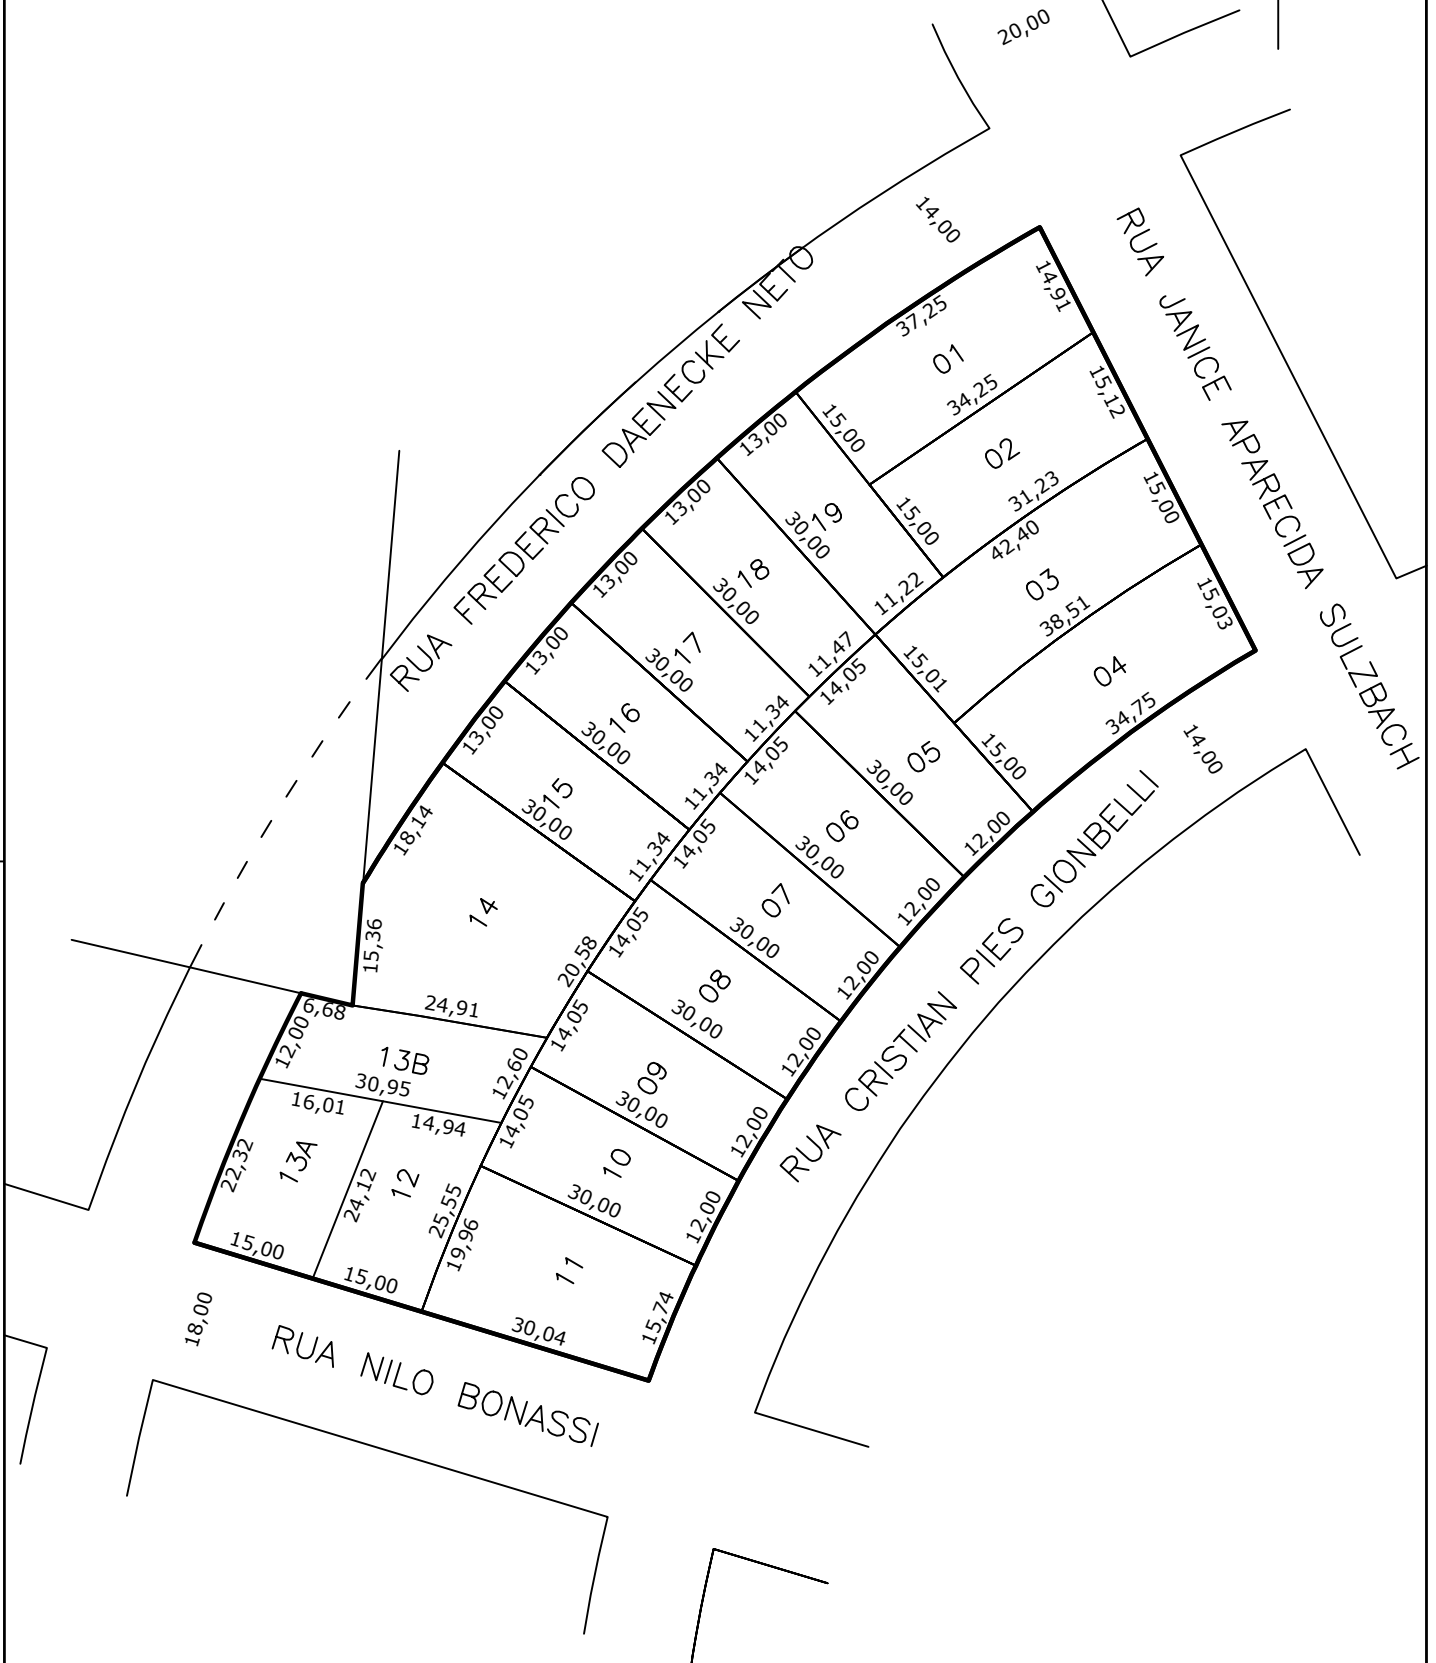

N

**Prefeitura Municipal de**  
**Chapecó**

Projeto	Loteamento Vederti
Obra	Bairro Vederti
Referente	Quadra 4898
Escala:	1/1000
Data:	2014
Desenho:	MICHELI
Revisão:	---
Nº Projeto:	---
	<b>Unica</b>