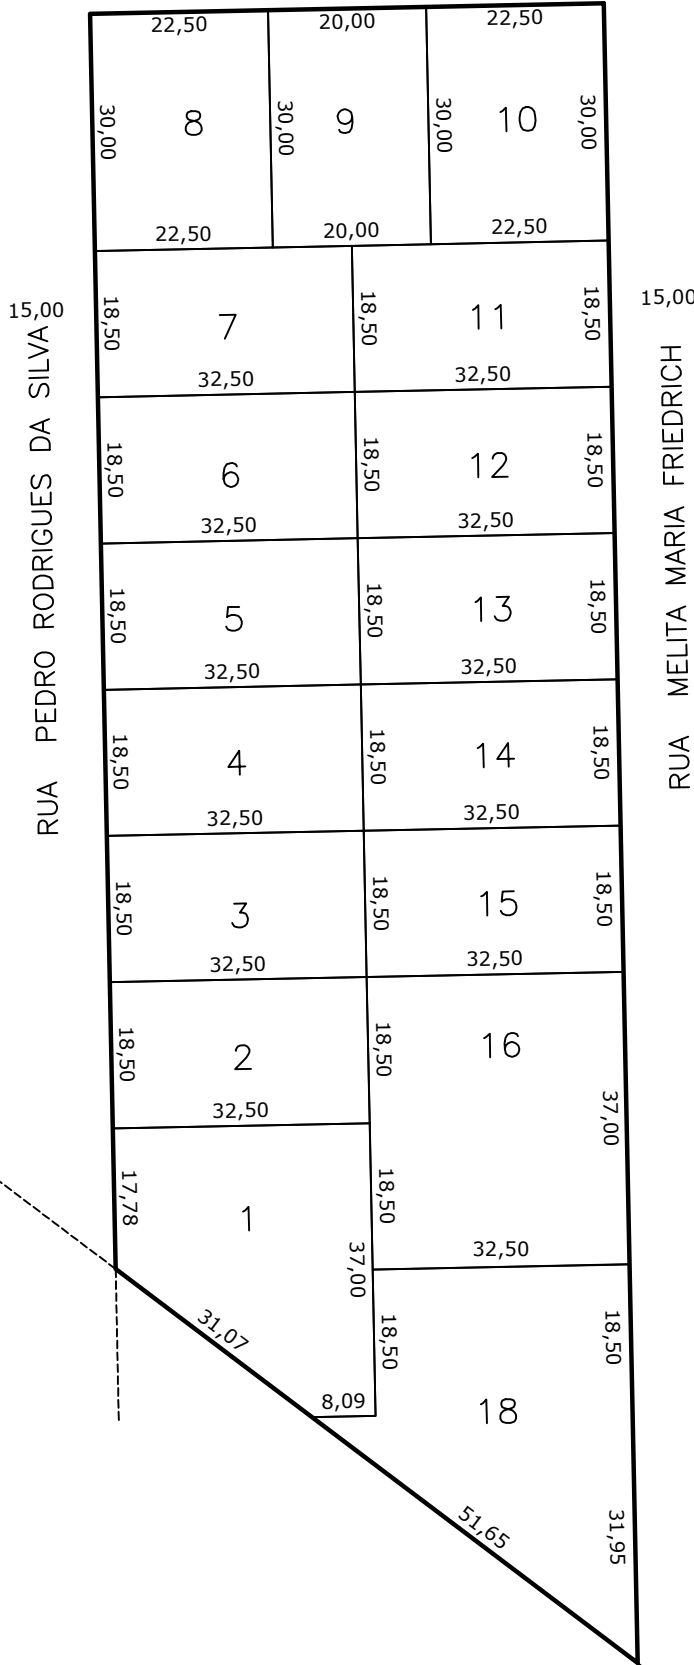

15,00 RUA Walmor José Bortoluzzi

Prefeitura Municipal de
Chapecó

Projeto: **Loteamento Jardim Paraíso**

Obra: **Bairro Lajeado**

Referente: **Quadra 4914**

Escala: 1/1000

Data: 2023

Desenho: MARIA