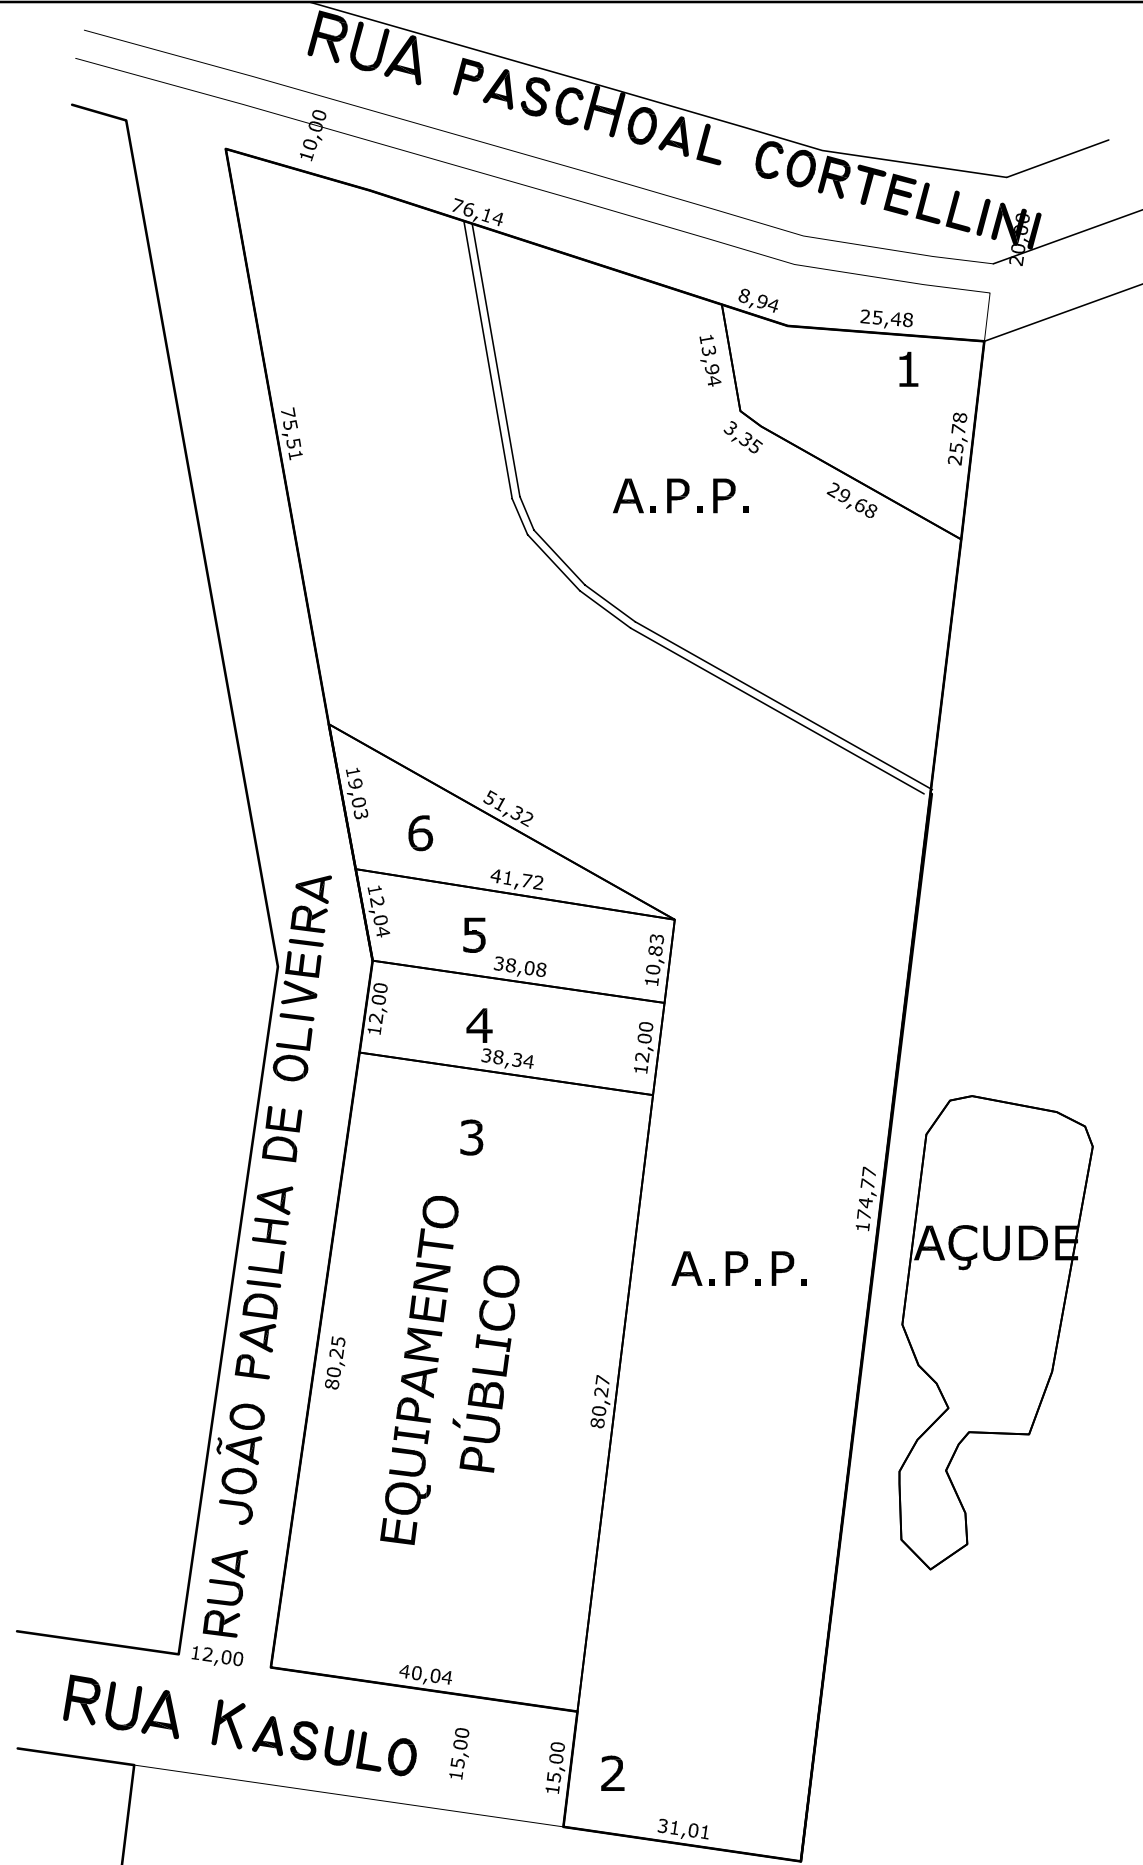

N

RUA PASCHOAL CORTELLINI

Prefeitura Municipal de
Chapecó

Projeto: Loteamento Dom Pascoal

Obra: Bairro Dom Pascoal

Referente: Quadra 5284

Escala: 1/1000

Data: 2016

Desenho: MARIZETE

Revisão: ---

Nº Projeto: ---

Unica