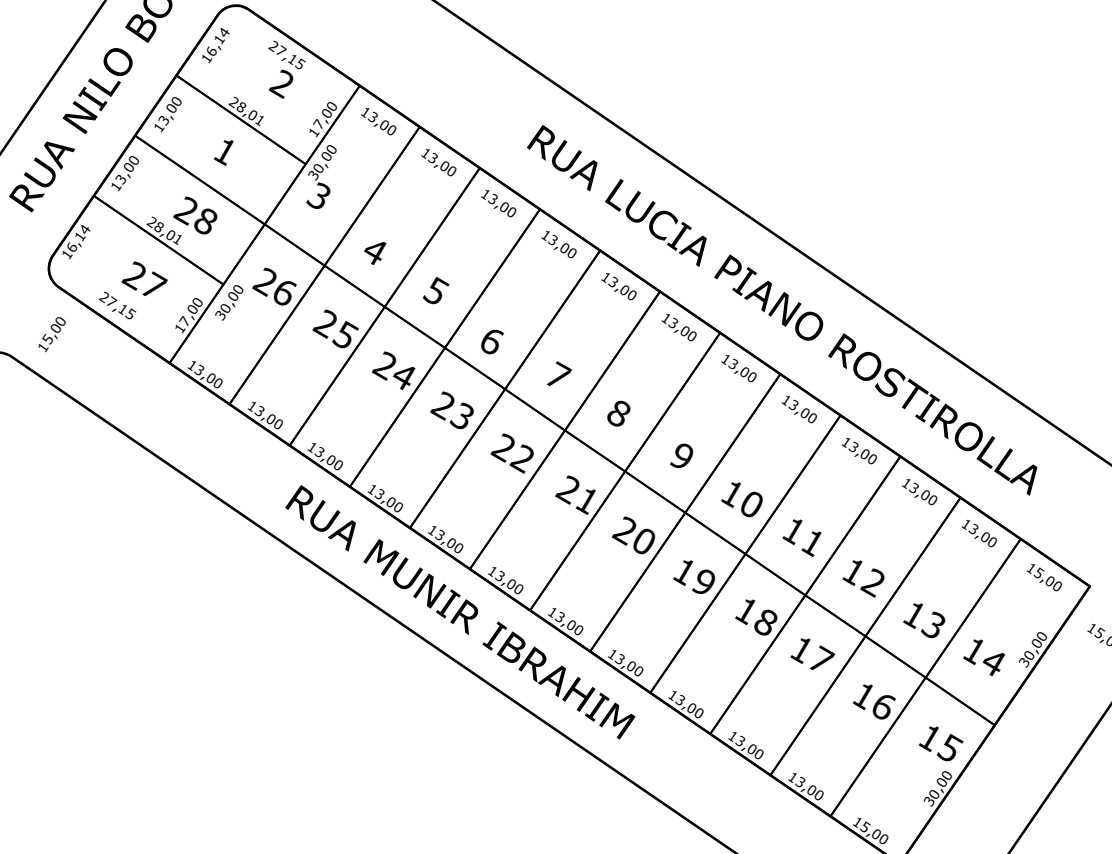

RUA NILO BONASSI

RUA LUCIA PIANO ROSTIROLLA

RUA MUNIR IBRAHIM

**Prefeitura Municipal de**  
**Chapecó**

Loteamento: Loteamento Vederti II

Obra: Bairro Vederti

Referente: Quadra 5425

Escala: 1/1250

Data: 2018

Desenho: MARIZETE

Revisão: ---

Nº Projeto: ---

Unica