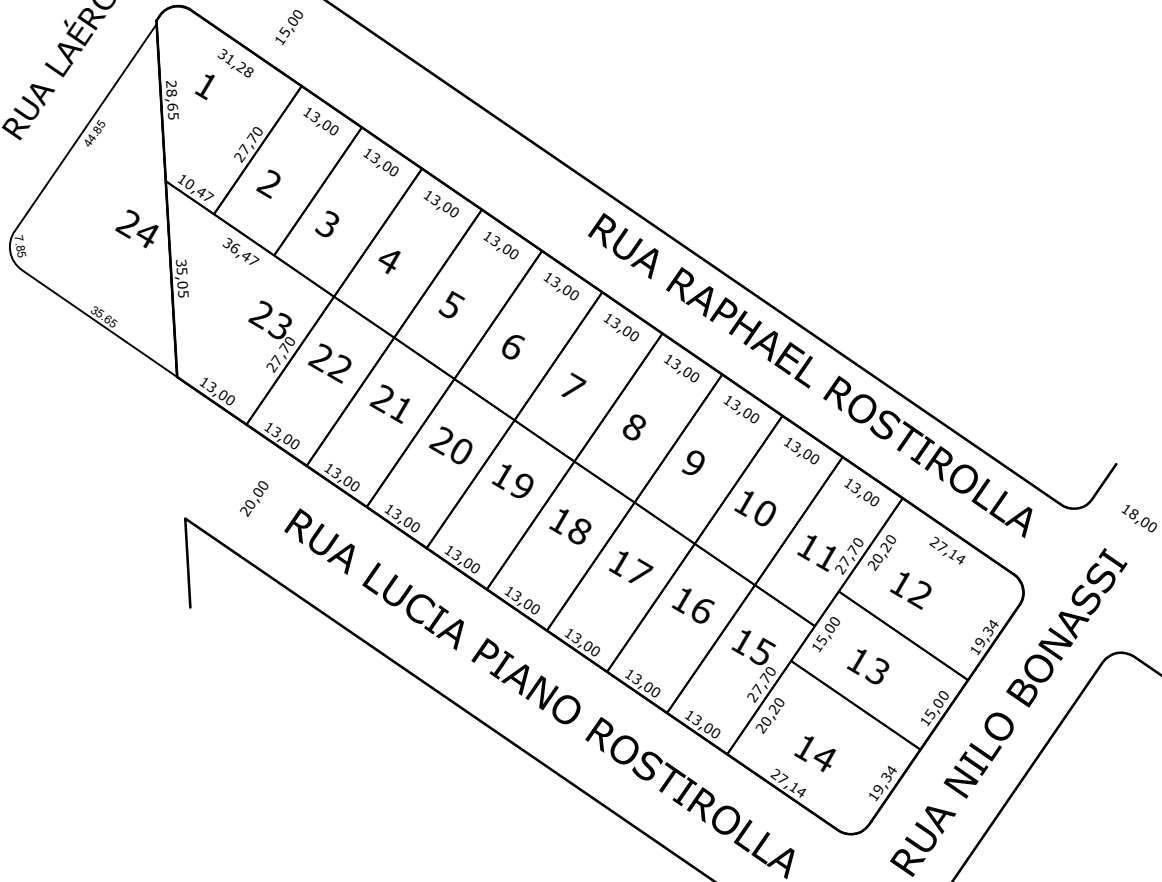

RUA LAÉRCIO ROGÉRIO RODRIGUES

Prefeitura Municipal de
Chapecó

Loteamento: Loteamento Vederti II/ Vederti III

Obra: Bairro Vederti

Referente: Quadra 5428

Escala: 1/1250

Data: 2023

Desenho: GUILHERME