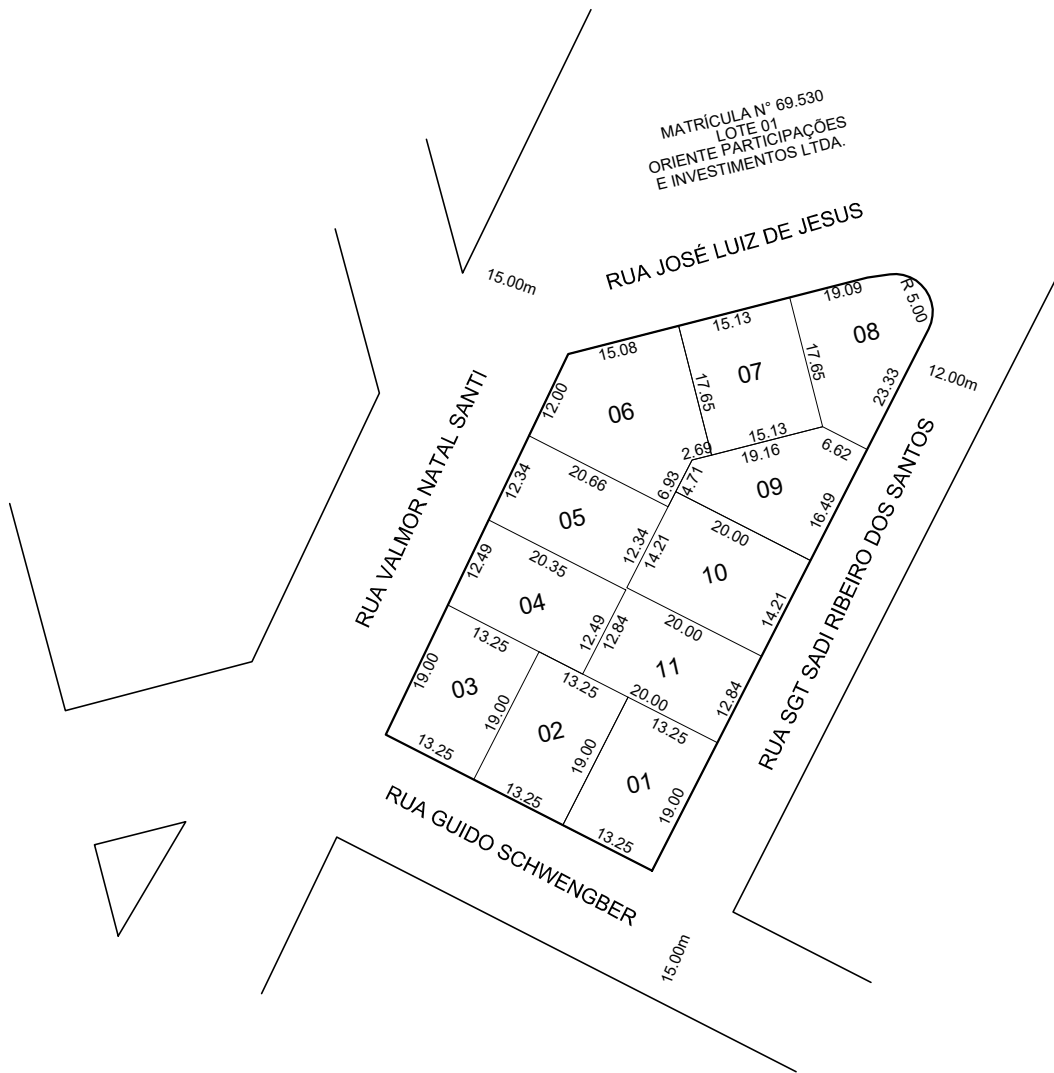

MATRÍCULA N° 69.530
LOTE 01
ORIENTE PARTICIPAÇÕES
E INVESTIMENTOS LTDA.

Prefeitura Municipal de
Chapecó

Projeto: Loteamento Popular Jardim Imperial I

Obra: Bairro Esplanada

Referente: Quadra 5517

Escala: 1/1000

Data: 2024

Desenho: GUILHERME

Revisão: ---

N° Projeto: ---

Unica