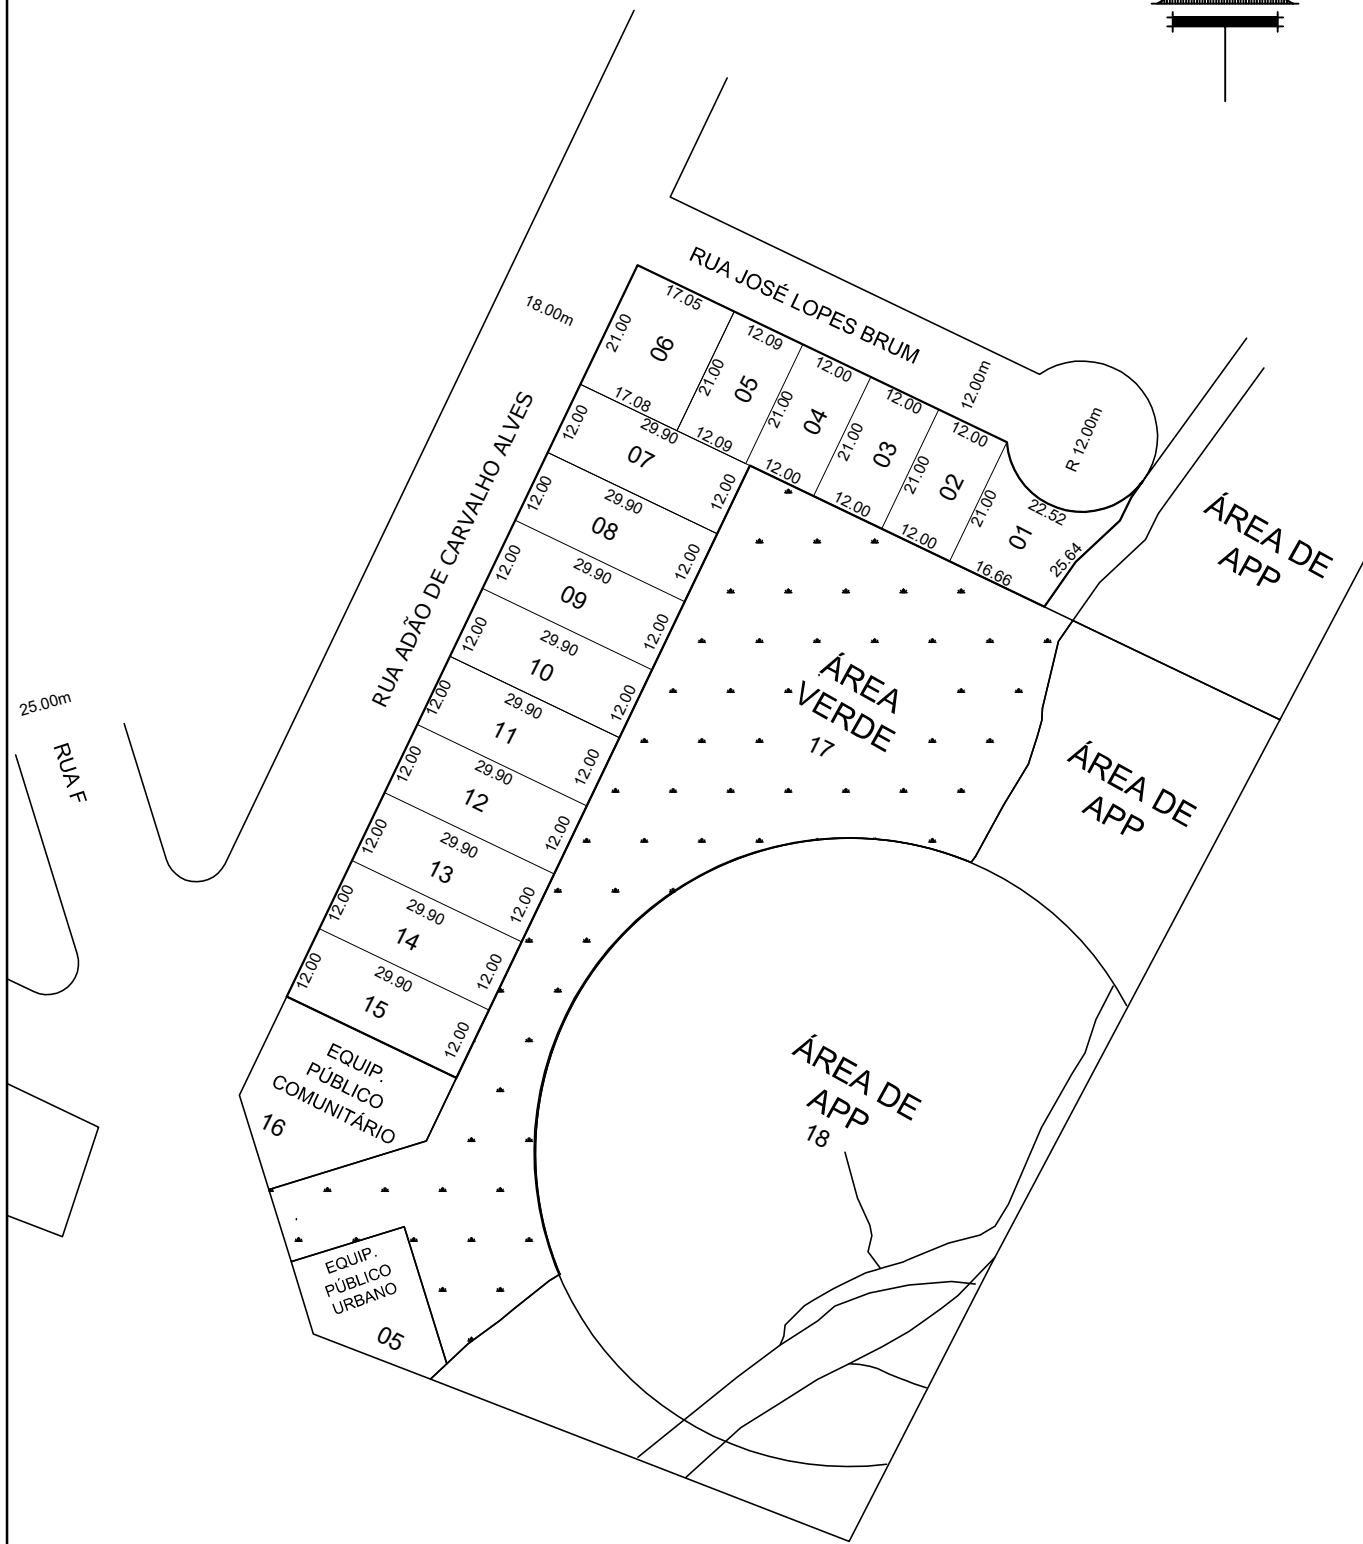

N

Prefeitura Municipal de
Chapecó

Projeto: Loteamento Popular Jardim Imperial I

Obra: Bairro Esplanada

Referente: Quadra 5528

Escala: 1/1000

Data: 2024

Desenho: GUILHERME

Revisão: ---

Nº Projeto: ---

Unica