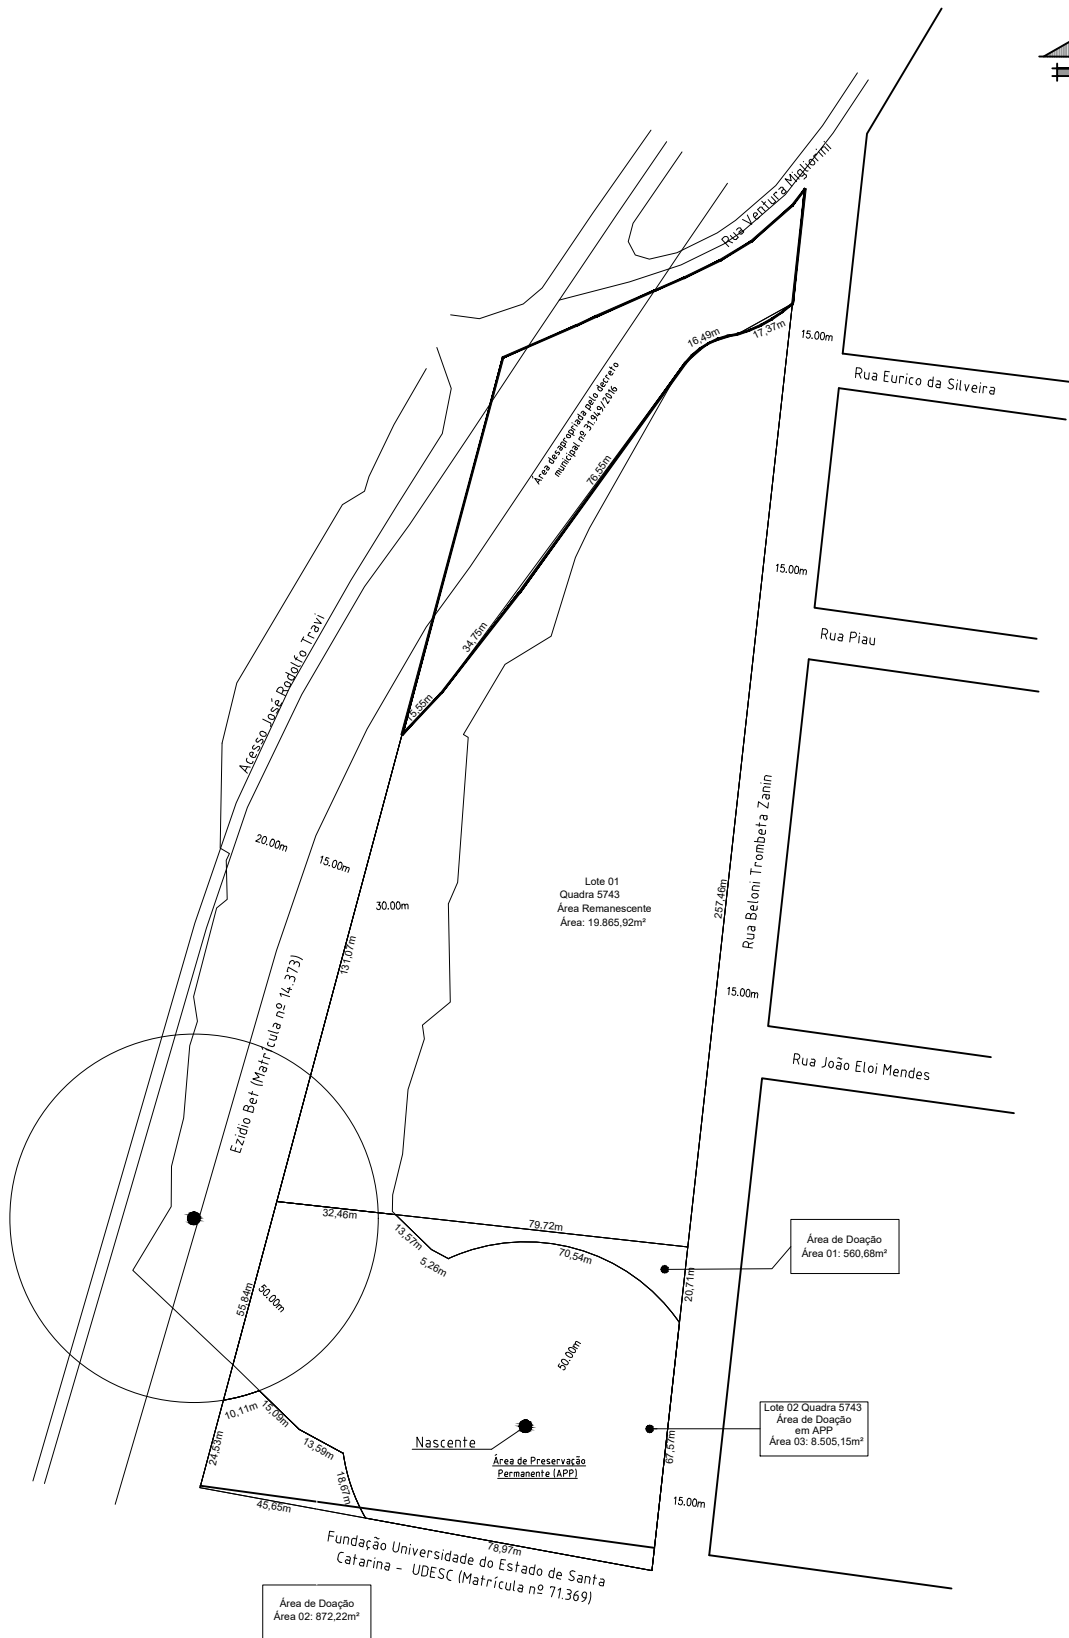

N

Prefeitura Municipal de
Chapecó

Lotiamento	Loteamento Cidade Chapecó				
Obra:	Bairro Santo Antonio				
Referente:	Quadra 5743				
Escala:	Data:	Desenho:	Revisão:	Nº Projeto:	Unica
1/1000	2022	MARIELI	---	---	