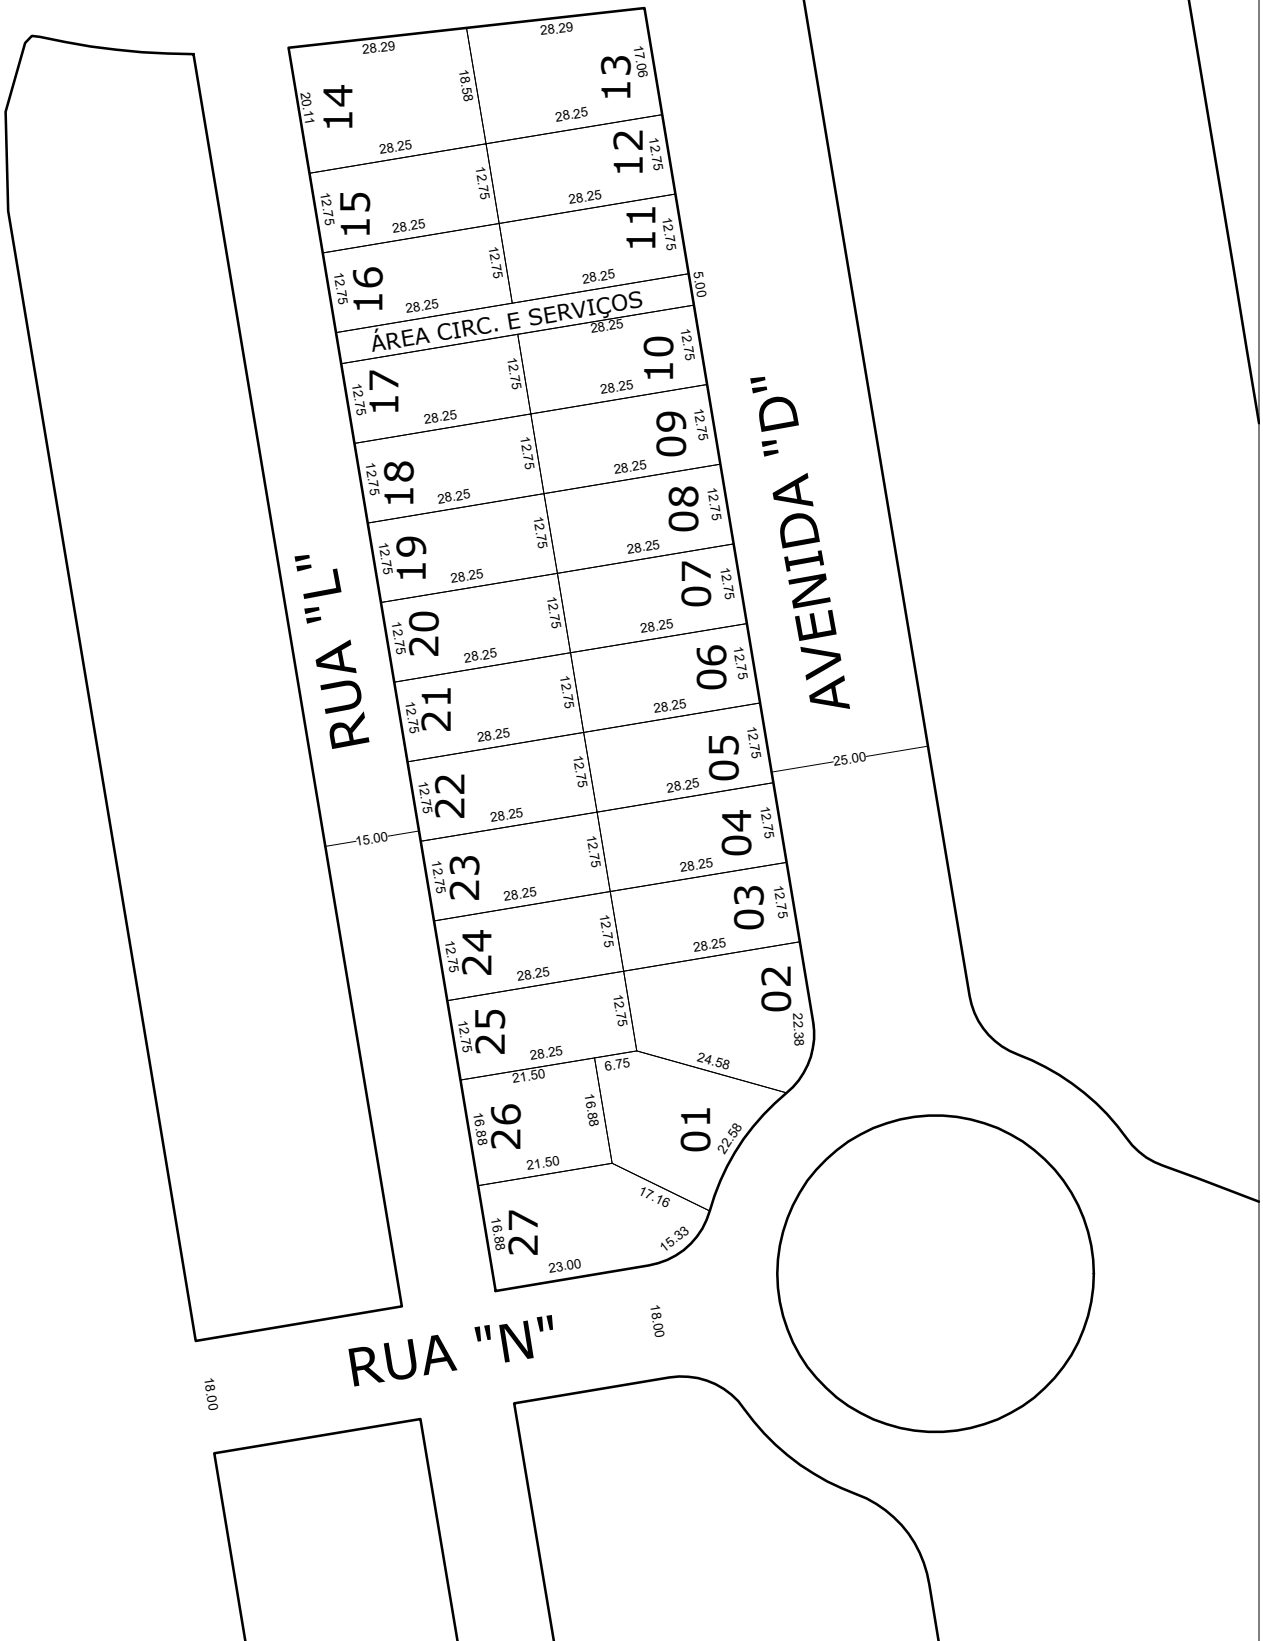

AVENIDA ESTERINA FRANCHESKI BALDISSERA

25.00

N

Prefeitura Municipal de
Chapecó

Loteamento: Loteamento Terraliz

Obra:

Referente: Quadra 5765

Escala: 1/1250

Data: 2024

Desenho: GUILHERME

Revisão: ---

Nº Projeto: ---

Unica