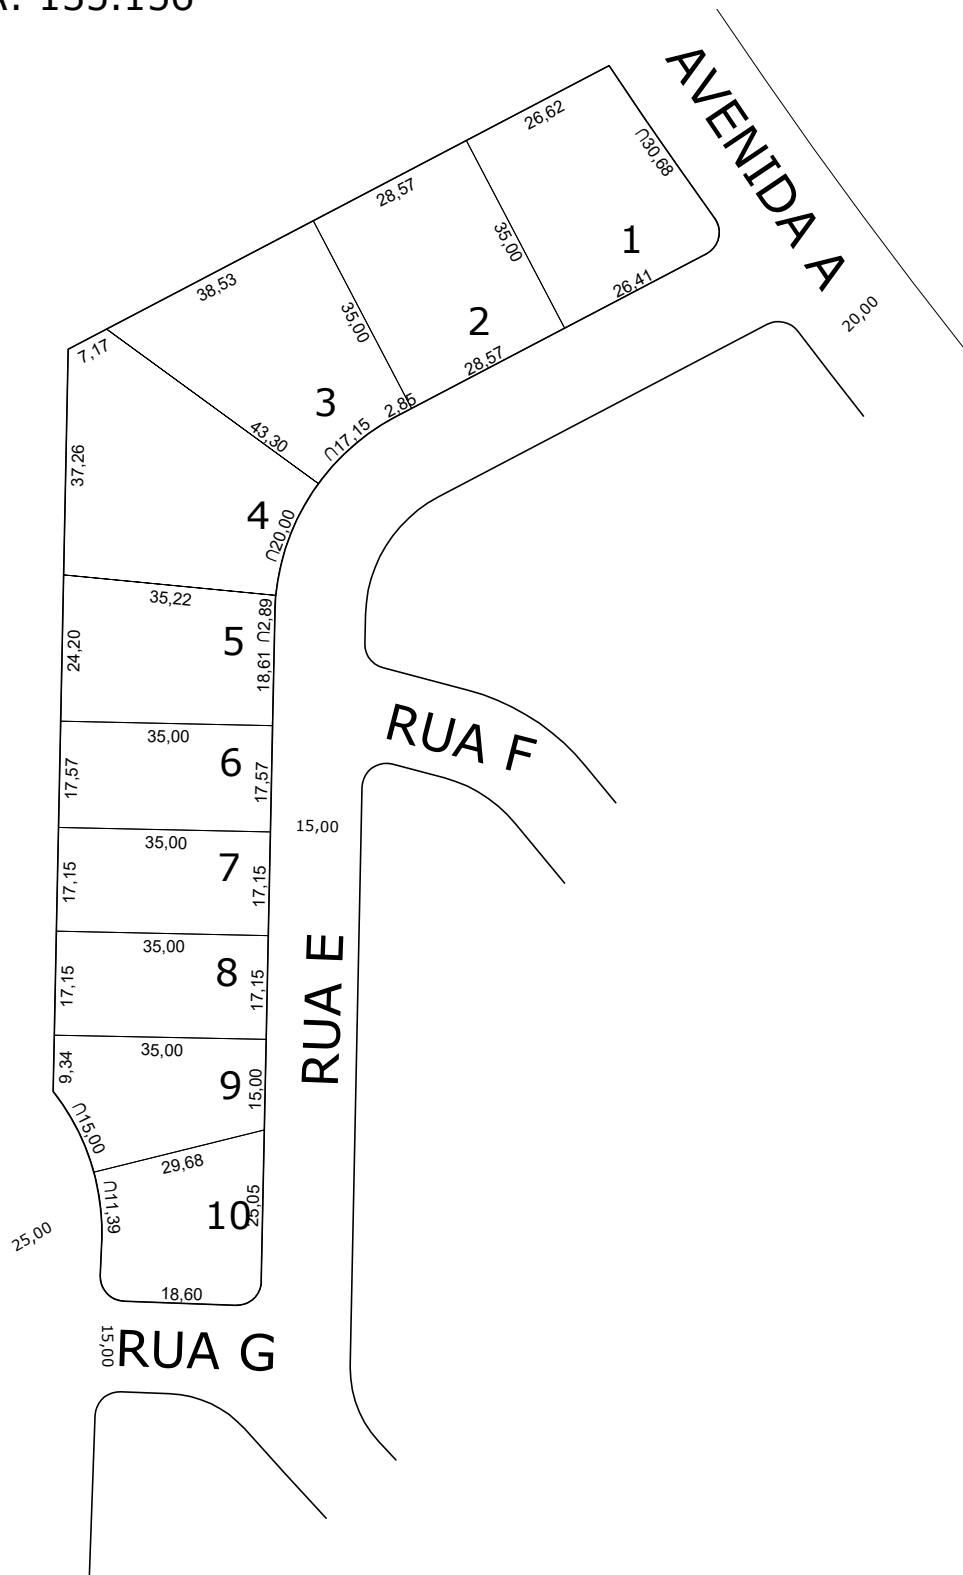

MATRICULA: 135.156

Prefeitura Municipal de
Chapecó

Projeto	Loteamento Millenium				
Obra:	Bairro				
Referente:	Quadra 5885				
Escola:	Data:	Desenho:	Revisão:	Nº Projeto:	
1/1000	2025	GUILHERME	---	---	Unica