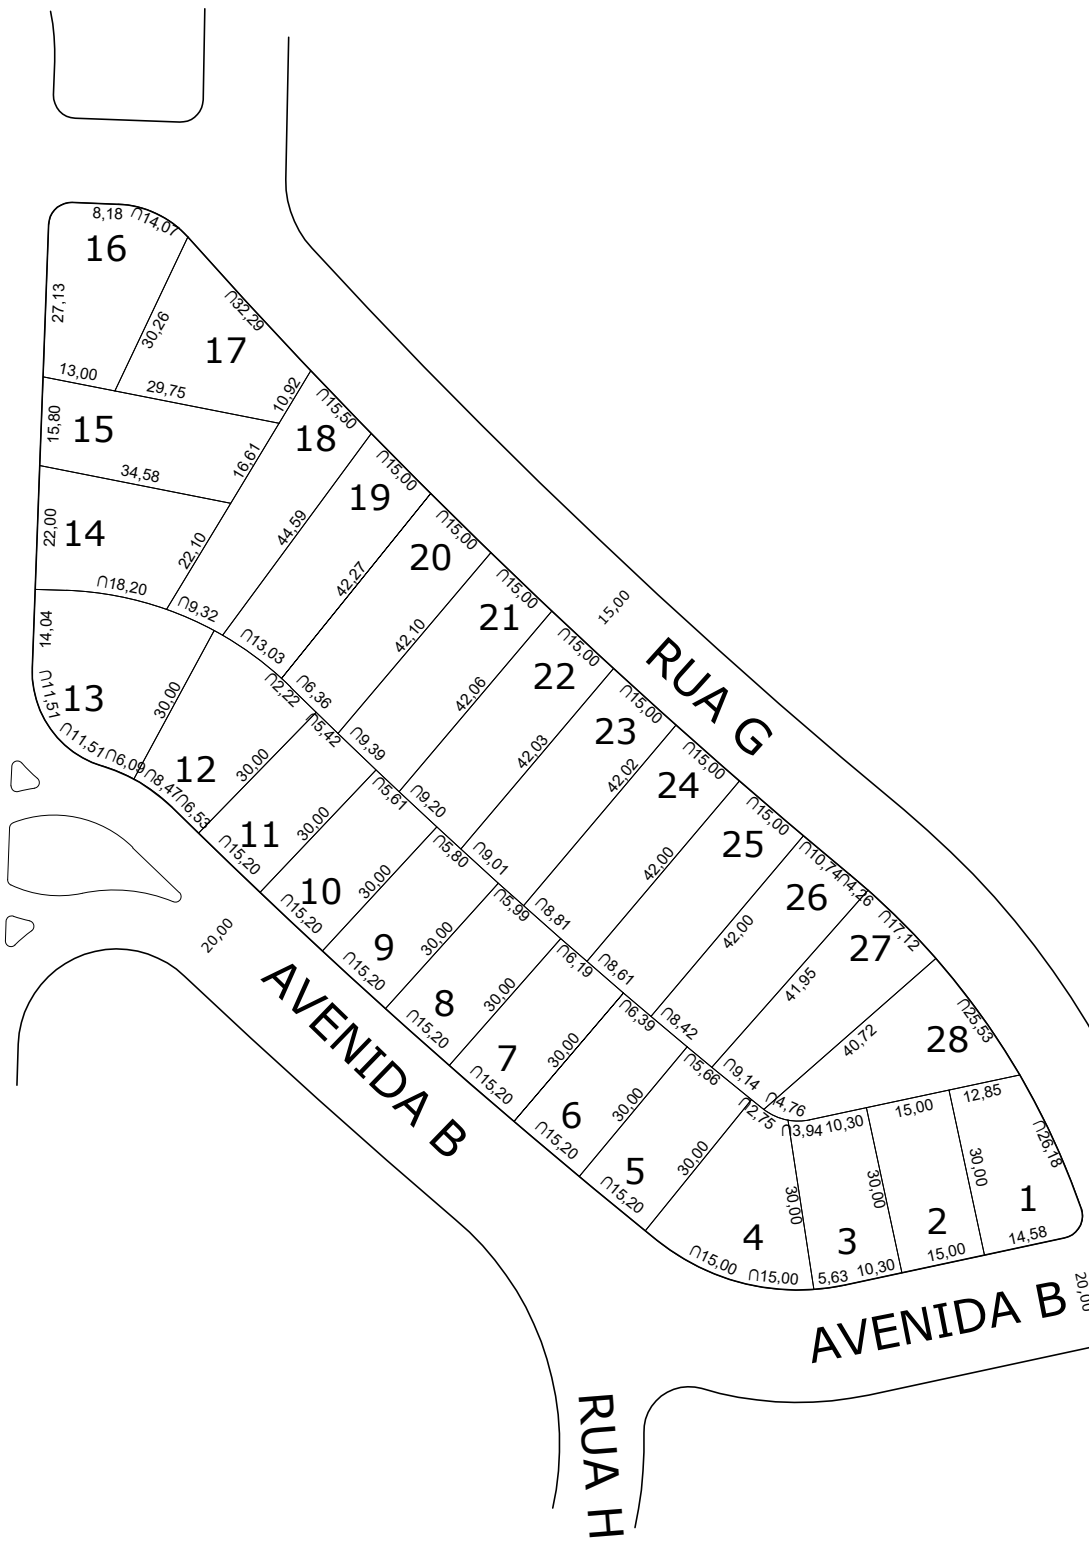

25,00  
RUA MARIA ADELAIDE PASQUALI HIRSCH (EMC 236)

**Prefeitura Municipal de  
Chapecó**

Projeto: Loteamento Millenium

Obra: Bairro

Referente: Quadra 5892

Escala: 1/1000

Data: 2025

Desenho: GUILHERME

Revisão: ---

N° Projeto: ---

Unica