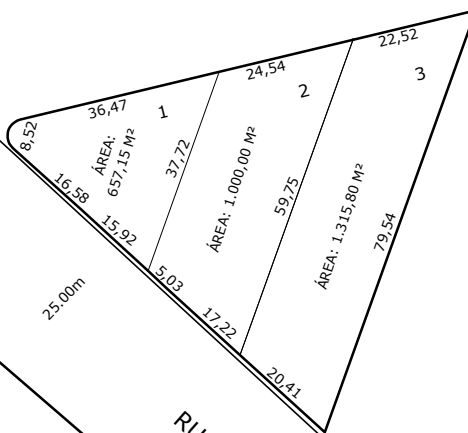

ÁREA DE TERRAS REMNESCENTES
ÁREA: 32.896,70 M²

25,00m

RUA JARDIM EUROPA

RUA EUCLIDES PRADE

Prefeitura Municipal de
Chapecó

Loteamento: **Loteamento Associação Nativa Bairro Maria Goretti**

Obra: **Bairro Santa Maria**

Referente: **Quadra 5984**

Escala: **1/1250**

Data: **2023**

Desenho: **THALIA**

Revisão: **---**

Nº Projeto: **---**

Unica